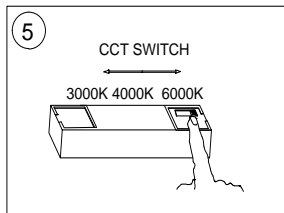

ACCESSORIES		
4x	Included	✓
	Not included	
4x	Included	✓
	Not included	
4x	Included	✓
	Not included	
1x	Included	
	Not included	X

DE: Lichtquelle nicht austauschbar  
 CZ: Žárovku nelze vyměnit  
 SE: Ljuskällan är inte utbytbar  
 SK: Nevymeniteľný svetelný zdroj  
 SI: Svetlobnega vira ni mogoče zamenjati  
 HU: Az izzó nem cserélhető  
 HR: Izvor svjetlosti nije zamjenjiv  
 BG: Светлинният източник не се сменя  
 RO: Sursa de lumină nu se poate înlocui  
 SR: Izvor svetla se ne može menjati  
 FR: Ampoule non remplaçable