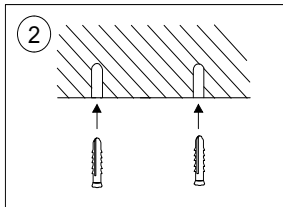

ACCESSORIES		
4x	Included	✓
	Not included	
4x	Included	✓
	Not included	
4x	Included	✓
	Not included	
1x	Included	
	Not included	X

DE: Lichtquelle nicht austauschbar  
 CZ: Žárovku nelze vyměnit  
 SE: Ljuskällan är inte utbytbar  
 SK: Nevymeniteľný svetelný zdroj  
 SI: Svetlobnega vira ni mogoče zamenjati  
 HU: Az izzó nem cserélhető  
 HR: Izvor svjetlosti nije zamjenjiv  
 BG: Светлинният източник не се сменя  
 RO: Sursa de lumină nu se poate înlocui  
 SR: Izvor svetla se ne može menjati  
 FR: Ampoule non remplaçable