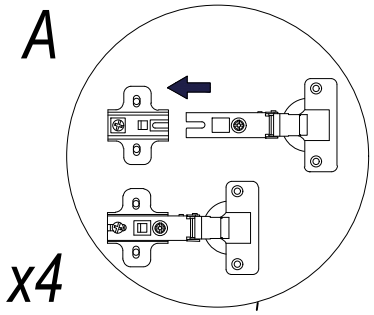

1305

 x11

19

048

31

32

23x10x2 mm 1415 x10

UP Ø3x20 mm 1056 x10

x1

x1

x8

30x30x3  x4	127317	US Ø3,5x13  x8	1011
---	--------	--	------

H-4 mm  x2	23515
---	-------

30x30x3 127317 x8

US Ø3,5x13 1011 x16

x8

US Ø3,5x13 1011

x32

x2

 174666 x1	 US Ø3,5x13 x2	 WPM Ø4x22 mm 2549 x1
--	---	---

A

x16

LINCOLN 5S MC LN 31

D Unser Direktservice für Beschlagteile
Sollte Ihnen ein Beschlagteil fehlen, können Sie diese Servicekarte direkt an die untenstehende Adresse mailen. Wir können allerdings nur Beschlagteile auf diesem Wege verschicken. Sollten Sie eine andere Beanstandung an Ihrem Möbelstück haben, so wenden sie sich bitte direkt an Ihr Möbelhaus.