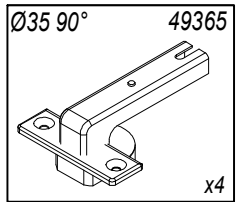

1305

 x11

19

048

31

32

23x10x2 mm 1415 x10

UP Ø3x20 mm 1056 x10

x1

x1

x8

30x30x3  x4	127317	US Ø3,5x13  x8	1011
---	--------	--	------

H-4 mm  x2	23515
---	-------

30x30x3 127317 x8

US Ø3,5x13 1011 x16

x8

US Ø3,5x13 1011

x32

x2

 174666 x1	 US Ø3,5x13 x2	 WPM Ø4x22 mm 2549 x1
--	---	---

A

x16

LINCOLN 5S MC LN 31

D Unser Direktservice für Beschlagteile
Sollte Ihnen ein Beschlagteil fehlen, können Sie diese Servicekarte direkt an die untenstehende Adresse mailen. Wir können allerdings nur Beschlagteile auf diesem Wege verschicken. Sollten Sie eine andere Beanstandung an Ihrem Möbelstück haben, so wenden sie sich bitte direkt an Ihr Möbelhaus.