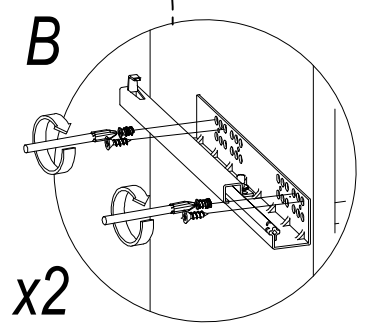

US Ø3,5x13 1011

x32

x2

 174666 x1	 US Ø3,5x13 x2	 WPM Ø4x22 mm 2549 x1
--	---	---

A

x16

LINCOLN 5S MC LN 31

D Unser Direktservice für Beschlagteile
Sollte Ihnen ein Beschlagteil fehlen, können Sie diese Servicekarte direkt an die untenstehende Adresse mailen. Wir können allerdings nur Beschlagteile auf diesem Wege verschicken. Sollten Sie eine andere Beanstandung an Ihrem Möbelstück haben, so wenden sie sich bitte direkt an Ihr Möbelhaus.