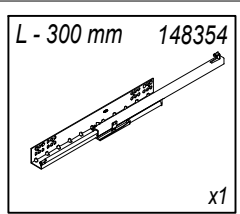

1305

 x11

19

048

31

32

23x10x2 mm 1415 x10

UP Ø3x20 mm 1056 x10

x1

x1

x8

30x30x3  x4	127317	US Ø3,5x13  x8	1011
---	--------	--	------

H-4 mm  x2	23515
---	-------

30x30x3 127317 x8

US Ø3,5x13 1011 x16

x8

US Ø3,5x13 1011

x32

x2

 174666 x1	 US Ø3,5x13 x2	 WPM Ø4x22 mm 2549 x1
--	---	---

A

x16

LINCOLN 5S MC LN 31

D Unser Direktservice für Beschlagteile
Sollte Ihnen ein Beschlagteil fehlen, können Sie diese Servicekarte direkt an die untenstehende Adresse mailen. Wir können allerdings nur Beschlagteile auf diesem Wege verschicken. Sollten Sie eine andere Beanstandung an Ihrem Möbelstück haben, so wenden sie sich bitte direkt an Ihr Möbelhaus.