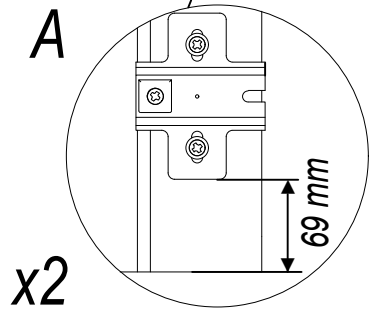

1305

 x11

19

048

31

32

23x10x2 mm 1415 x10

UP Ø3x20 mm 1056 x10

x1

x1

x8

30x30x3  x4	127317	US Ø3,5x13  x8	1011
---	--------	--	------

H-4 mm  x2	23515
---	-------

30x30x3 127317 x8

US Ø3,5x13 1011 x16

x8

US Ø3,5x13 1011

x32

x2

 174666 x1	 US Ø3,5x13 x2	 WPM Ø4x22 mm 2549 x1
--	---	---

A

x16

LINCOLN 5S MC LN 31

D Unser Direktservice für Beschlagteile
Sollte Ihnen ein Beschlagteil fehlen, können Sie diese Servicekarte direkt an die untenstehende Adresse mailen. Wir können allerdings nur Beschlagteile auf diesem Wege verschicken. Sollten Sie eine andere Beanstandung an Ihrem Möbelstück haben, so wenden sie sich bitte direkt an Ihr Möbelhaus.