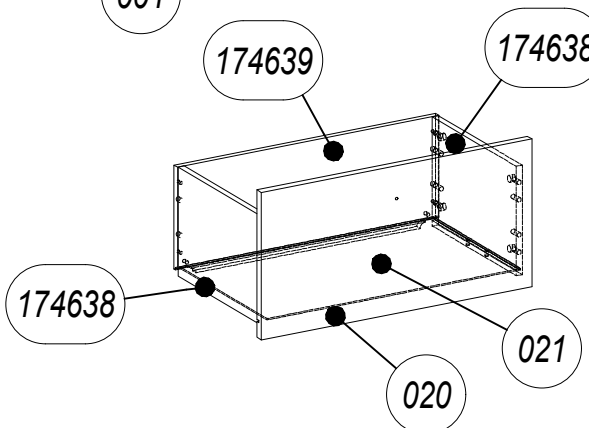

US Ø3,5x13 1011

x32

x2

 174666 x1	 US Ø3,5x13 x2	 WPM Ø4x22 mm 2549 x1
--	---	---

A

x16

LINCOLN 5S MC LN 31

D Unser Direktservice für Beschlagteile
Sollte Ihnen ein Beschlagteil fehlen, können Sie diese Servicekarte direkt an die untenstehende Adresse mailen. Wir können allerdings nur Beschlagteile auf diesem Wege verschicken. Sollten Sie eine andere Beanstandung an Ihrem Möbelstück haben, so wenden sie sich bitte direkt an Ihr Möbelhaus.