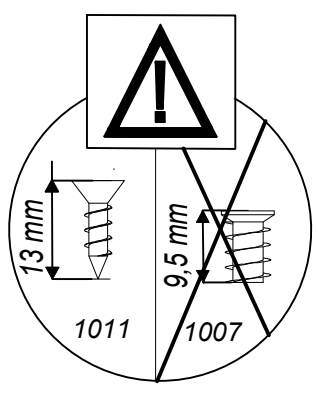

US Ø3,5x13 1011

x32

x2

 174666 x1	 US Ø3,5x13 x2	 WPM Ø4x22 mm 2549 x1
--	---	---

A

x16

LINCOLN 5S MC LN 31

D Unser Direktservice für Beschlagteile
Sollte Ihnen ein Beschlagteil fehlen, können Sie diese Servicekarte direkt an die untenstehende Adresse mailen. Wir können allerdings nur Beschlagteile auf diesem Wege verschicken. Sollten Sie eine andere Beanstandung an Ihrem Möbelstück haben, so wenden sie sich bitte direkt an Ihr Möbelhaus.