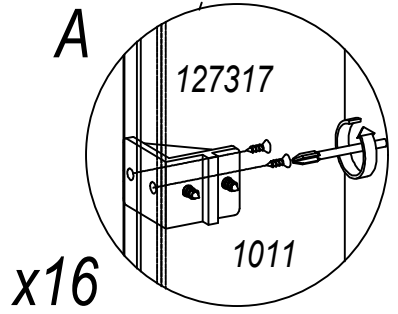

1305

 x11

19

048

31

32

23x10x2 mm 1415 x10

UP Ø3x20 mm 1056 x10

x1

x1

x8

30x30x3  x4	127317	US Ø3,5x13  x8	1011
---	--------	--	------

H-4 mm  x2	23515
---	-------

30x30x3 127317 x8

US Ø3,5x13 1011 x16

x8

US Ø3,5x13 1011

x32

x2

 174666 x1	 US Ø3,5x13 x2	 WPM Ø4x22 mm 2549 x1
--	---	---

A

x16

LINCOLN 5S MC LN 31

D Unser Direktservice für Beschlagteile
Sollte Ihnen ein Beschlagteil fehlen, können Sie diese Servicekarte direkt an die untenstehende Adresse mailen. Wir können allerdings nur Beschlagteile auf diesem Wege verschicken. Sollten Sie eine andere Beanstandung an Ihrem Möbelstück haben, so wenden sie sich bitte direkt an Ihr Möbelhaus.