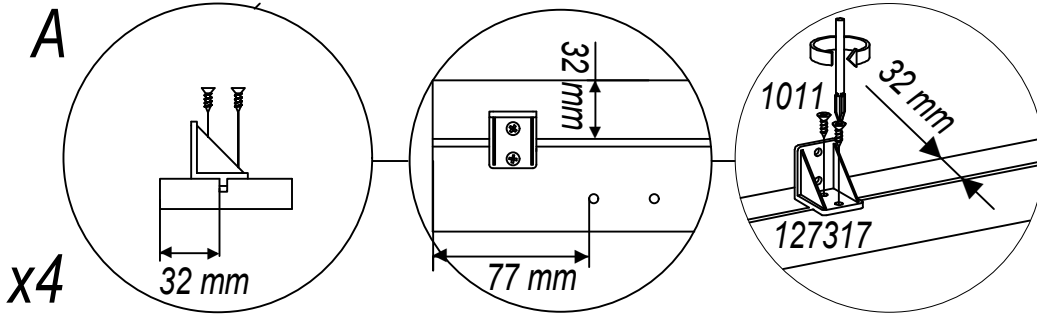

x1

x1

x8

30x30x3  x4	127317	US Ø3,5x13  x8	1011
---	--------	--	------

H-4 mm  x2	23515
---	-------

30x30x3 127317 x8

US Ø3,5x13 1011 x16

x8

US Ø3,5x13 1011

x32

x2

 174666 x1	 US Ø3,5x13 x2	 WPM Ø4x22 mm 2549 x1
--	---	---

A

x16

LINCOLN 5S MC LN 31

D Unser Direktservice für Beschlagteile
Sollte Ihnen ein Beschlagteil fehlen, können Sie diese Servicekarte direkt an die untenstehende Adresse mailen. Wir können allerdings nur Beschlagteile auf diesem Wege verschicken. Sollten Sie eine andere Beanstandung an Ihrem Möbelstück haben, so wenden sie sich bitte direkt an Ihr Möbelhaus.