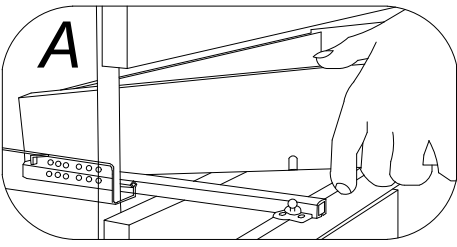

US Ø3,5x13 1011

x32

x2

 174666 x1	 US Ø3,5x13 x2	 WPM Ø4x22 mm 2549 x1
--	---	---

A

x16

LINCOLN 5S MC LN 31

D Unser Direktservice für Beschlagteile
Sollte Ihnen ein Beschlagteil fehlen, können Sie diese Servicekarte direkt an die untenstehende Adresse mailen. Wir können allerdings nur Beschlagteile auf diesem Wege verschicken. Sollten Sie eine andere Beanstandung an Ihrem Möbelstück haben, so wenden sie sich bitte direkt an Ihr Möbelhaus.