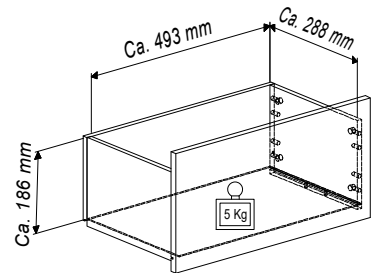

LINCOLN

5S MC LN 31

LINCOLN

5S MC LN 31

AI No.	QTY	H	W	D	PKG
001	1	1487	353	16	2/2
002	1	1534	60	22	2/2
003	1	373	60	22	2/2
008	1	373	60	22	2/2
013	1	1487	43	22	2/2
019	2	461	353	16	2/2
020	1	537	270	16	1/2
021	1	300	503	2,5	2/2
047	1	541	373	16	1/2
048	1	542	353	16	1/2
049	1	542	353	16	1/2
050	1	536	70	18	1/2
051	1	536	70	18	1/2
052	2	536	70	18	1/2
053	2	514	344	16	2/2
054	1	541	373	16	1/2
055	1	533	353	16	1/2
056	2	563	475	2,5	1/2

AI No.	QTY	H	W	D	PKG
057	1	563	548	2,5	1/2
174638	2	288	200	12	2/2
174639	1	519	200	12	2/2
500	1	1573	416	38	2/2

 EURO S Ø6x9,5 1007	x4	 US Ø3,5x13 1011	x152	 L-300 148354	x1	 L-300 148355	x1
 H-4 23515	x4	 Ø35 90° 49365	x4	 Ø8x28 1018	x24	 L-38 mm 11809	x16
 SOFT CLOSE 116795	x2	 Ø15x12,5 mm 123894	x24	 Ø12x10 mm 76082	x8	 L-31 mm 10835	x8
 127314	x2	 127317	x29	 1289	x8	 1305	x18
 1302	x24	 UP Ø3x20 1056	x26	 23x10x2 1415	x10	 1267	x2
 L-48 mm 18264	x4	 Ø8x50 1272	x4	 Ø20 9129	x16		
 174693	x7	 174666	x3	 WPM Ø4x22 mm 2549	x3		