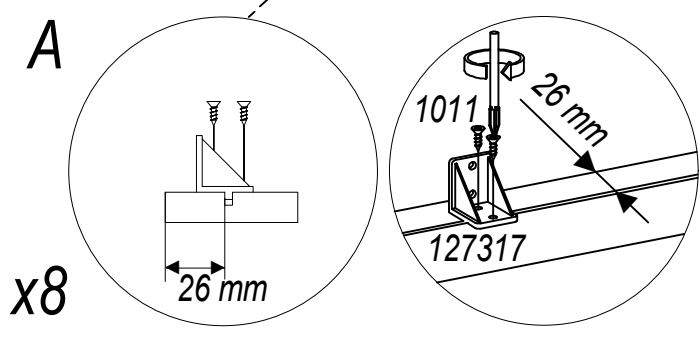

1305

 x11

19

048

31

32

23x10x2 mm 1415 x10

UP Ø3x20 mm 1056 x10

x1

x1

x8

30x30x3  x4	127317	US Ø3,5x13  x8	1011
---	--------	--	------

H-4 mm  x2	23515
---	-------

30x30x3 127317 x8

US Ø3,5x13 1011 x16

x8

US Ø3,5x13 1011

x32

x2

 174666 x1	 US Ø3,5x13 x2	 WPM Ø4x22 mm 2549 x1
--	---	---

A

x16

LINCOLN 5S MC LN 31

D Unser Direktservice für Beschlagteile
Sollte Ihnen ein Beschlagteil fehlen, können Sie diese Servicekarte direkt an die untenstehende Adresse mailen. Wir können allerdings nur Beschlagteile auf diesem Wege verschicken. Sollten Sie eine andere Beanstandung an Ihrem Möbelstück haben, so wenden sie sich bitte direkt an Ihr Möbelhaus.