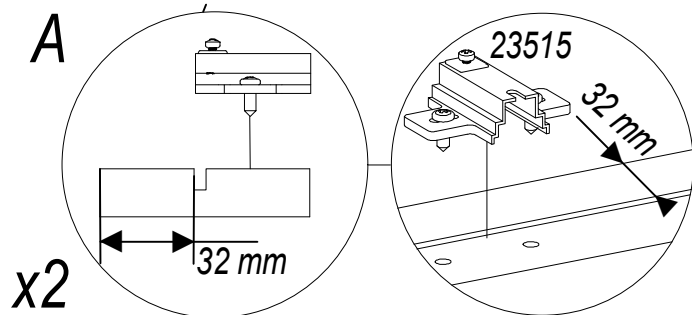

x1

x1

x8

30x30x3  x4	127317	US Ø3,5x13  x8	1011
---	--------	--	------

H-4 mm  x2	23515
---	-------

30x30x3 127317 x8

US Ø3,5x13 1011 x16

x8

US Ø3,5x13 1011

x32

x2

 174666 x1	 US Ø3,5x13 x2	 WPM Ø4x22 mm 2549 x1
--	---	---

A

x16

LINCOLN 5S MC LN 31

D Unser Direktservice für Beschlagteile
Sollte Ihnen ein Beschlagteil fehlen, können Sie diese Servicekarte direkt an die untenstehende Adresse mailen. Wir können allerdings nur Beschlagteile auf diesem Wege verschicken. Sollten Sie eine andere Beanstandung an Ihrem Möbelstück haben, so wenden sie sich bitte direkt an Ihr Möbelhaus.