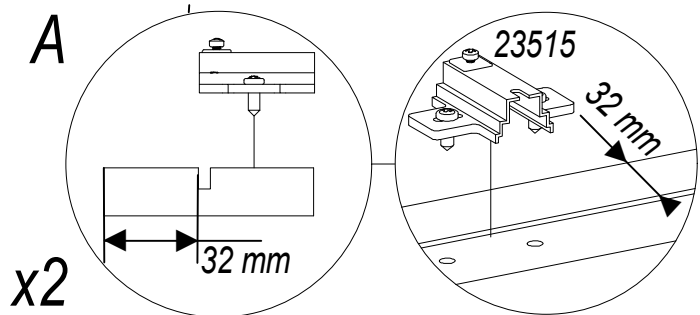

1305

 x11

19

048

31

32

23x10x2 mm 1415 x10

UP Ø3x20 mm 1056 x10

x1

x1

x8

30x30x3  x4	127317	US Ø3,5x13  x8	1011
---	--------	--	------

H-4 mm  x2	23515
---	-------

30x30x3 127317 x8

US Ø3,5x13 1011 x16

x8

US Ø3,5x13 1011

x32

x2

 174666 x1	 US Ø3,5x13 x2	 WPM Ø4x22 mm 2549 x1
--	---	---

A

x16

LINCOLN 5S MC LN 31

D Unser Direktservice für Beschlagteile
Sollte Ihnen ein Beschlagteil fehlen, können Sie diese Servicekarte direkt an die untenstehende Adresse mailen. Wir können allerdings nur Beschlagteile auf diesem Wege verschicken. Sollten Sie eine andere Beanstandung an Ihrem Möbelstück haben, so wenden sie sich bitte direkt an Ihr Möbelhaus.