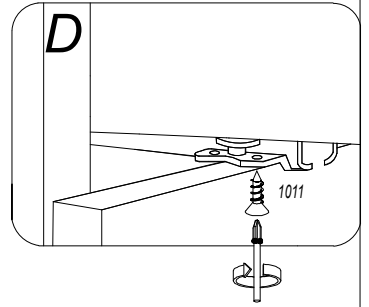

US Ø3,5x13 1011

x32

x2

 174666 x1	 US Ø3,5x13 x2	 WPM Ø4x22 mm 2549 x1
--	---	---

A

x16

LINCOLN 5S MC LN 31

D Unser Direktservice für Beschlagteile
Sollte Ihnen ein Beschlagteil fehlen, können Sie diese Servicekarte direkt an die untenstehende Adresse mailen. Wir können allerdings nur Beschlagteile auf diesem Wege verschicken. Sollten Sie eine andere Beanstandung an Ihrem Möbelstück haben, so wenden sie sich bitte direkt an Ihr Möbelhaus.