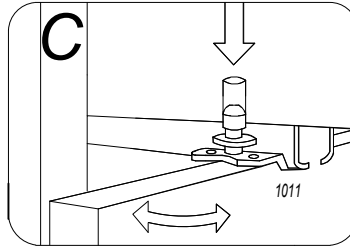

US Ø3,5x13 1011

x32

x2

 174666 x1	 US Ø3,5x13 x2	 WPM Ø4x22 mm 2549 x1
--	---	---

A

x16

LINCOLN 5S MC LN 31

D Unser Direktservice für Beschlagteile
Sollte Ihnen ein Beschlagteil fehlen, können Sie diese Servicekarte direkt an die untenstehende Adresse mailen. Wir können allerdings nur Beschlagteile auf diesem Wege verschicken. Sollten Sie eine andere Beanstandung an Ihrem Möbelstück haben, so wenden sie sich bitte direkt an Ihr Möbelhaus.