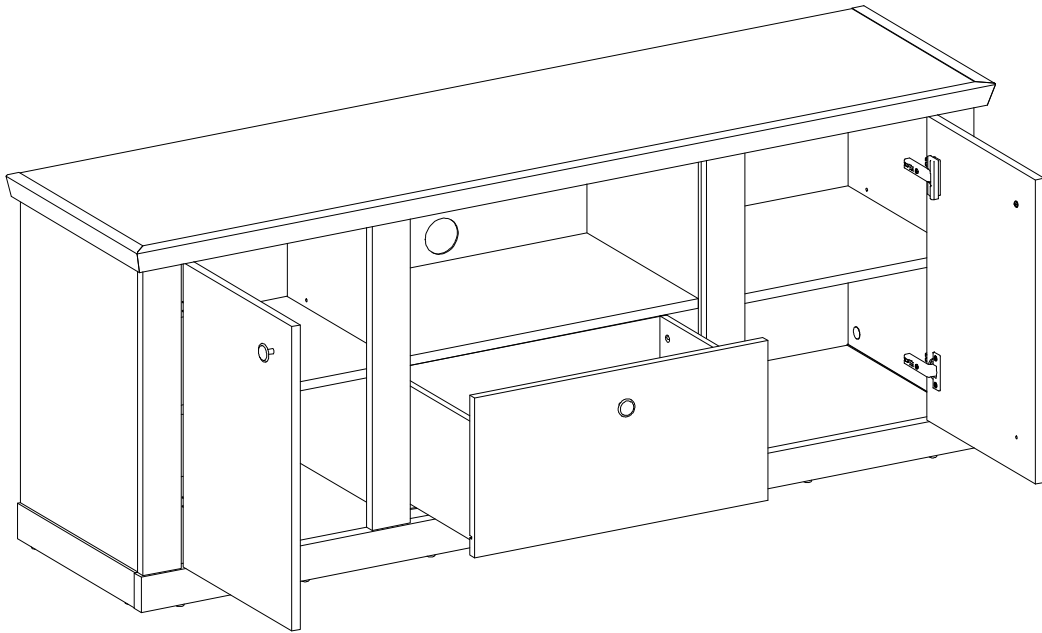

US Ø3,5x13 1011

x32

x2

 174666 x1	 US Ø3,5x13 x2	 WPM Ø4x22 mm 2549 x1
--	---	---

A

x16

LINCOLN 5S MC LN 31

D Unser Direktservice für Beschlagteile
Sollte Ihnen ein Beschlagteil fehlen, können Sie diese Servicekarte direkt an die untenstehende Adresse mailen. Wir können allerdings nur Beschlagteile auf diesem Wege verschicken. Sollten Sie eine andere Beanstandung an Ihrem Möbelstück haben, so wenden sie sich bitte direkt an Ihr Möbelhaus.