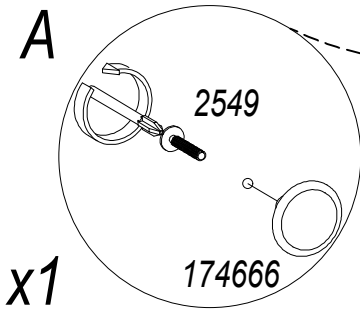

US Ø3,5x13 1011

x32

x2

 174666 x1	 US Ø3,5x13 x2	 WPM Ø4x22 mm 2549 x1
--	---	---

A

x16

LINCOLN 5S MC LN 31

D Unser Direktservice für Beschlagteile
Sollte Ihnen ein Beschlagteil fehlen, können Sie diese Servicekarte direkt an die untenstehende Adresse mailen. Wir können allerdings nur Beschlagteile auf diesem Wege verschicken. Sollten Sie eine andere Beanstandung an Ihrem Möbelstück haben, so wenden sie sich bitte direkt an Ihr Möbelhaus.