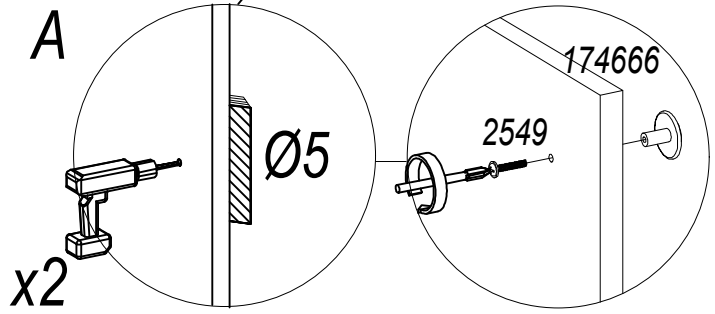

US Ø3,5x13 1011

x32

x2

 174666 x1	 US Ø3,5x13 x2	 WPM Ø4x22 mm 2549 x1
--	---	---

A

x16

LINCOLN 5S MC LN 31

D Unser Direktservice für Beschlagteile
Sollte Ihnen ein Beschlagteil fehlen, können Sie diese Servicekarte direkt an die untenstehende Adresse mailen. Wir können allerdings nur Beschlagteile auf diesem Wege verschicken. Sollten Sie eine andere Beanstandung an Ihrem Möbelstück haben, so wenden sie sich bitte direkt an Ihr Möbelhaus.