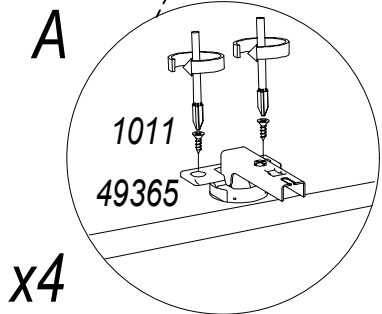

1305

 x11

19

048

31

32

23x10x2 mm 1415 x10

UP Ø3x20 mm 1056 x10

x1

x1

x8

30x30x3  x4	127317	US Ø3,5x13  x8	1011
---	--------	--	------

H-4 mm  x2	23515
---	-------

30x30x3 127317 x8

US Ø3,5x13 1011 x16

x8

US Ø3,5x13 1011

x32

x2

 174666 x1	 US Ø3,5x13 x2	 WPM Ø4x22 mm 2549 x1
--	---	---

A

x16

LINCOLN 5S MC LN 31

D Unser Direktservice für Beschlagteile
Sollte Ihnen ein Beschlagteil fehlen, können Sie diese Servicekarte direkt an die untenstehende Adresse mailen. Wir können allerdings nur Beschlagteile auf diesem Wege verschicken. Sollten Sie eine andere Beanstandung an Ihrem Möbelstück haben, so wenden sie sich bitte direkt an Ihr Möbelhaus.