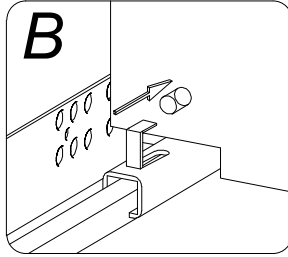

US Ø3,5x13 1011

x32

x2

 174666 x1	 US Ø3,5x13 x2	 WPM Ø4x22 mm 2549 x1
--	---	---

A

x16

LINCOLN 5S MC LN 31

D Unser Direktservice für Beschlagteile
Sollte Ihnen ein Beschlagteil fehlen, können Sie diese Servicekarte direkt an die untenstehende Adresse mailen. Wir können allerdings nur Beschlagteile auf diesem Wege verschicken. Sollten Sie eine andere Beanstandung an Ihrem Möbelstück haben, so wenden sie sich bitte direkt an Ihr Möbelhaus.