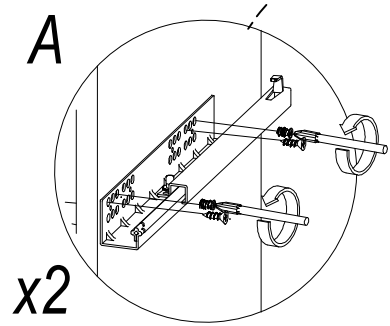

US Ø3,5x13 1011

x32

x2

 174666 x1	 US Ø3,5x13 x2	 WPM Ø4x22 mm 2549 x1
--	---	---

A

x16

LINCOLN 5S MC LN 31

D Unser Direktservice für Beschlagteile
Sollte Ihnen ein Beschlagteil fehlen, können Sie diese Servicekarte direkt an die untenstehende Adresse mailen. Wir können allerdings nur Beschlagteile auf diesem Wege verschicken. Sollten Sie eine andere Beanstandung an Ihrem Möbelstück haben, so wenden sie sich bitte direkt an Ihr Möbelhaus.