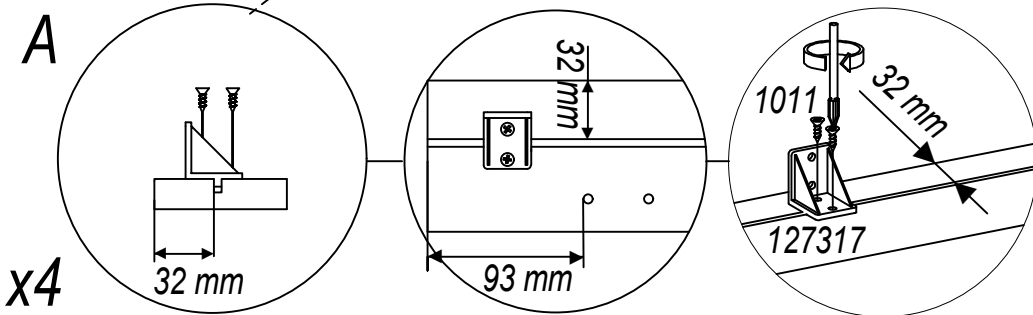

x1

x1

x8

30x30x3  x4	127317	US Ø3,5x13  x8	1011
---	--------	--	------

H-4 mm  x2	23515
---	-------

30x30x3 127317 x8

US Ø3,5x13 1011 x16

x8

US Ø3,5x13 1011

x32

x2

 174666 x1	 US Ø3,5x13 x2	 WPM Ø4x22 mm 2549 x1
--	---	---

A

x16

LINCOLN 5S MC LN 31

D Unser Direktservice für Beschlagteile
Sollte Ihnen ein Beschlagteil fehlen, können Sie diese Servicekarte direkt an die untenstehende Adresse mailen. Wir können allerdings nur Beschlagteile auf diesem Wege verschicken. Sollten Sie eine andere Beanstandung an Ihrem Möbelstück haben, so wenden sie sich bitte direkt an Ihr Möbelhaus.