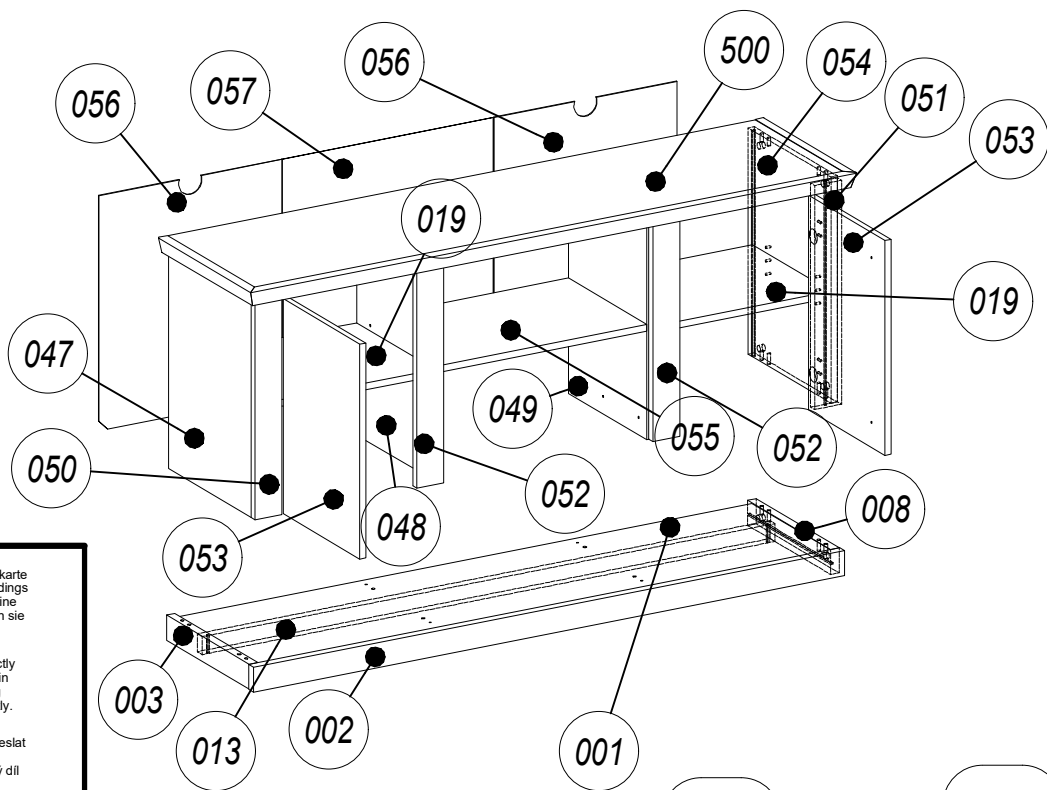

US Ø3,5x13 1011

x32

x2

 174666 x1	 US Ø3,5x13 x2	 WPM Ø4x22 mm 2549 x1
--	---	---

A

x16

LINCOLN 5S MC LN 31

D Unser Direktservice für Beschlagteile
Sollte Ihnen ein Beschlagteil fehlen, können Sie diese Servicekarte direkt an die untenstehende Adresse mailen. Wir können allerdings nur Beschlagteile auf diesem Wege verschicken. Sollten Sie eine andere Beanstandung an Ihrem Möbelstück haben, so wenden sie sich bitte direkt an Ihr Möbelhaus.