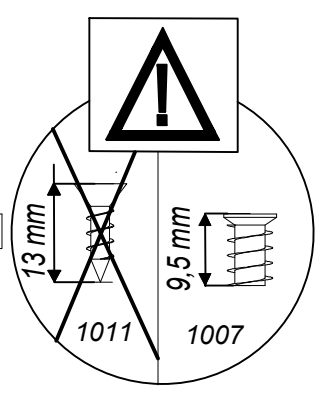

US Ø3,5x13 1011

x32

x2

 174666 x1	 US Ø3,5x13 x2	 WPM Ø4x22 mm 2549 x1
--	---	---

A

x16

LINCOLN 5S MC LN 31

D Unser Direktservice für Beschlagteile
Sollte Ihnen ein Beschlagteil fehlen, können Sie diese Servicekarte direkt an die untenstehende Adresse mailen. Wir können allerdings nur Beschlagteile auf diesem Wege verschicken. Sollten Sie eine andere Beanstandung an Ihrem Möbelstück haben, so wenden sie sich bitte direkt an Ihr Möbelhaus.