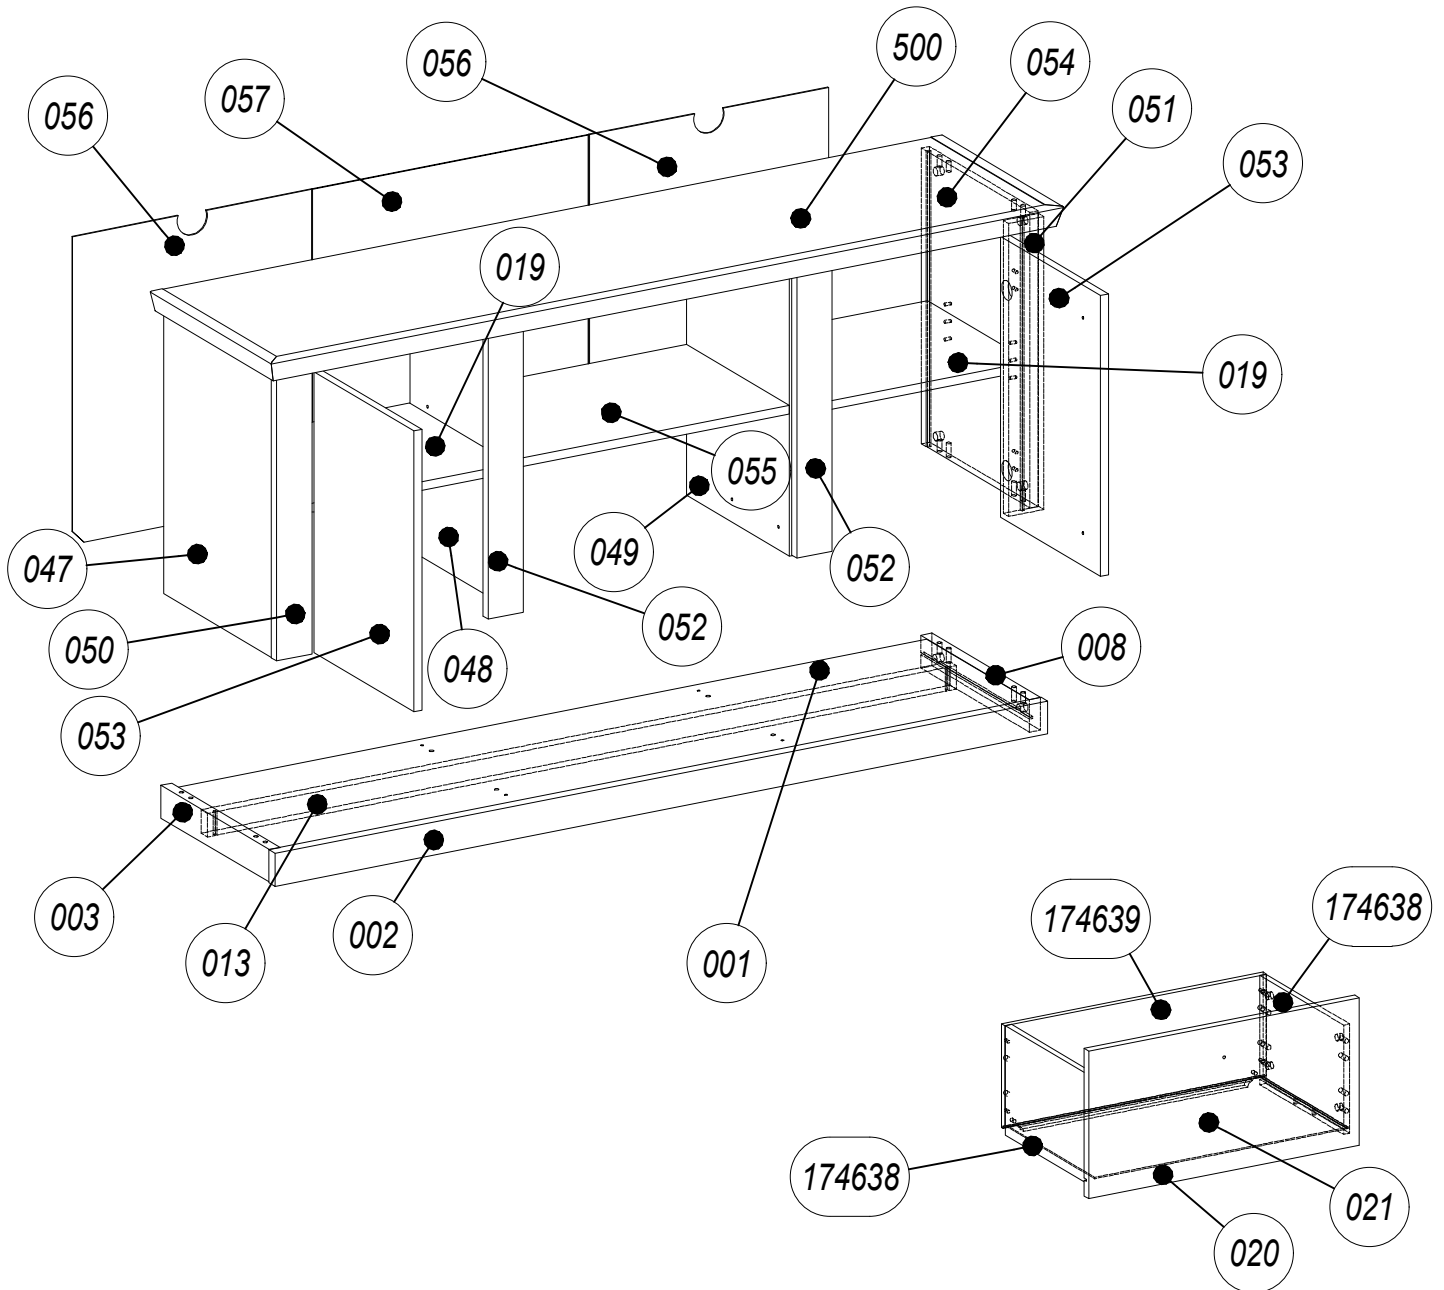

LINCOLN

5S MC LN 31

LINCOLN

5S MC LN 31

AI No.	QTY	H	W	D	PKG
001	1	1487	353	16	2/2
002	1	1534	60	22	2/2
003	1	373	60	22	2/2
008	1	373	60	22	2/2
013	1	1487	43	22	2/2
019	2	461	353	16	2/2
020	1	537	270	16	1/2
021	1	300	503	2,5	2/2
047	1	541	373	16	1/2
048	1	542	353	16	1/2
049	1	542	353	16	1/2
050	1	536	70	18	1/2
051	1	536	70	18	1/2
052	2	536	70	18	1/2
053	2	514	344	16	2/2
054	1	541	373	16	1/2
055	1	533	353	16	1/2
056	2	563	475	2,5	1/2