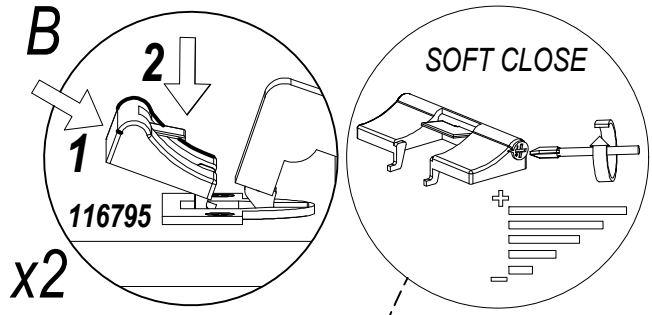

US Ø3,5x13 1011

x32

x2

 174666 x1	 US Ø3,5x13 x2	 WPM Ø4x22 mm 2549 x1
--	---	---

A

x16

LINCOLN 5S MC LN 31

D Unser Direktservice für Beschlagteile
Sollte Ihnen ein Beschlagteil fehlen, können Sie diese Servicekarte direkt an die untenstehende Adresse mailen. Wir können allerdings nur Beschlagteile auf diesem Wege verschicken. Sollten Sie eine andere Beanstandung an Ihrem Möbelstück haben, so wenden sie sich bitte direkt an Ihr Möbelhaus.