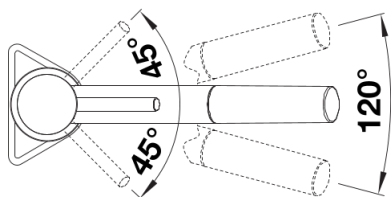

Produktdatenblatt KANO-S

Art. Nr. 527650

Vorteil

- Schlanke Armatur in ästhetischem Design
- Schlauchbrause für zusätzlichen Aktionsradius und Komfort
- Besonders geeignet für kompakte Spülen
- Erweiterter Aktionsradius durch 120° schwenkbaren Auslauf
- Farbige Ausführung für die perfekte Abstimmung mit SILGRANIT Spülen und Becken

Lieferumfang

- Ø 35 mm Armaturenbohrung erforderlich
- Mit Keramikscheiben-Kartusche
- Patentierter Strahlregler für deutlich reduzierte Verkalkung
- Schlauchauszug aus Kunststoff
- Nylonummantelter Brauseschlauch
- Schlauchgewicht für sicheren Rückzug
- Flexible Anschlussrohre, 500 mm lang und $\frac{3}{8}$ "-Mutter
- Stabilisierungsplatte zur Erhöhung der Standfestigkeit der Armatur beim Einbau in Edelstahlspülen
- Mit Rückflussverhinderer und damit garantiert rückflussfrei nach EN 1717

Details

Schwenkbereich

Seitenansicht Hebel 2D

Seitenansicht