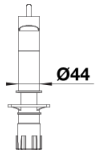

Lieferumfang

- Ø 35 mm Armaturenbohrung erforderlich
- Mit Keramikscheiben-Kartusche
- Patentierter Strahlregler für deutlich reduzierte Verkalkung
- Schlauchauszug aus Kunststoff
- Nylonummantelter Brauseschlauch
- Schlauchgewicht für sicheren Rückzug
- Flexible Anschlussrohre, 500 mm lang und $\frac{3}{8}$ "-Mutter
- Stabilisierungsplatte zur Erhöhung der Standfestigkeit der Armatur beim Einbau in Edelstahlspülen
- Mit Rückflussverhinderer und damit garantiert rückflussfrei nach EN 1717

Details

Schwenkbereich

Seitenansicht Hebel 2D

Seitenansicht