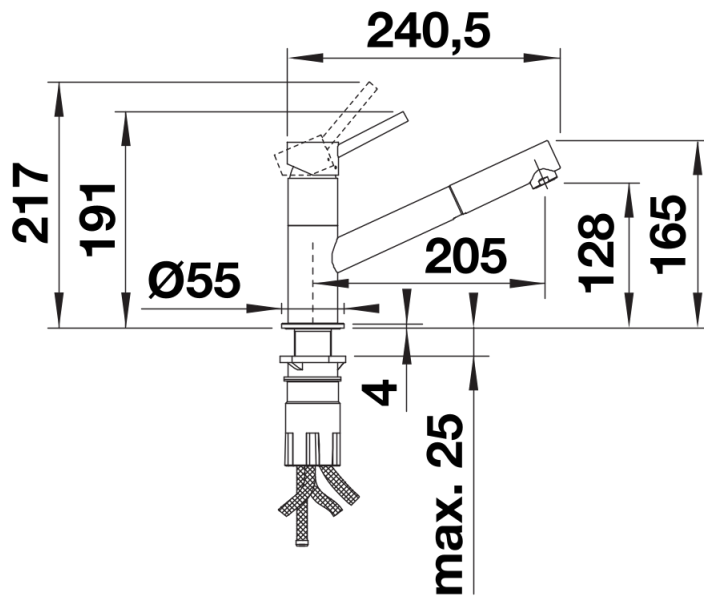

Lieferumfang

- Ø 35 mm Armaturenbohrung erforderlich
- Mit Keramikscheiben-Kartusche
- Patentierter Strahlregler für deutlich reduzierte Verkalkung
- Schlauchauszug aus Kunststoff
- Nylonummantelter Brauseschlauch
- Schlauchgewicht für sicheren Rückzug
- Flexible Anschlussrohre, 500 mm lang und $\frac{3}{8}$ "-Mutter
- Stabilisierungsplatte zur Erhöhung der Standfestigkeit der Armatur beim Einbau in Edelstahlspülen
- Mit Rückflussverhinderer und damit garantiert rückflussfrei nach EN 1717

Details

Schwenkbereich

Seitenansicht Hebel 2D

Seitenansicht