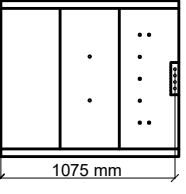

1

- 4PCS T8
- 4PCS TPS 5X60
- WAND WALL MURO

WAND WALL MURO

1075+x mm

2

1075 mm

3

- 1PCS TBL 8MAX30
- 1PCS
- 1PCS

- 1PCS TBL 8MAX30
- 1PCS
- 1PCS

4

- 7PCS TFR 4MAX22
- 7PCS

5

- 2PCS TBL 8MAX30
- 2PCS

6

- 2PCS TFR 4MAX30

- 2PCS