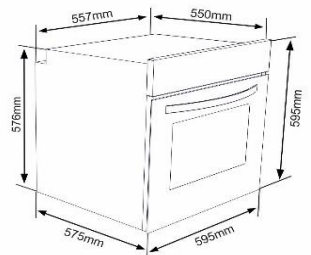

Energiemerkmale

Energieeffizienzklasse	A
Stromverbrauch Backofen	0,87 kWh
Stromversorgung Backofen	230V
Anschlusswert Backofen	2,3 kWh
Geräuschartwicklung	-

Ausstattung Ofen

Seitengitter	Ja
Versenkbare Drehknöpfe	Ja
Innentür vollverglast (2-fach)	Ja
Backofenbeleuchtung	Ja
Ofenfunktionen: 5	
Auftauen, Ober-Unterhitze, Umluft, Grill, Grill+Ventilator	

Allgemeine Spezifikation

Typ	autarker Backofen
Design	Edelstahl
Betriebsarten	5 Funktionen
Backofenvolumen	69 Liter
Beschichtung Garraum	Emaille
Einbaumaße (HxBxT)	600 x 580 x 555 mm

Lieferumfang

Ofenrost	Ja
Backblech	Ja
Sonstiges	-

Abmessungen / Logistikdaten

Artikelnummer	
EAN-Code	4024862112455
Ofenmaße (HxBxT) / Gewicht	595x595x575 mm / 35,0 kg
Kartonmaße (HxBxT) / Gewicht inkl. Gerät	640x680x630 mm / 37,7 kg
Verpackungseinheit	1 Stück
Palettenmenge	4 Stück
20 / 40 Fuß Container	81 Stück / 162 Stück
High Cube Container	216 Stück