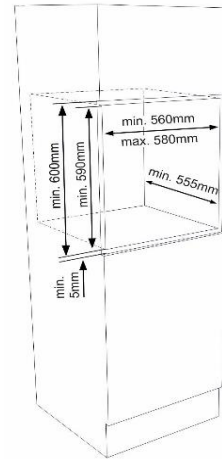

LEB5

Autarker Einbaubackofen

Abbildung ähnlich

Energiemerkmale

Energieeffizienzklasse	A
Stromverbrauch Backofen	0,87 kWh
Stromversorgung Backofen	230V
Anschlusswert Backofen	2,3 kWh
Geräuschartwicklung	-

Ausstattung Ofen

Typ	autarker Backofen
Design	Edelstahl
Betriebsarten	5 Funktionen
Backofenvolumen	69 Liter
Beschichtung Garraum	Emaille
Einbaumaße (HxBxT)	600 x 580 x 555 mm

Lieferumfang

Ofenrost	Ja
Backblech	Ja
Sonstiges	-

Abmessungen / Logistikdaten

Artikelnummer	
EAN-Code	4024862112455
Ofenmaße (HxBxT) / Gewicht	595x595x575 mm / 35,0 kg
Kartonmaße (HxBxT) / Gewicht inkl. Gerät	640x680x630 mm / 37,7 kg
Verpackungseinheit	1 Stück
Palettenmenge	4 Stück
20 / 40 Fuß Container	81 Stück / 162 Stück
High Cube Container	216 Stück