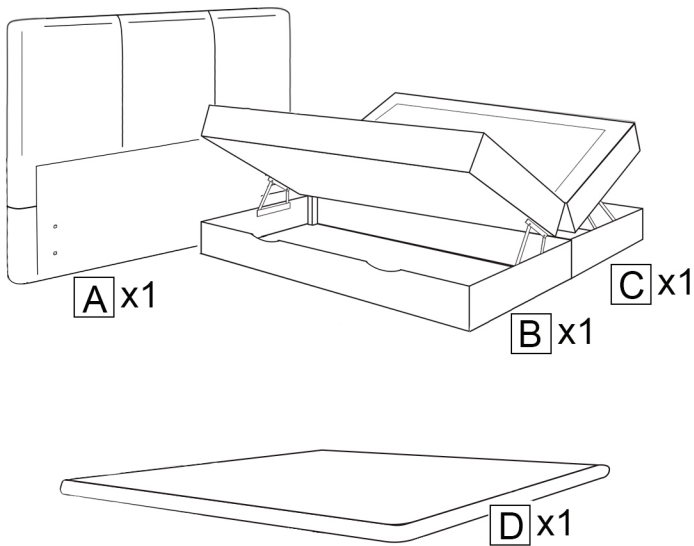

# CASTEL

Art. Nr.: 02980154

60min

1

2

3