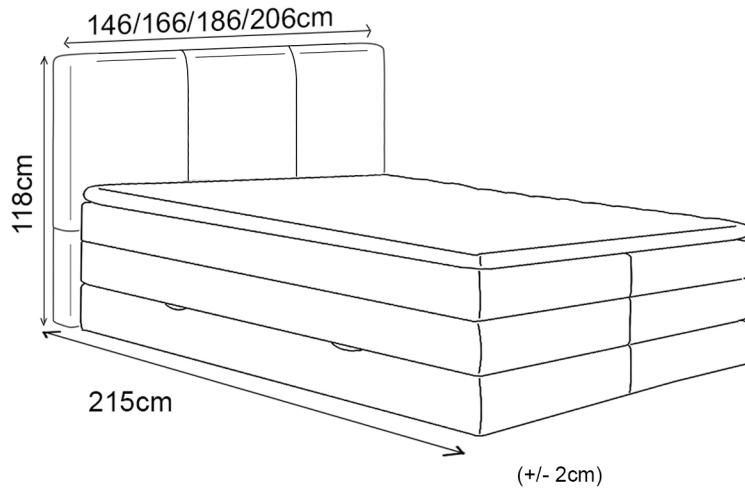

# CASTEL

Art. Nr.: 02980154

60min

1

2

3