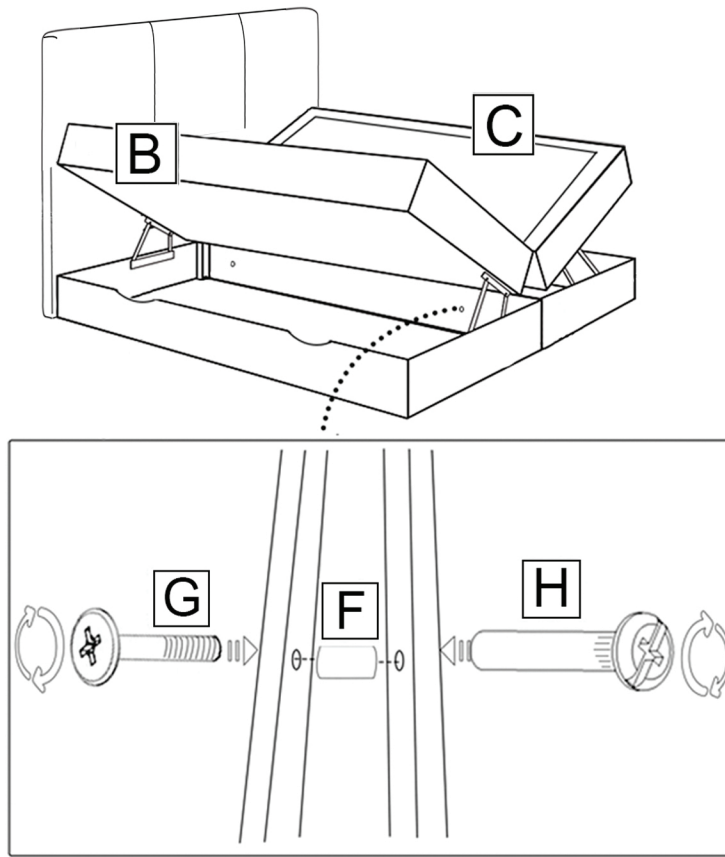

# CASTEL

Art. Nr.: 02980154

60min

1

2

3