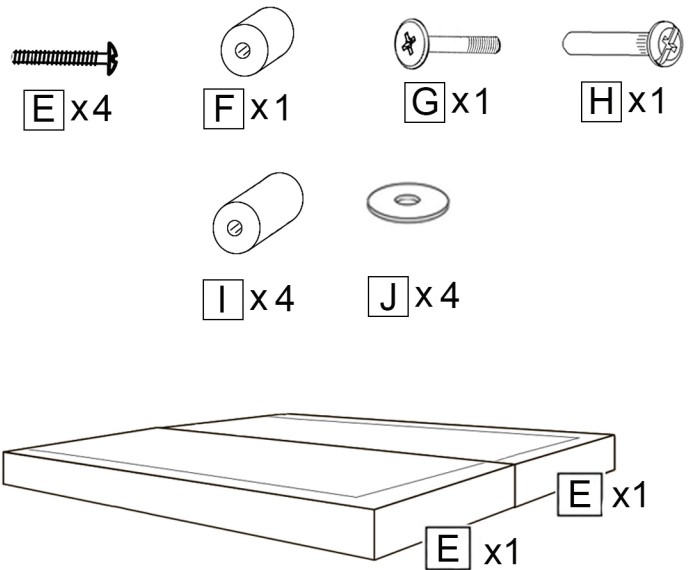

# CASTEL

Art. Nr.: 02980154

60min

1

2

3