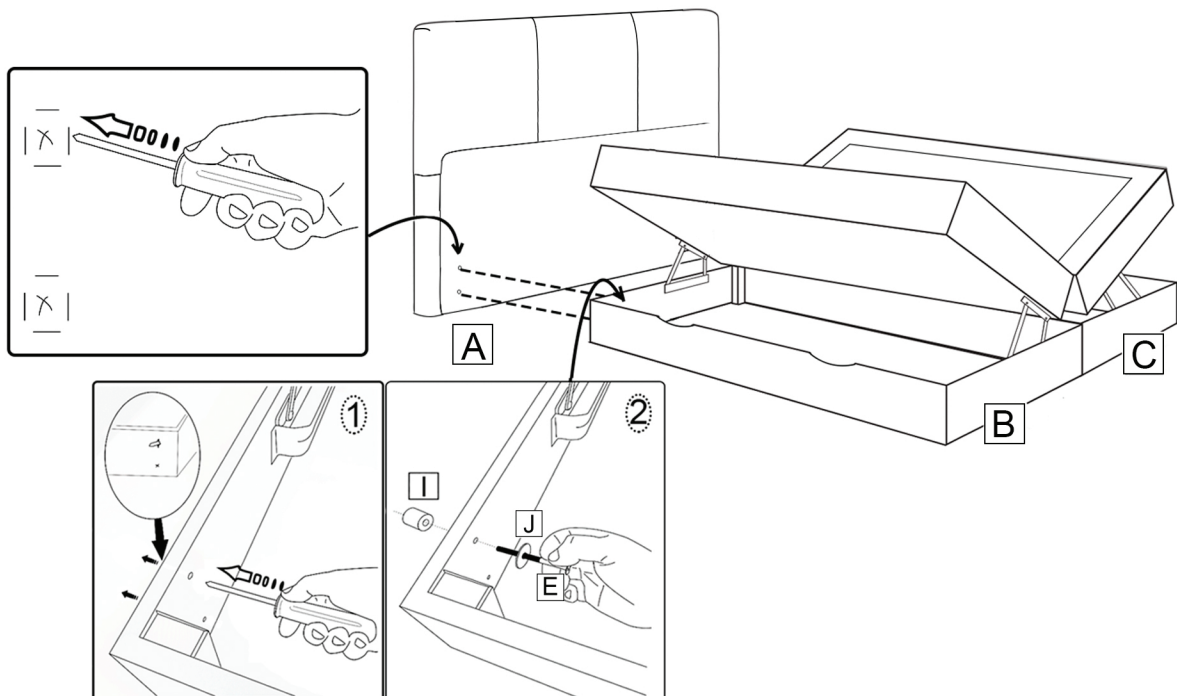

# CASTEL

Art. Nr.: 02980154

60min

1

2

3