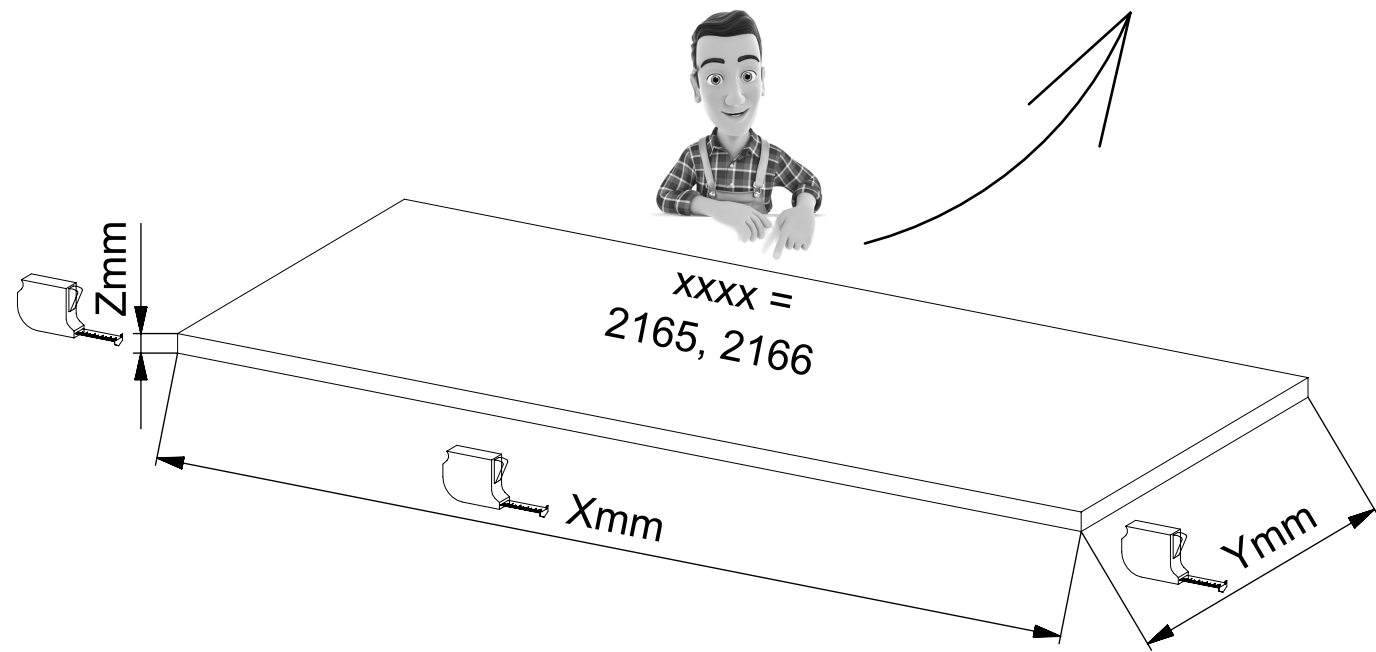

MZ256\_01

rauch

Xmm	Ymm	Zmm		XXXX
450mm	450mm	16mm	max. 10kg	2165
898mm	450mm	16mm	max. 10kg	2166

1

4x 14

2.