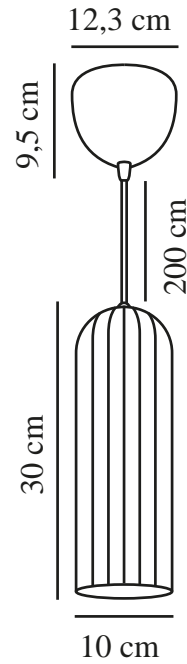

# MIELLA | PENDELLEUCHE | WEISS

2412523001

nordlux®

Spannung (V): 220-240 Volt  
IP-Grad: IP20  
Maximale Lampenleistung (W): 25  
Klasse (Klasse 1, Klasse 2, Klasse 3): Klasse 2 (Dopp. isoliert)  
Leuchtmittelsockel: E27  
Parallelschaltung: False

Hauptmaterial: Glas  
Sekundärmaterial: Plastik  
Kabel Farbe: Weiss  
Kabel Länge (cm): 200  
Oberflächenmaterial Kabel:  
Textilien  
Ist das Kabel austauschbar?:  
False

Farbe: Weiss  
Höhe (cm): 30  
Breite (cm): 10  
Schirmdurchmesser (cm): 10  
Länge (cm): 10

EAN: 5704924018596  
TUN: 2378741  
Artikelnummer: 2412523001  
Stück pro Hauptkarton: 3

Verkaufsbox Höhe (cm): 43  
Verkaufsbox Breite (cm): 17  
Verkaufsbox Tiefe (cm): 17  
Verkaufsbox Volumen m<sup>3</sup>: 0.0124  
Produkt Nettogewicht (kg): 0.855