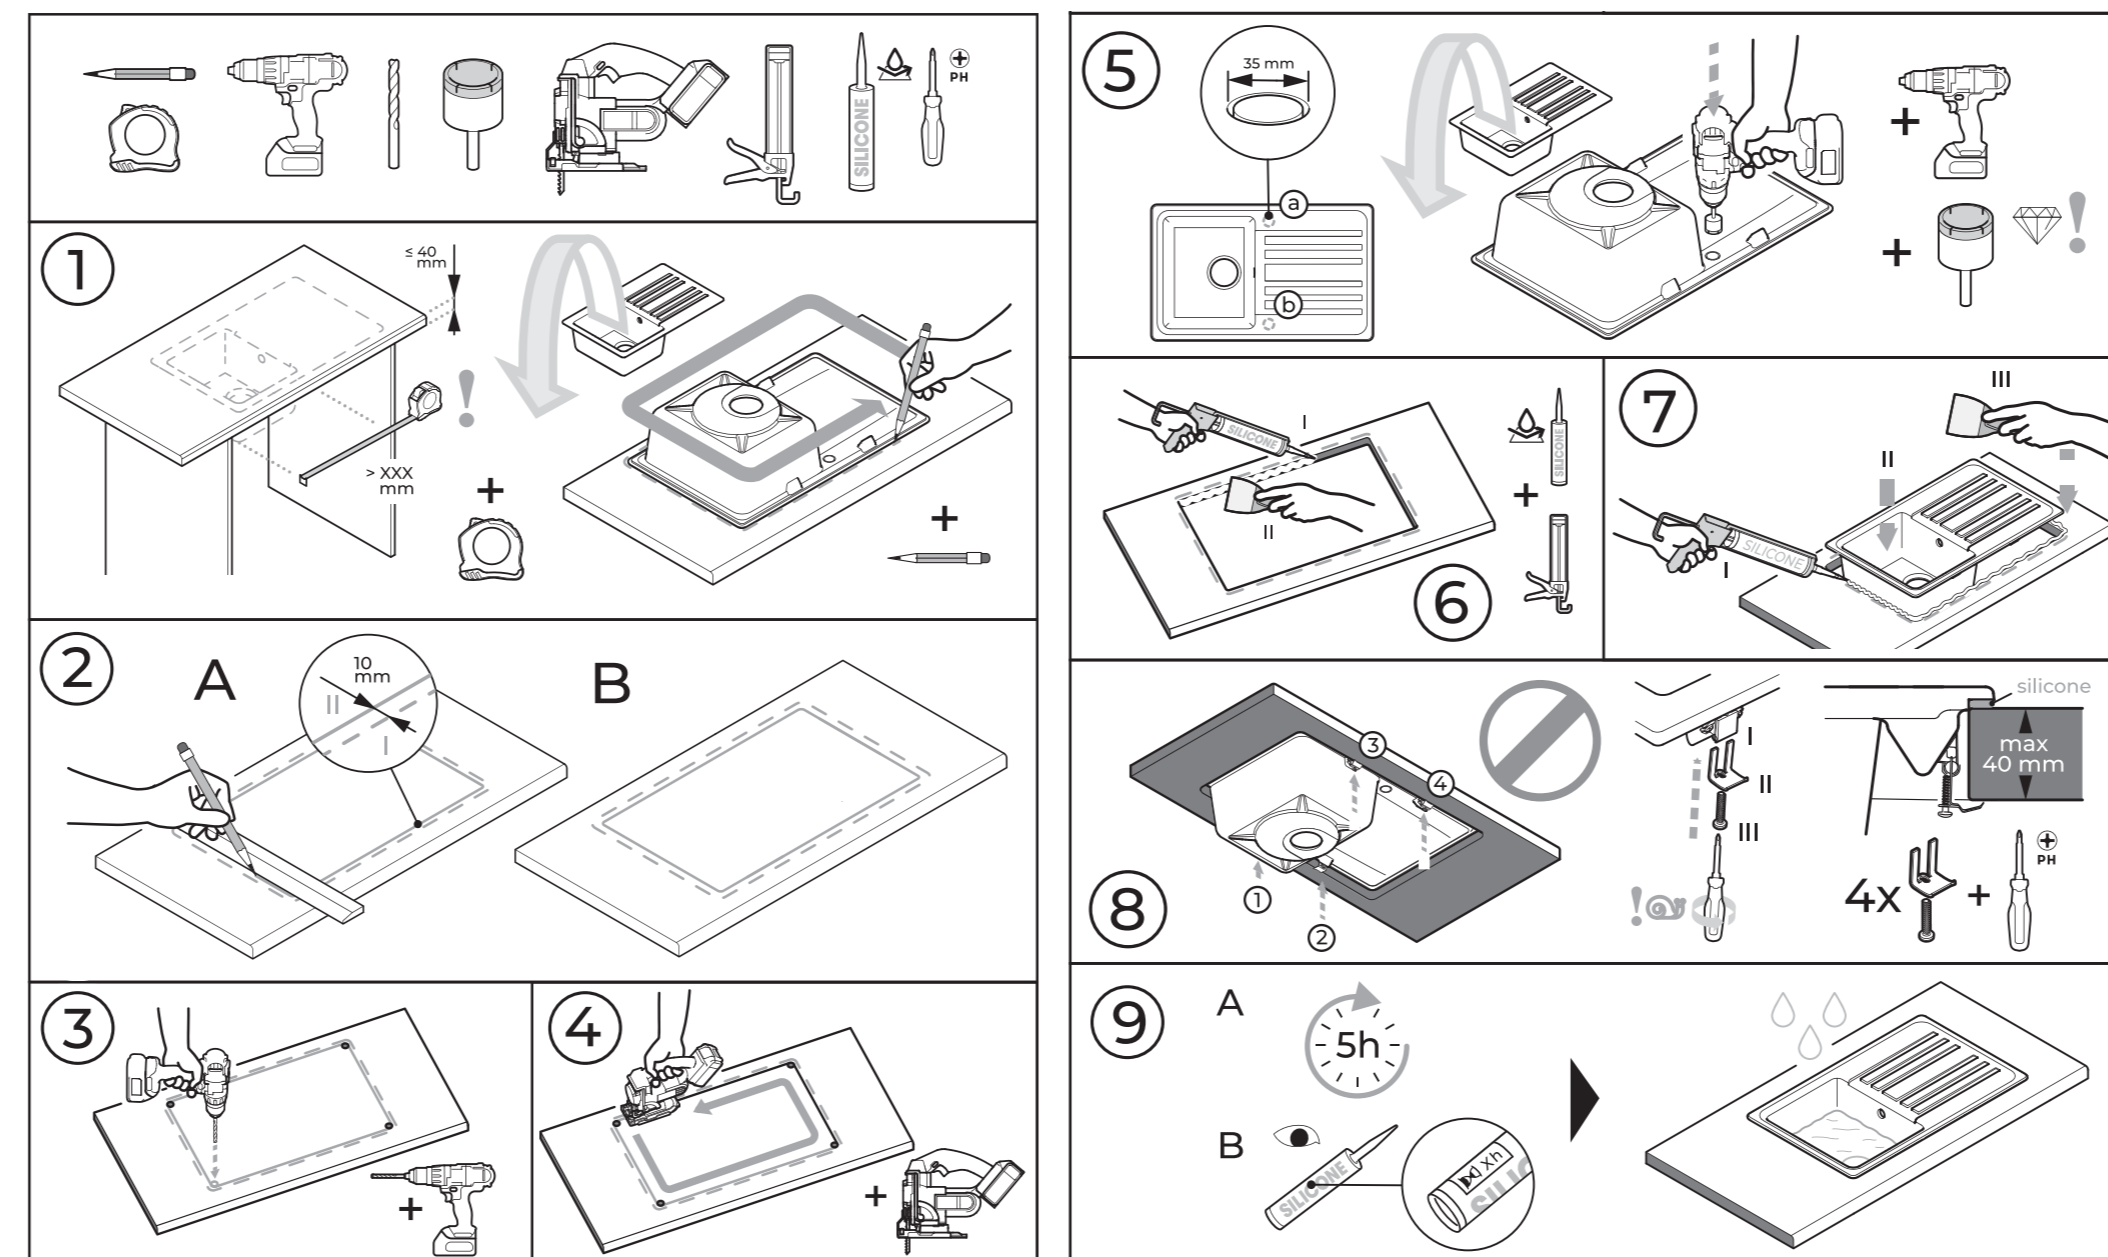

MILA101

Einbauspüle Installationsanleitung

480 mm (+/-0.5%)

760 mm (+/-0.5%)