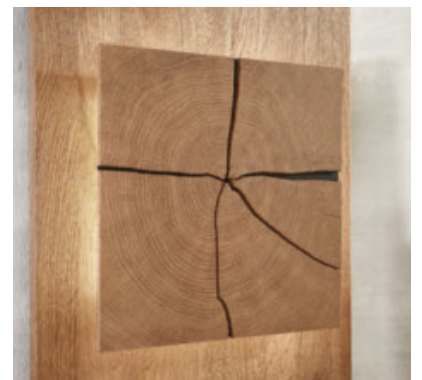

valnatura
natürlich leben

I2400023/0036

5 JAHRE
GARANTIE**

valnatura
natürlich leben

Lago

LAGO – EINZIGARTIGES EINRICHTUNGSSYSTEM MIT DESIGN-APPLIKATIONEN

Mit diesem außergewöhnlichen Wohn- und Speisezimmer-Programm präsentieren Sie Ihren einzigartigen Stil. Bei Lago treffen edle Fronten in Mattglas weiß, Mattglas anthrazit oder Mattglas fangofarbig auf Korpusse in Kerneiche Umato gebürstet. Von der Natur inspiriert sind die Hirnholz-Applikationen, welche den unvergleichlichen Designstil auszeichnen. So erhalten Sie Wunschmodelle, die bestens zusammenpassen.

Natürliche Risse machen den Stil aus

MEHR INFOS:
www.valnatura-collection.com

Mattglas fangofarbig mit Applikationen

Wandpaneel mit Holzregalen

Stimmungsvolle Beleuchtung

MEHR INFOS:
www.valnatura-collection.com

Hochwertiger Esstisch mit Metall-Baustahl-Elementen

Glastür mit prägnanter Hirnholzapplikation

Außergewöhnliche Balkenleuchte

Hirnholz-Applikation als besonderes Gestaltungsmerkmal

Vitrinenschrank mit integriertem Schubkasten