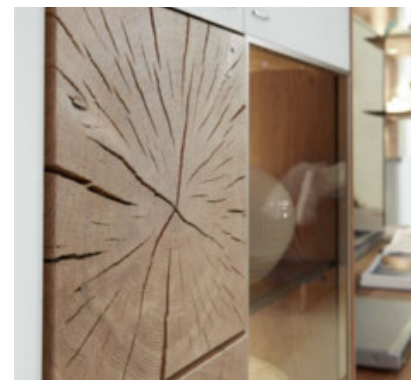

valnatura
natürlich leben

I2400023/0036

5 JAHRE
GARANTIE**

valnatura
natürlich leben

Lago

LAGO – EINZIGARTIGES EINRICHTUNGSSYSTEM MIT DESIGN-APPLIKATIONEN

Mit diesem außergewöhnlichen Wohn- und Speisezimmer-Programm präsentieren Sie Ihren einzigartigen Stil. Bei Lago treffen edle Fronten in Mattglas weiß, Mattglas anthrazit oder Mattglas fangofarbig auf Korpusse in Kerneiche Umato gebürstet. Von der Natur inspiriert sind die Hirnholz-Applikationen, welche den unvergleichlichen Designstil auszeichnen. So erhalten Sie Wunschmodelle, die bestens zusammenpassen.

Hochwertiger Esstisch mit Metall-Baustahl-Elementen

Glastür mit prägnanter Hirnholzapplikation

Außergewöhnliche Balkenleuchte

Hirnholz-Applikation als besonderes Gestaltungsmerkmal

Vitrinenschrank mit integriertem Schubkasten