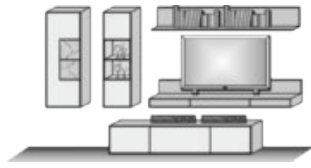

Vorschlag 24
B/H/T: ca. 341 x 176 x 49/24 cm

Vorschlag 26
B/H/T: ca. 345 x 198 x 49/24 cm

Vorschlag 34
B/H/T: ca. 317 x 198 x 49/24 cm

Vorschlag 66
B/H/T: ca. 326 x 196 x 49/24 cm

STANDELEMENT

HIGHBOARDS

SIDEBOARDS