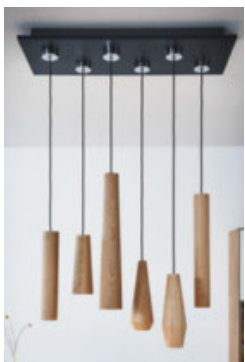

GENUSS LIEBT DESIGN

Bei der exklusiven und designorientierten Einrichtung Ihres Esszimmers ist Lago erste Wahl. Ob für die Familie oder liebe Gäste: Schaffen Sie sich einen modernen und wohnlichen Treffpunkt, wo exquisiter Geschmack und purer Genuss im Vordergrund stehen. Tolle funktionelle Extras und passende Beimöbel sind die perfekten Zutaten für ein gelungenes Speisezimmer-Ambiente.

Hochwertiger Esstisch mit Metall-Baustahl-Elementen

Glastür mit prägnanter Hirnholzapplikation

Außergewöhnliche Balkenleuchte

Hirnholz-Applikation als besonderes Gestaltungsmerkmal

Vitrinenschrank mit integriertem Schubkasten