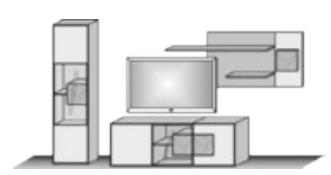

Vorschlag 24
B/H/T: ca. 341 x 176 x 49/24 cm

Vorschlag 26
B/H/T: ca. 345 x 198 x 49/24 cm

Vorschlag 34
B/H/T: ca. 317 x 198 x 49/24 cm

Vorschlag 66
B/H/T: ca. 326 x 196 x 49/24 cm

STANDELEMENT

HIGHBOARDS

SIDEBOARDS

wahlweise mit Beleuchtung erhältlich

B/H/T: ca. 89 x 196 x 39 cm
wahlweise mit Beleuchtung
erhältlich

B/H/T:
ca. 137 x 138 x 39 cm
wahlweise mit Beleuchtung
erhältlich

B/H/T:
ca. 117 x 138 x 39 cm
wahlweise mit Beleuchtung
erhältlich