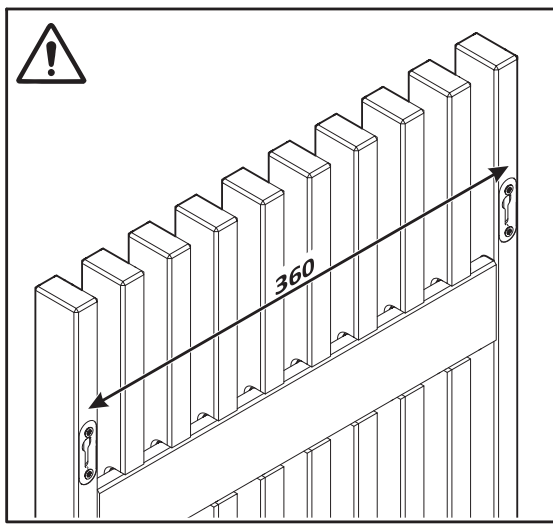

Wandpaneel 2B STUDIOLINE
274800160/08

A.25 x8	A.28 x10	A.44 x2
 Ø4.2x51	 Ø8x50	 Ø4x50
F.73 x4	G.13 x1	
		
GTV SMART		

No		Sizes	Coll
1	x1	380x1200x40	1,1
2	x1	800x200x25	1,1
3	x1	800x200x25	1,1

3

1

4

2

5