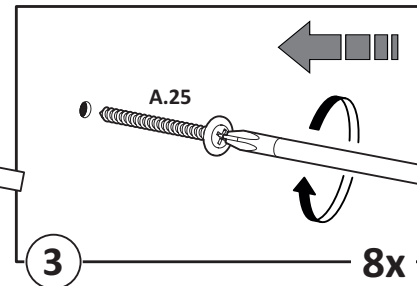

Wandpaneel 2B STUDIOLINE
274800160/08

A.25 x8	A.28 x10	A.44 x2
 Ø4.2x51	 Ø8x50	 Ø4x50
F.73 x4	G.13 x1	
		
GTV SMART		

No		Sizes	Coll
1	x1	380x1200x40	1,1
2	x1	800x200x25	1,1
3	x1	800x200x25	1,1

3

1

4

2

5