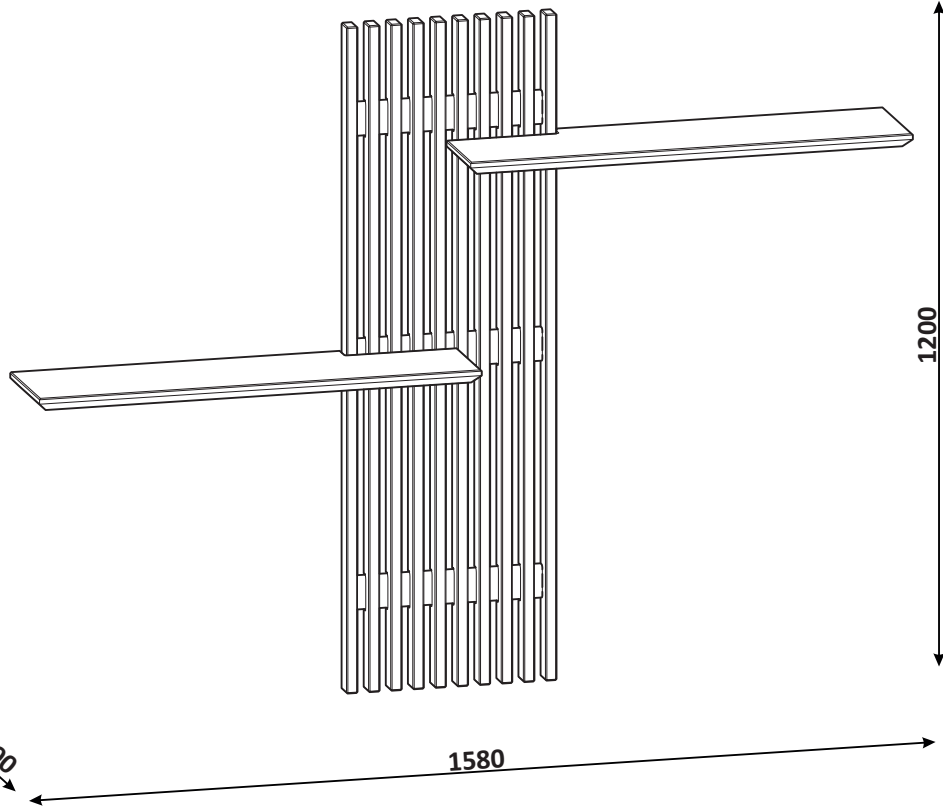

Wandpaneel 2B STUDIOLINE
274800160/08

A.25 x8	A.28 x10	A.44 x2
 Ø4.2x51	 Ø8x50	 Ø4x50
F.73 x4	G.13 x1	
		
GTV SMART		

No		Sizes	Coll
1	x1	380x1200x40	1,1
2	x1	800x200x25	1,1
3	x1	800x200x25	1,1

3

1

4

2

5

3

6

4

7

8