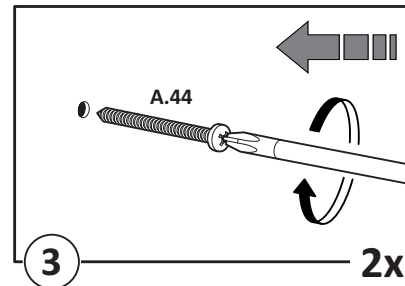

Wandpaneel 2B STUDIOLINE
274800160/08

A.25 x8	A.28 x10	A.44 x2
 Ø4.2x51	 Ø8x50	 Ø4x50
F.73 x4	G.13 x1	
		
GTV SMART		

No		Sizes	Coll
1	x1	380x1200x40	1,1
2	x1	800x200x25	1,1
3	x1	800x200x25	1,1

3

1

4

2

5