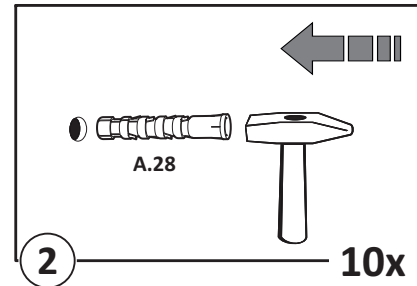

Wandpaneel 2B STUDIOLINE
274800160/08

A.25 x8	A.28 x10	A.44 x2
 Ø4.2x51	 Ø8x50	 Ø4x50
F.73 x4	G.13 x1	
		
GTV SMART		

No		Sizes	Coll
1	x1	380x1200x40	1,1
2	x1	800x200x25	1,1
3	x1	800x200x25	1,1

3

1

4

2

5