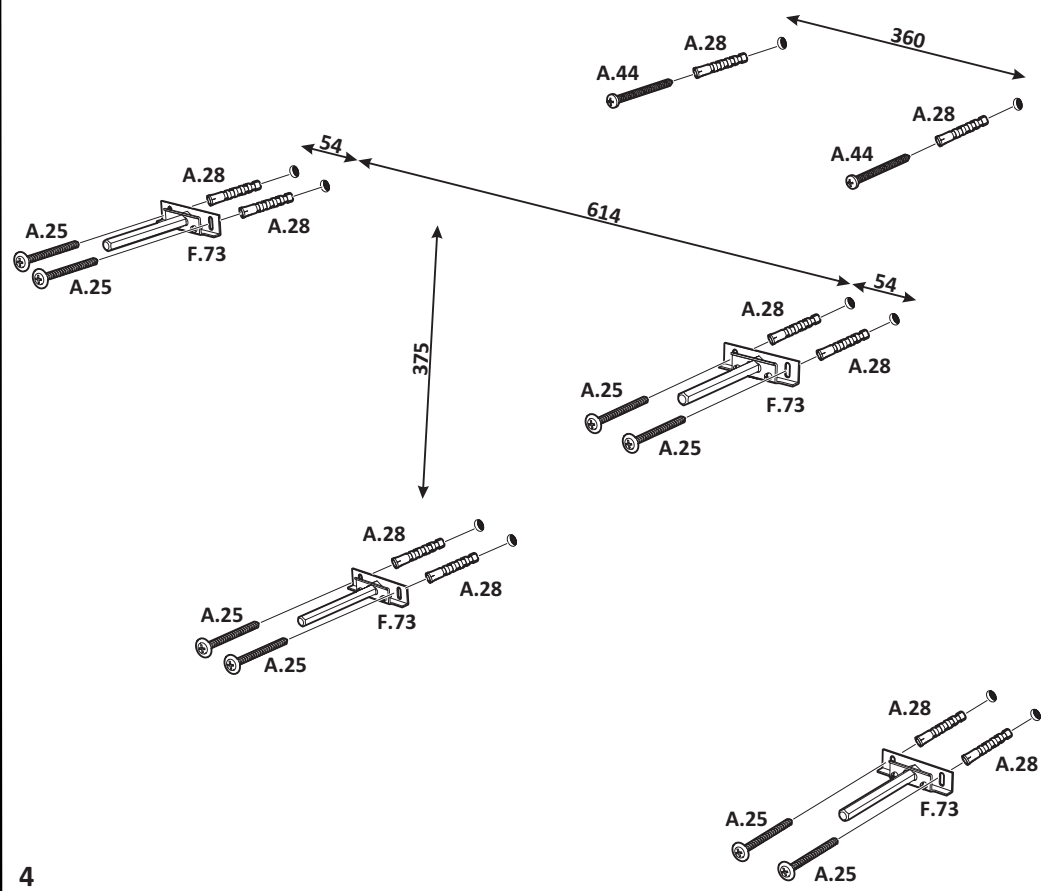

Wandpaneel 2B STUDIOLINE
274800160/08

A.25 x8	A.28 x10	A.44 x2
 Ø4.2x51	 Ø8x50	 Ø4x50
F.73 x4	G.13 x1	
		
GTV SMART		

No		Sizes	Coll
1	x1	380x1200x40	1,1
2	x1	800x200x25	1,1
3	x1	800x200x25	1,1

3

1

4

2

5

3

6

4

7

8