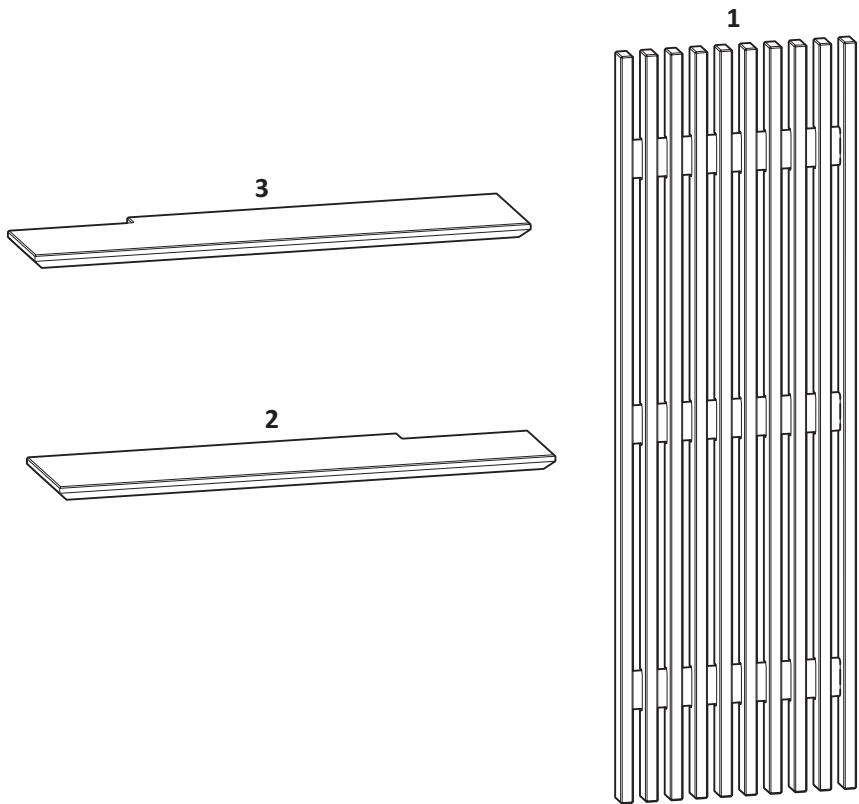

Wandpaneel 2B STUDIOLINE
274800160/08

A.25 x8	A.28 x10	A.44 x2
 Ø4.2x51	 Ø8x50	 Ø4x50
F.73 x4	G.13 x1	
		
GTV SMART		

No		Sizes	Coll
1	x1	380x1200x40	1,1
2	x1	800x200x25	1,1
3	x1	800x200x25	1,1

3

1

4

2

5

3

6

4

7

8