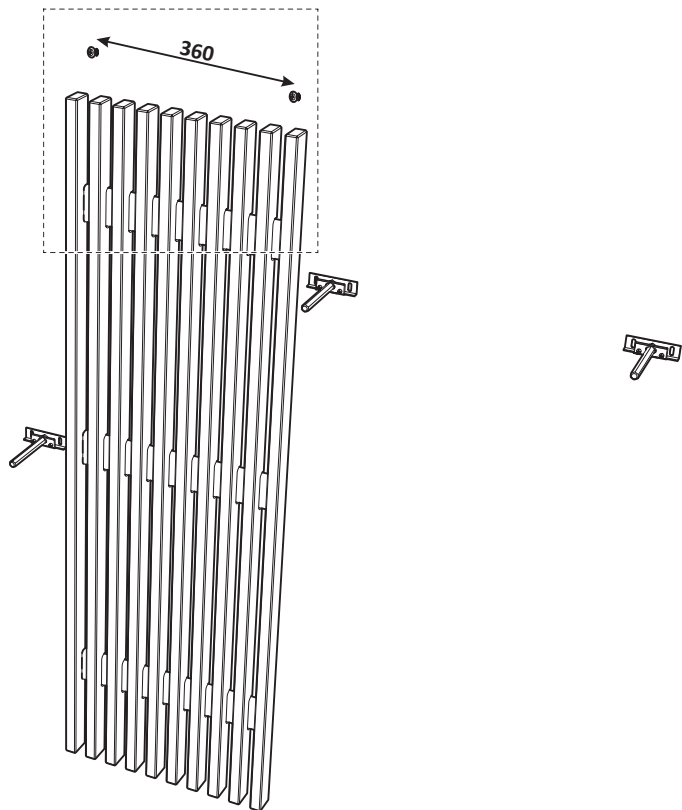

Wandpaneel 2B STUDIOLINE
274800160/08

A.25 x8	A.28 x10	A.44 x2
 Ø4.2x51	 Ø8x50	 Ø4x50
F.73 x4	G.13 x1	
		
GTV SMART		

No		Sizes	Coll
1	x1	380x1200x40	1,1
2	x1	800x200x25	1,1
3	x1	800x200x25	1,1

3

1

4

2

5

3

6

4

7

8