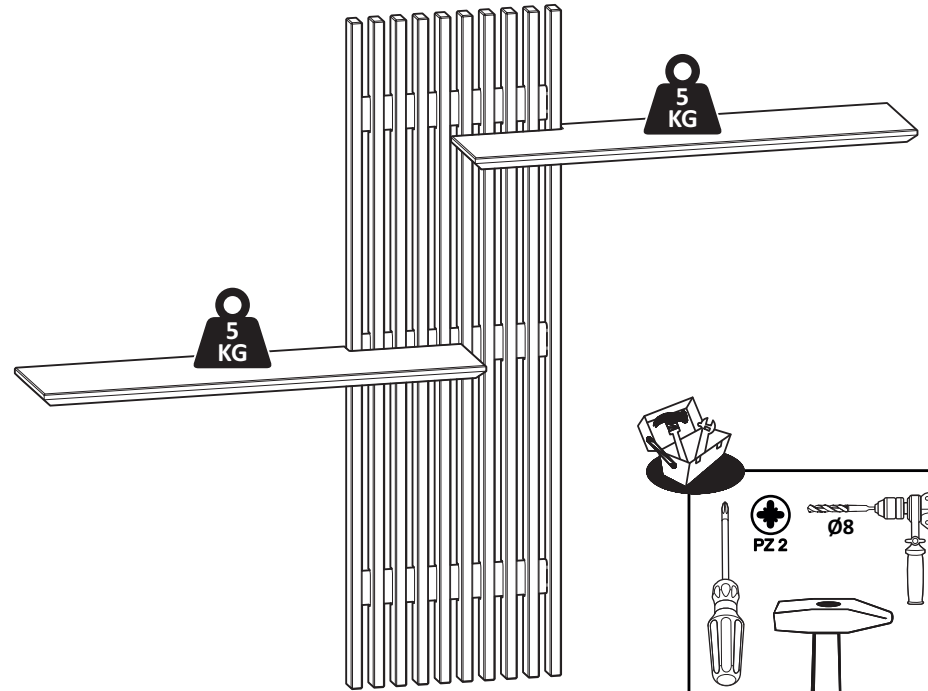

Wandpaneel 2B STUDIOLINE
274800160/08

A.25 x8	A.28 x10	A.44 x2
 Ø4.2x51	 Ø8x50	 Ø4x50
F.73 x4	G.13 x1	
		
GTV SMART		

No		Sizes	Coll
1	x1	380x1200x40	1,1
2	x1	800x200x25	1,1
3	x1	800x200x25	1,1

3

1

4

2

5