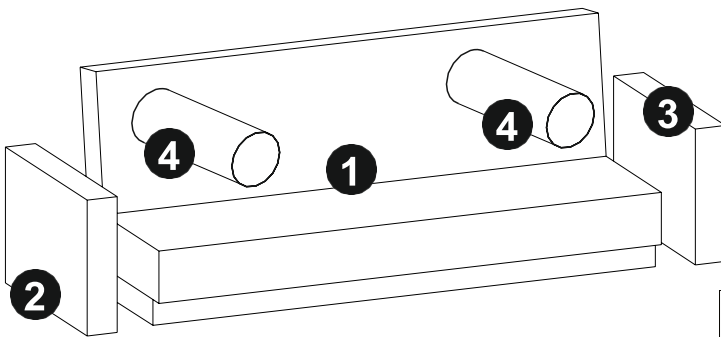

Sofa bed

Modell: **SEATTLE**

Art.number: **23300040**

 **30 min**

element 1	x1	1/2
element 2	x1	2/2
element 3	x1	2/2
element 4	x2	1/2