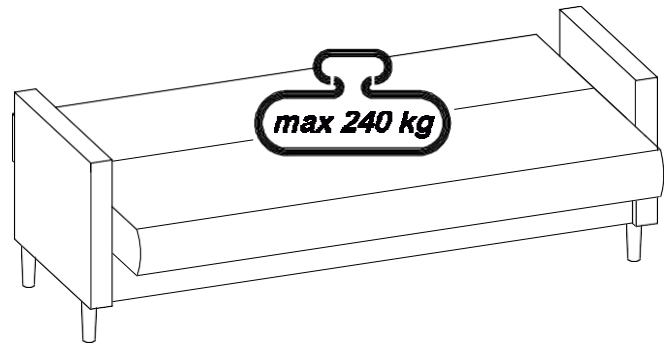

Sofa bed

Modell: **SEATTLE**

Art.number: **23300040**

 **30 min**

element 1	x1	1/2
element 2	x1	2/2
element 3	x1	2/2
element 4	x2	1/2