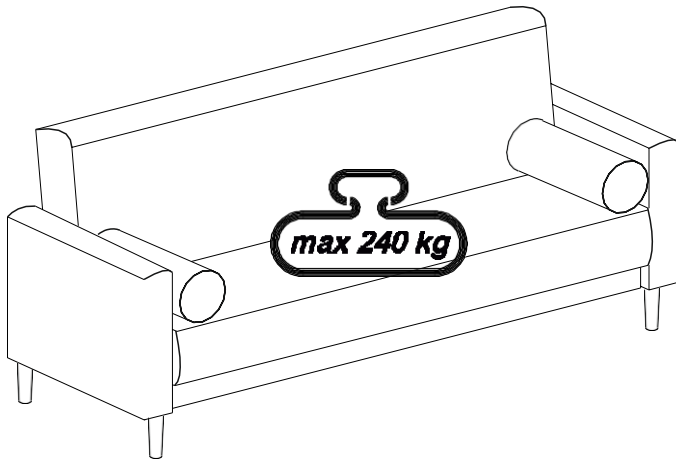

Sofa bed

Modell: **SEATTLE**

Art.number: **23300040**

 **30 min**

element 1	x1	1/2
element 2	x1	2/2
element 3	x1	2/2
element 4	x2	1/2