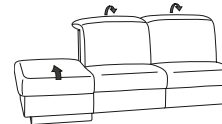

# Auszug aus dem Typenplan

Alle Typen sind in den Sitzausführungen Superelastic plus Federkern, Superelastic med oder Superelastic soft erhältlich. Sitzneigungsverstellung möglich. Rückenspannteile echt bezogen oder Vlies, Sichtbare Holzteile in Buche oder Wildeiche wählbar.

89  
Trapezecke  
wahlweise auch als Relaxecke  
erhältlich  
B/H/T: ca. 118 x 84 x 118 cm

81, 82  
mit Wall-Free-Beschlag,  
manuell oder elektrisch  
2 1/2-Sitzer  
B/H/T: ca. 196 x 84 x 107 cm  
3-Sitzer (2er Sitzteilung)  
B/H/T: ca. 226 x 84 x 107 cm

76, 78  
Trapez-Sofa  
mit Wall-Free-Beschlag,  
manuell oder elektrisch  
mittlerer Rücken abklappbar  
wahlweise mit Multimediastation  
erhältlich  
B/H/T: ca. 268 x 84 x 115 cm

73, 74  
offenes Abschlusselement  
2-Sitzer  
mit Stauraum im Anbau  
B/H/T: ca. 184 x 84 x 105 cm