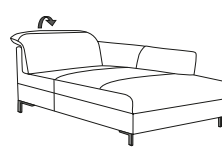

56, 59  
Spitzecke  
B/H/T: ca. 103 x 84 x 103 cm

51, 52  
Abschlusselement  
2 1/2-Sitzer  
mit Hebebett, Lgf. ca. 145 x 125 cm  
B/H/T: ca. 174 x 84 x 107 cm

41, 42, 43, 44  
Abschlussrecamiere  
1-Sitzer mit Beinauflage, fest oder  
elektrisch  
B/H/T: ca. 94 x 84 x 176 cm

35, 36  
Abschlusselement  
1 1/2-Sitzer  
B/H/T: ca. 99 x 84 x 107 cm

25, 26  
Abschlussrecamiere  
1-Sitzer mit Beinauflage und  
abklappbarem Seitenteil  
B/H/T: ca. 127 x 84 x 214 cm

23, 24  
Abschlussrecamiere  
1-Sitzer mit Beinauflage und  
langem Seitenteil  
B/H/T: ca. 130 x 84 x 214 cm