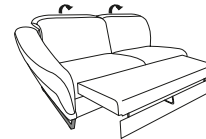

76, 78  
Trapez-Sofa  
mit Wall-Free-Beschlag,  
manuell oder elektrisch  
mittlerer Rücken abklappbar  
wahlweise mit Multimediastation  
erhältlich  
B/H/T: ca. 268 x 84 x 115 cm

73, 74  
offenes Abschlusselement  
2-Sitzer  
mit Stauraum im Anbau  
B/H/T: ca. 184 x 84 x 105 cm

71, 72  
offenes Abschlusselement  
1 1/2-Sitzer  
mit Stauraum im Anbau  
B/H/T: ca. 139 x 84 x 105 cm

65, 66  
Abschlusselement  
2 1/2-Sitzer  
B/H/T: ca. 174 x 84 x 107 cm

61, 62  
2 1/2-Sitzer  
B/H/T: ca. 196 x 84 x 107 cm  
3-Sitzer (2er Sitzteilung)  
B/H/T: ca. 226 x 84 x 107 cm

56, 59  
Spitzecke  
B/H/T: ca. 103 x 84 x 103 cm

51, 52  
Abschlusselement  
2 1/2-Sitzer  
mit Hebebett, Lgf. ca. 145 x 125 cm  
B/H/T: ca. 174 x 84 x 107 cm

41, 42, 43, 44  
Abschlussrecamiere  
1-Sitzer mit Beinauflage, fest oder  
elektrisch  
B/H/T: ca. 94 x 84 x 176 cm