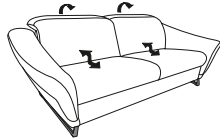

**5** JAHRE  
GARANTIE\*\*

gsverfahren  
ischen

Armteil mit handwerklicher  
Ziernaht und Metallkufe

frei im Raum platzierbar

abklappbarer Rücken mit Tablettfunktion

praktische Ladestation

# Auszug aus dem Typenplan

Alle Typen sind in den Sitzausführungen Superelastic plus Federkern, Superelastic med oder Superelastic soft erhältlich. Sitzneigungsverstellung möglich. Rückenspannteile echt bezogen oder Vlies, Sichtbare Holzteile in Buche oder Wildeiche wählbar.

89  
Trapezecke  
wahlweise auch als Relaxecke  
erhältlich  
B/H/T: ca. 118 x 84 x 118 cm

81, 82  
mit Wall-Free-Beschlag,  
manuell oder elektrisch  
2 1/2-Sitzer  
B/H/T: ca. 196 x 84 x 107 cm  
3-Sitzer (2er Sitzteilung)  
B/H/T: ca. 226 x 84 x 107 cm