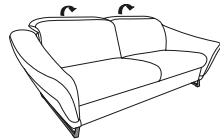

89  
Trapezecke  
wahlweise auch als Relaxecke  
erhältlich  
B/H/T: ca. 118 x 84 x 118 cm

81, 82  
mit Wall-Free-Beschlag,  
manuell oder elektrisch  
2 1/2-Sitzer  
B/H/T: ca. 196 x 84 x 107 cm  
3-Sitzer (2er Sitzteilung)  
B/H/T: ca. 226 x 84 x 107 cm

76, 78  
Trapez-Sofa  
mit Wall-Free-Beschlag,  
manuell oder elektrisch  
mittlerer Rücken abklappbar  
wahlweise mit Multimediastation  
erhältlich  
B/H/T: ca. 268 x 84 x 115 cm

73, 74  
offenes Abschlusselement  
2-Sitzer  
mit Stauraum im Anbau  
B/H/T: ca. 184 x 84 x 105 cm

71, 72  
offenes Abschlusselement  
1 1/2-Sitzer  
mit Stauraum im Anbau  
B/H/T: ca. 139 x 84 x 105 cm

65, 66  
Abschlusselement  
2 1/2-Sitzer  
B/H/T: ca. 174 x 84 x 107 cm

61, 62  
2 1/2-Sitzer  
B/H/T: ca. 196 x 84 x 107 cm  
3-Sitzer (2er Sitzteilung)  
B/H/T: ca. 226 x 84 x 107 cm