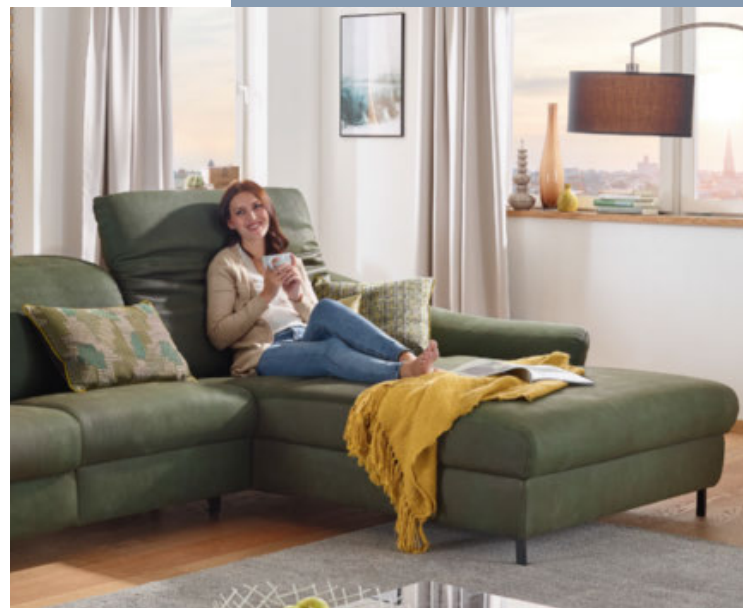

Armteil mit handwerklicher
Ziernaht und Metallkufe