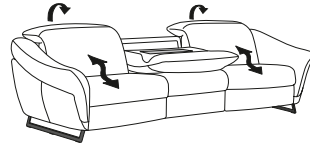

# Auszug aus dem Typenplan

Alle Typen sind in den Sitzausführungen Superelastic plus Federkern, Superelastic med oder Superelastic soft erhältlich. Sitzneigungsverstellung möglich. Rückenspannteile echt bezogen oder Vlies, Sichtbare Holzteile in Buche oder Wildeiche wählbar.

89  
Trapezecke  
wahlweise auch als Relaxecke  
erhältlich  
B/H/T: ca. 118 x 84 x 118 cm

81, 82  
mit Wall-Free-Beschlag,  
manuell oder elektrisch  
2 1/2-Sitzer  
B/H/T: ca. 196 x 84 x 107 cm  
3-Sitzer (2er Sitzteilung)  
B/H/T: ca. 226 x 84 x 107 cm

76, 78  
Trapez-Sofa  
mit Wall-Free-Beschlag,  
manuell oder elektrisch  
mittlerer Rücken abklappbar  
wahlweise mit Multimediastation  
erhältlich  
B/H/T: ca. 268 x 84 x 115 cm

73, 74  
offenes Abschlusselement  
2-Sitzer  
mit Stauraum im Anbau  
B/H/T: ca. 184 x 84 x 105 cm