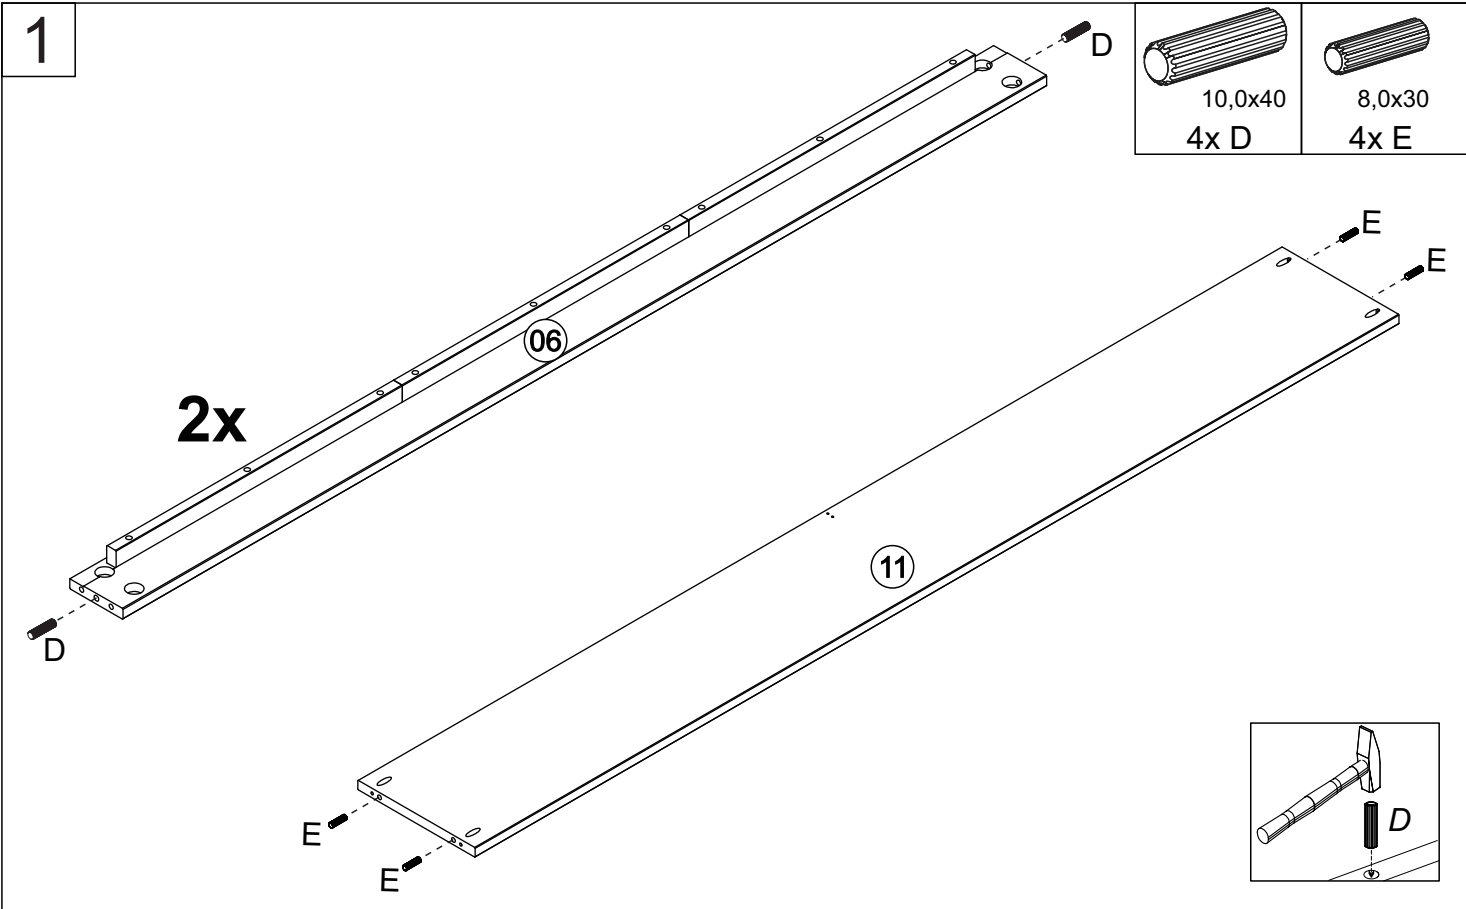

JORDANE 1

BED 90X200cm WITH 4DR

0025470005/01 - WEIß
WHITE

Teil Nummer	Menge	Paket
01	1	2/2
02	1	2/2
03	4	2/2
04	4	2/2
05	2	1/2
06	2	1/2

Teil Nummer	Menge	Paket
07	4	2/2
08	4	2/2
09	14	1/2
10	4	2/2
11	1	1/2

A		1/4x70	08
B		4x30	68
C		3,5x16	67
D		10x40	04
E		8x30	20
F			08
G			01
H			16
I			01
J			02

3

4,0x30
2x B

4

1/4x70
4x A

4,0x30
2x B

3,5x16
3x C

4x F

4x

4,0x30
16x B

8

4x

9

4x

4,0x30
16x B

10

4x

3,5x16
64x C

16x H

11

4,0x30
28x B

2x J

68mm