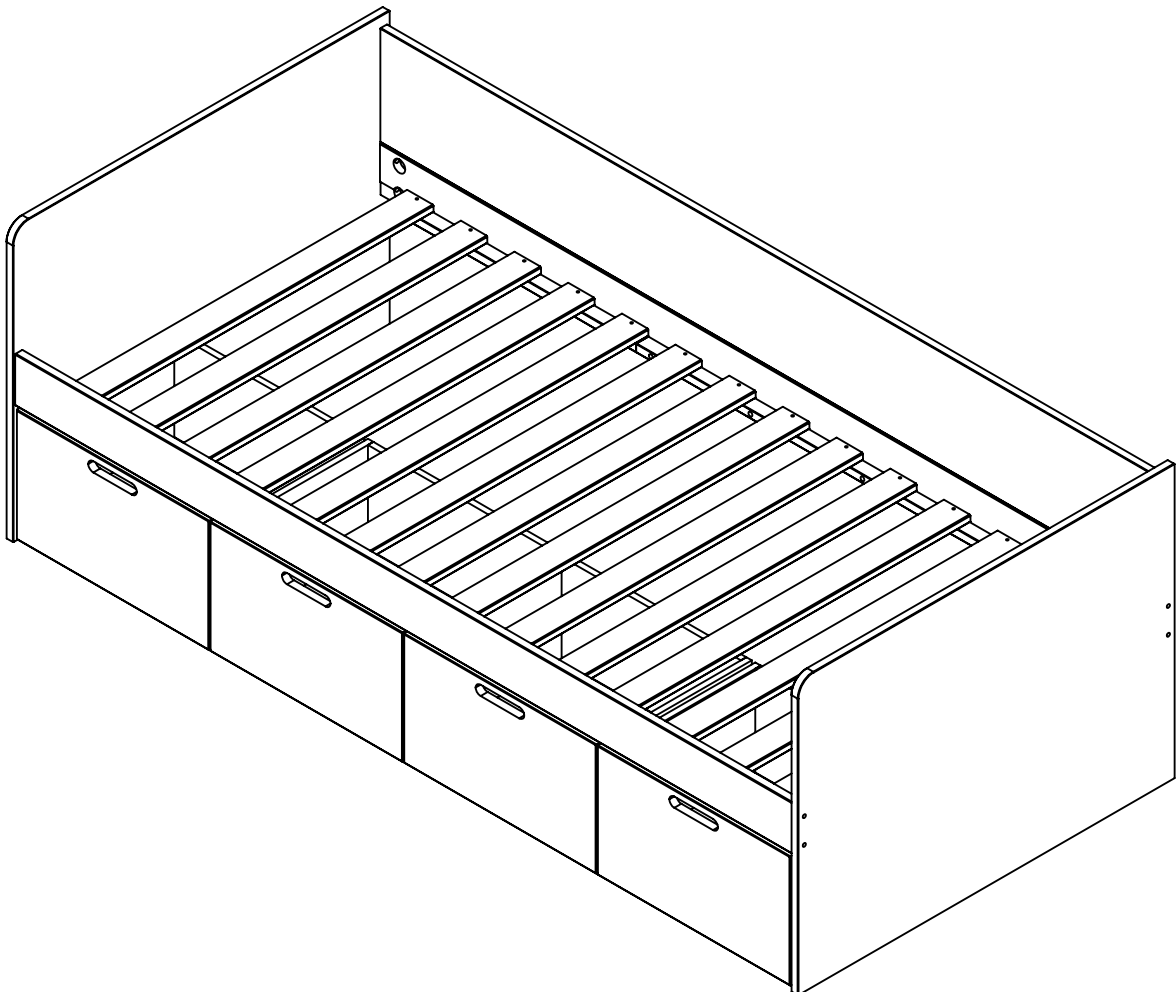

JORDANE 1

BED 90X200cm WITH 4DR

0025470005/01 - WEIß
WHITE

Teil Nummer	Menge	Paket
01	1	2/2
02	1	2/2
03	4	2/2
04	4	2/2
05	2	1/2
06	2	1/2

Teil Nummer	Menge	Paket
07	4	2/2
08	4	2/2
09	14	1/2
10	4	2/2
11	1	1/2

A		1/4x70	08
B		4x30	68
C		3,5x16	67
D		10x40	04
E		8x30	20
F			08
G			01
H			16
I			01
J			02

3

4,0x30
2x B

4

1/4x70
4x A

4,0x30
2x B

3,5x16
3x C

4x F

4x

4,0x30
16x B

8

4x

9

4x

4,0x30
16x B

10

4x

3,5x16
64x C

16x H

11

4,0x30
28x B

2x J

68mm