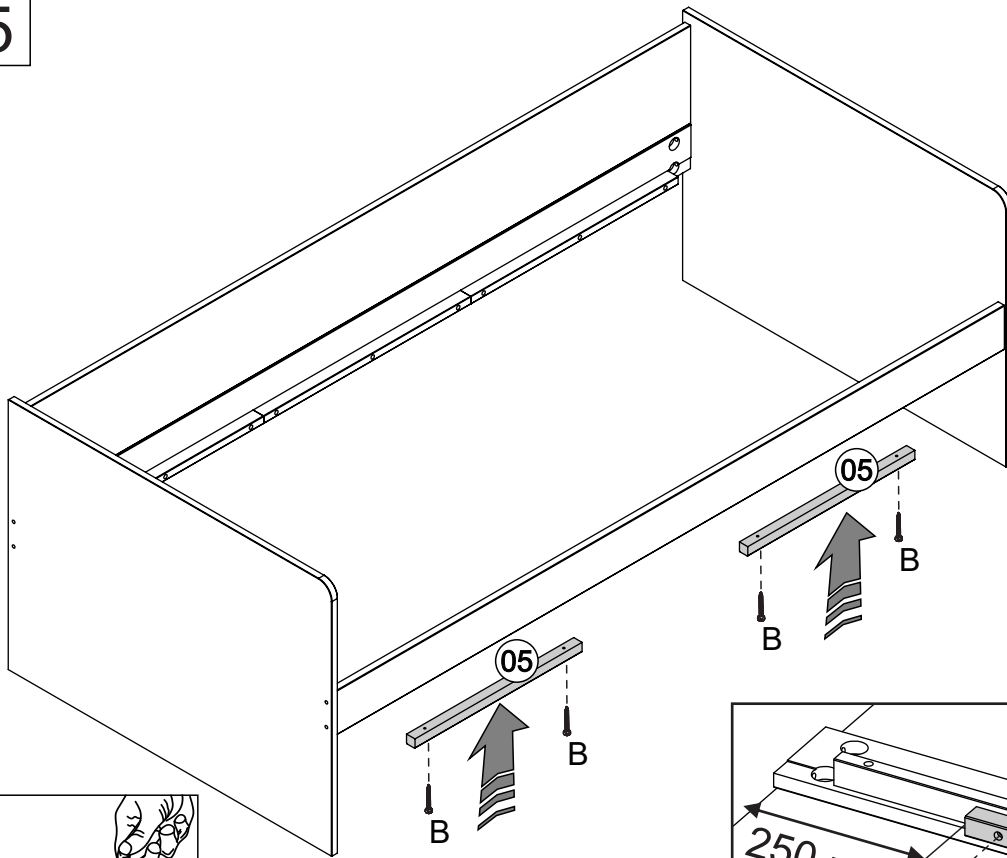

5

4,0x30
4x B