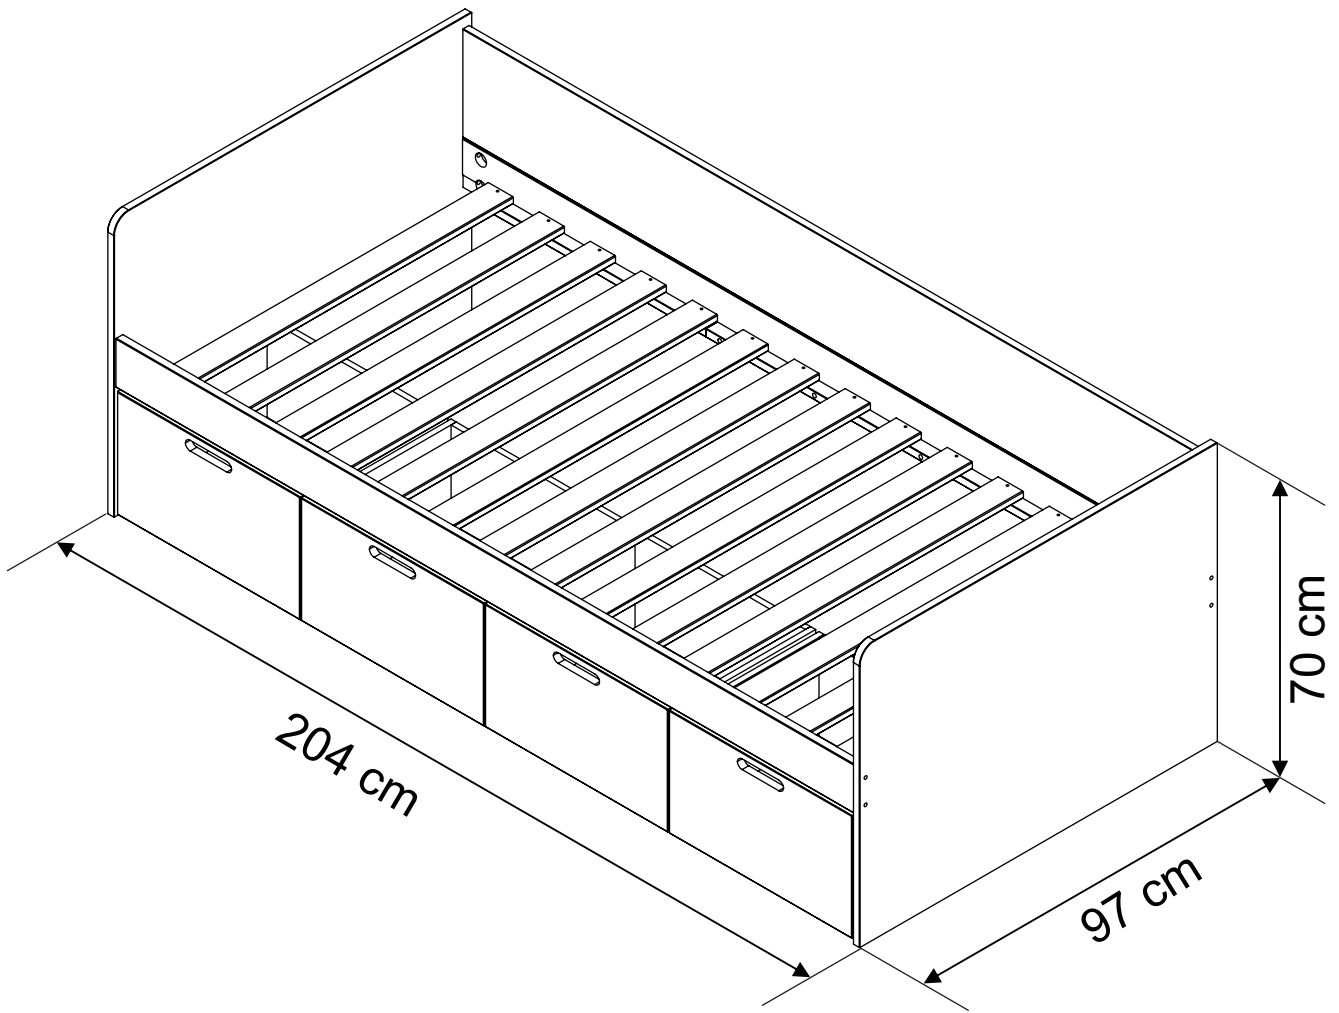

JORDANE 1

BED 90X200cm WITH 4DR

0025470005/01 - WEIß
WHITE

Teil Nummer	Menge	Paket
01	1	2/2
02	1	2/2
03	4	2/2
04	4	2/2
05	2	1/2
06	2	1/2

Teil Nummer	Menge	Paket
07	4	2/2
08	4	2/2
09	14	1/2
10	4	2/2
11	1	1/2

1x G

1x I

5

4,0x30
4x B

6

4x

8,0x30
16x E

7

4x

4,0x30
16x B

8

4x

9

4x

4,0x30
16x B

10

4x

3,5x16
64x C

16x H

11

4,0x30
28x B

2x J

68mm