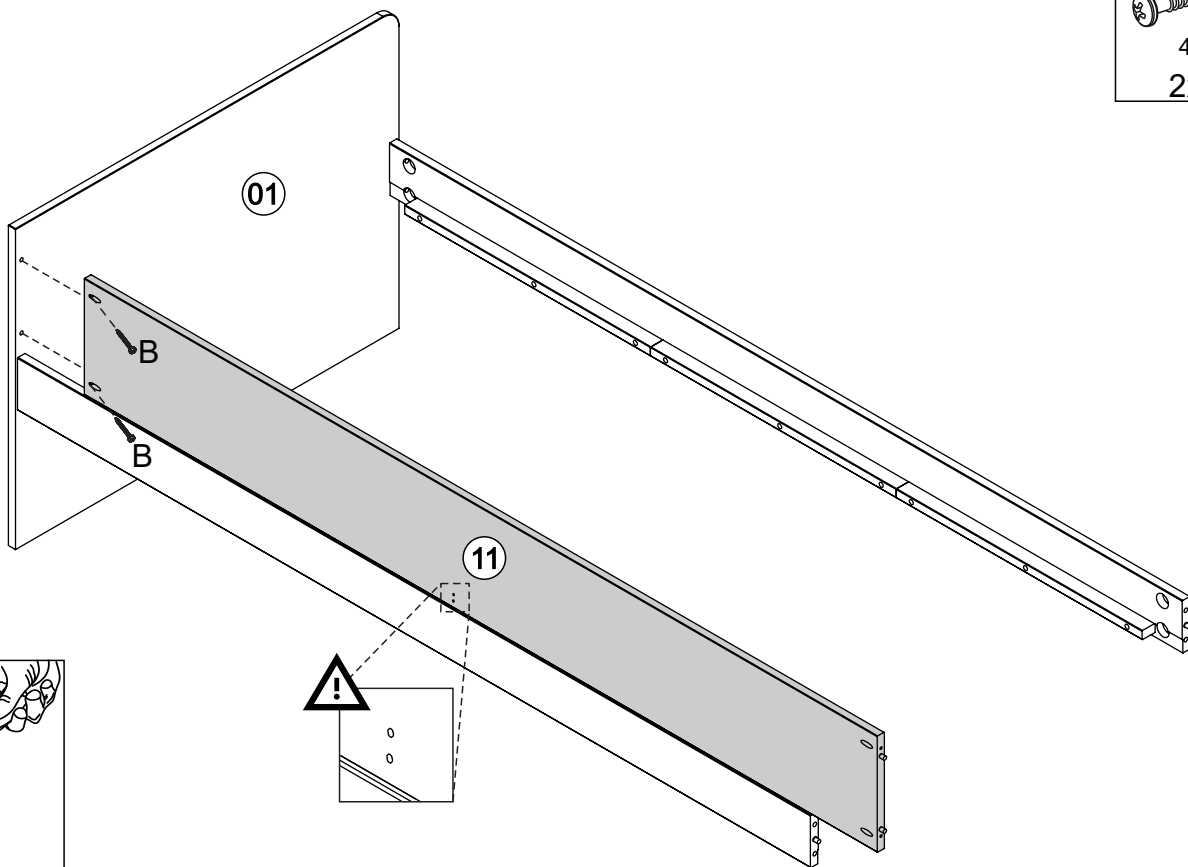

3

4,0x30
2x B