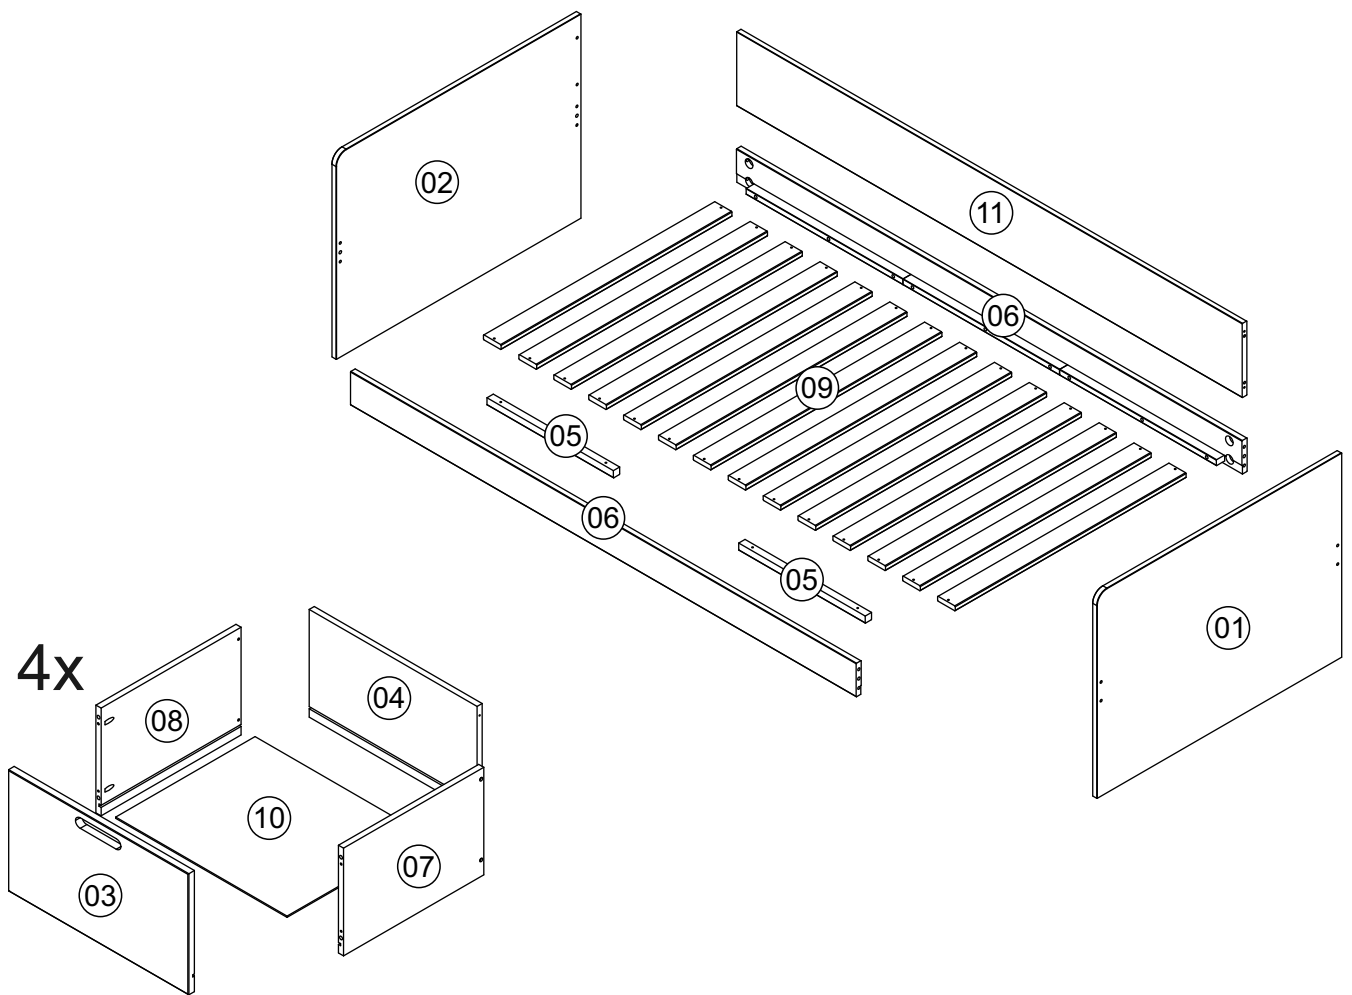

JORDANE 1

BED 90X200cm WITH 4DR

0025470005/01 - WEIß
WHITE

Teil Nummer	Menge	Paket
01	1	2/2
02	1	2/2
03	4	2/2
04	4	2/2
05	2	1/2
06	2	1/2

Teil Nummer	Menge	Paket
07	4	2/2
08	4	2/2
09	14	1/2
10	4	2/2
11	1	1/2

A		1/4x70	08
B		4x30	68
C		3,5x16	67
D		10x40	04
E		8x30	20
F			08
G			01
H			16
I			01
J			02

3

4,0x30
2x B

4

1/4x70
4x A

4,0x30
2x B

3,5x16
3x C

4x F

4x

4,0x30
16x B

8

4x

9

4x

4,0x30
16x B

10

4x

3,5x16
64x C

16x H

11

4,0x30
28x B

2x J

68mm