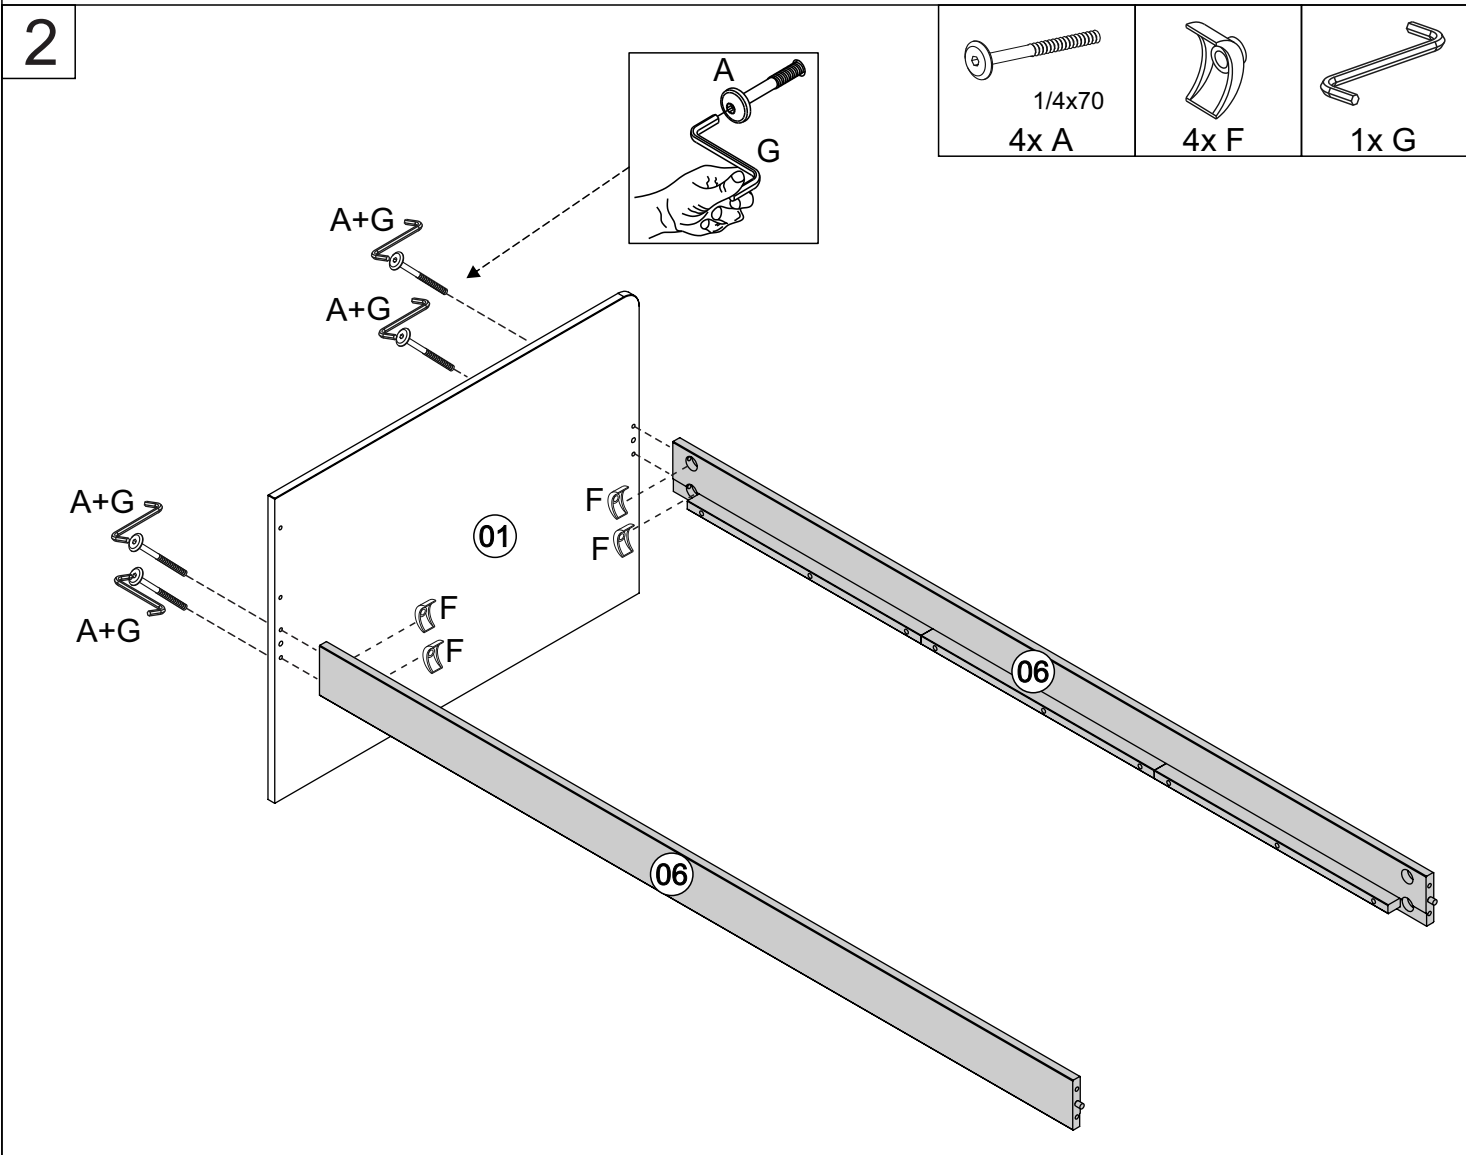

JORDANE 1

BED 90X200cm WITH 4DR

0025470005/01 - WEIß
WHITE

Teil Nummer	Menge	Paket
01	1	2/2
02	1	2/2
03	4	2/2
04	4	2/2
05	2	1/2
06	2	1/2

Teil Nummer	Menge	Paket
07	4	2/2
08	4	2/2
09	14	1/2
10	4	2/2
11	1	1/2

A		1/4x70	08
B		4x30	68
C		3,5x16	67
D		10x40	04
E		8x30	20
F			08
G			01
H			16
I			01
J			02

3

4,0x30
2x B

4

1/4x70
4x A

4,0x30
2x B

3,5x16
3x C

4x F

4x

4,0x30
16x B

8

4x

9

4x

4,0x30
16x B

10

4x

3,5x16
64x C

16x H

11

4,0x30
28x B

2x J

68mm