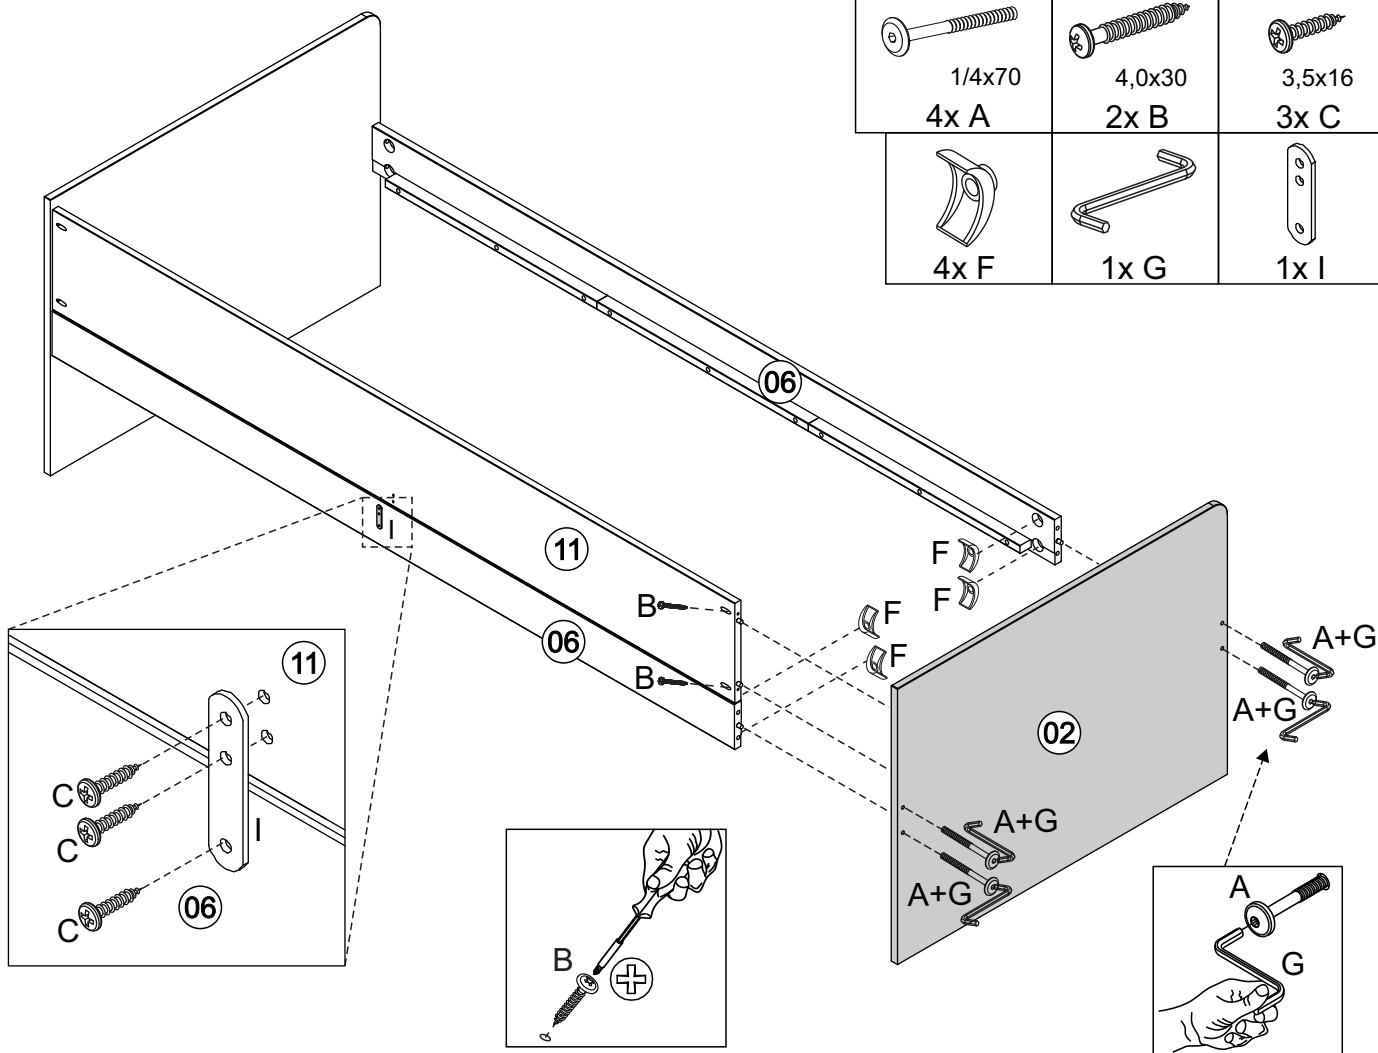

4

1/4x70
4x A

4,0x30
2x B

3,5x16
3x C

4x F

1x G

1x I