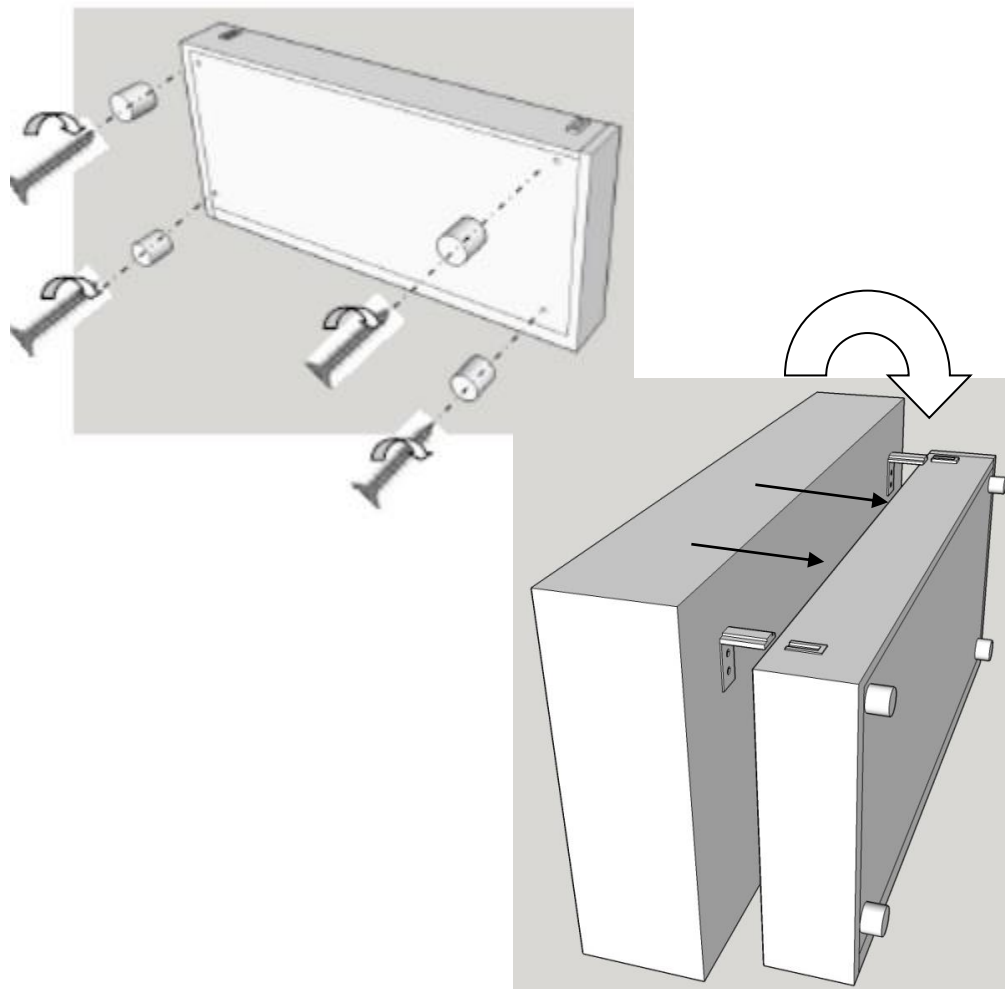

Name - Nazwa - Naam - Name - Isim – название -
Nome - Nom - Numele - Meno - Jméno - Neve

LAZY LUKKA / VISBY
2QBKL-HAEECR

2/6

E - 4 F - 4