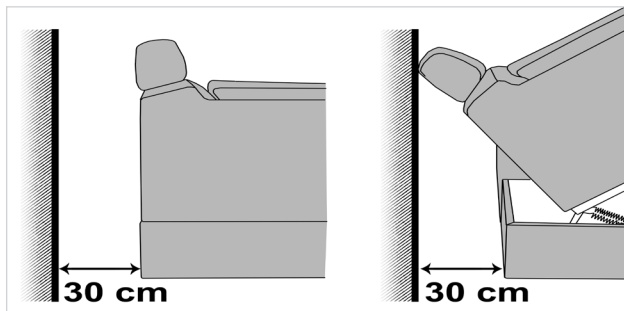

Sedezna garnitura 7435

Vse navedene dimenzije v ceniku so približne dimenzije!

ALINA

Nosilnost na enoto sedeža: do največ 120 kg!

Doplačila so označena z rdečo barvo!

Kakovost sedišča

Doplačilo

Doplačilo

Doplačilo

Polieterska
pena

Vzmetno jedro

Hladna
pena
srednje
trdo

Hladna pena
trdo

Pri kotnem elementu z zabojem za posteljnino, brez vzglavnika, pustite odmik 15 cm od stene.

Pri kotnem elementu z zabojem za posteljnino, z vzglavnikom, pustite odmik 30 cm od stene.