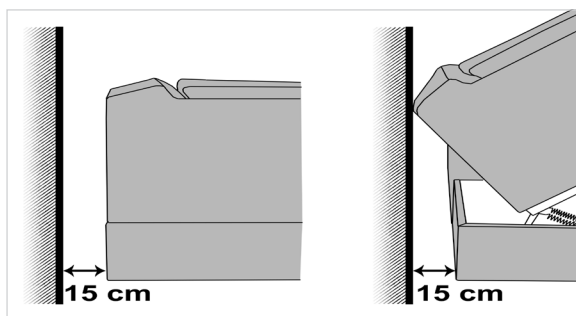

Sedezna garnitura 7435

Vse navedene dimenzije v ceniku so približne dimenzije!

ALINA

Nosilnost na enoto sedeža: do največ 120 kg!

Doplačila so označena z rdečo barvo!

Kakovost sedišča

Doplačilo

Doplačilo

Doplačilo

Polieterska
pena

Vzmetno jedro

Hladna
pena
srednje
trdo

Hladna pena
trdo

Pri kotnem elementu z zabojem za posteljnino, brez vzglavnika, pustite odmik 15 cm od stene.

Pri kotnem elementu z zabojem za posteljnino, z vzglavnikom, pustite odmik 30 cm od stene.