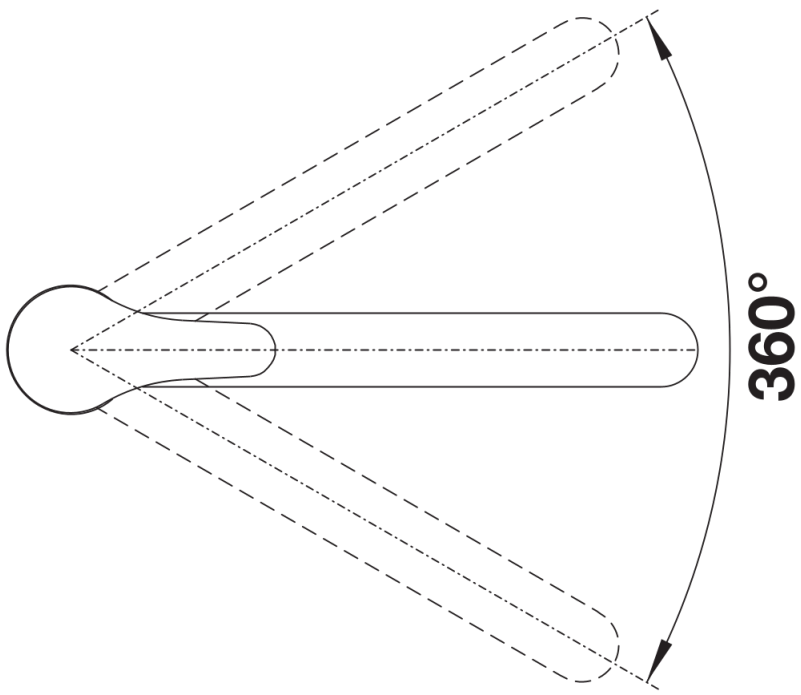

## Produktdatenblatt DARAS-F

Art. Nr. 521751

Vorteil

---

- Für die Montage vor dem Fenster
- Einfache Bedienung: senkrecht hochheben und zur Seite legen
- Einsteigermodell
- Für kleine Spülen geeignet
- Mindestabstand zwischen Spüle und Fensterflügel 3 cm

## Planungshinweise

---

- \*Mindestabstand zwischen Spüle und Fensterflügel 3 cm.

## Lieferumfang

---

- 360° schwenkbarer Auslauf für größere Reichweite
- Ø 35 mm Armaturenbohrung erforderlich
- Mit Keramikscheiben-Kartusche
- Patentierter Strahlregler für deutlich reduzierte Verkalkung
- Flexible Anschlussrohre, 950 mm lang und  $\frac{3}{8}$ "-Mutter
- Stabilisierungsplatte zur Erhöhung der Standfestigkeit der Armatur beim Einbau in Edelstahlspülen

## Details

---

Schwenkbereich

Seitenansicht