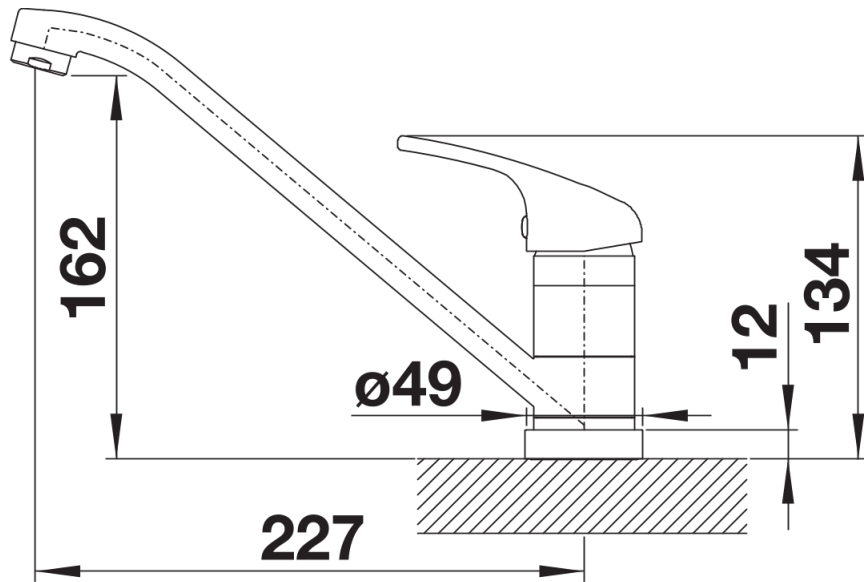

## Produktdatenblatt DARAS-F

Art. Nr. 521751

Vorteil

---

- Für die Montage vor dem Fenster
- Einfache Bedienung: senkrecht hochheben und zur Seite legen
- Einsteigermodell
- Für kleine Spülen geeignet
- Mindestabstand zwischen Spüle und Fensterflügel 3 cm

## Lieferumfang

---

- 360° schwenkbarer Auslauf für größere Reichweite
- Ø 35 mm Armaturenbohrung erforderlich
- Mit Keramikscheiben-Kartusche
- Patentierter Strahlregler für deutlich reduzierte Verkalkung
- Flexible Anschlussrohre, 950 mm lang und  $\frac{3}{8}$ "-Mutter
- Stabilisierungsplatte zur Erhöhung der Standfestigkeit der Armatur beim Einbau in Edelstahlspülen

## Details

---

Schwenkbereich

Seitenansicht