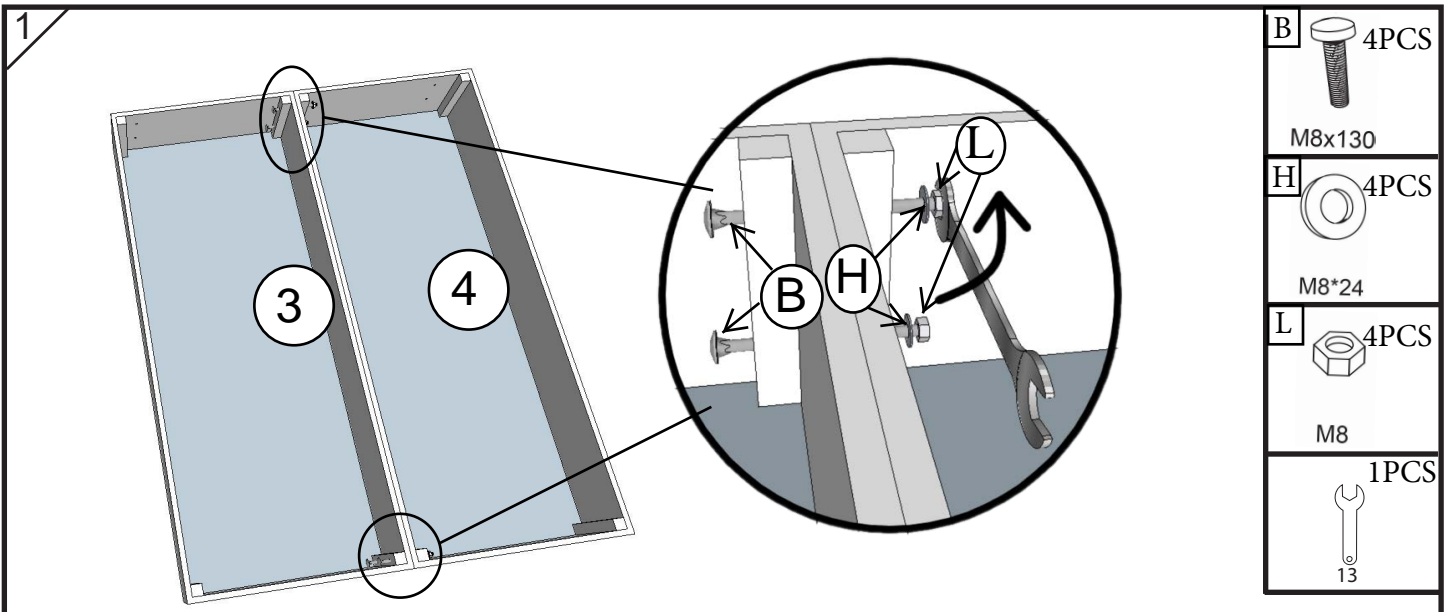

45 min

13

BLACK DIAMANT

180x200cm: 24440019/01

160x200cm: 24440019/02

A	B	C	D	E	F	G	H	I	J	K	L	
												
10cm	M8x130	M8x50			1100 N ø36 cm	M8x16	M8*24	M8x20	820*95*60	4x16	M8	
4	4	4	1	1	2	4	14	6	2	8	8	

Collie	Dimension				Quantity [pcs]
	Length [cm]		Width [cm]	Height [cm]	
	160x200	180x200			
1	168	188	15	120	1
2	160	180	200	27	1
3	80	90	200	27	1
4	80	90	200	27	1

4

1a

1b

2a

2b

3a

3b

D+E		1+1PCS	
F		2PCS	G
$\varnothing: 30 \text{ cm}$	1100 N		
			M8x16
H		6PCS	I
M8*24			
			M8x20
J		2PCS	K
			4x16
			1PCS
			13