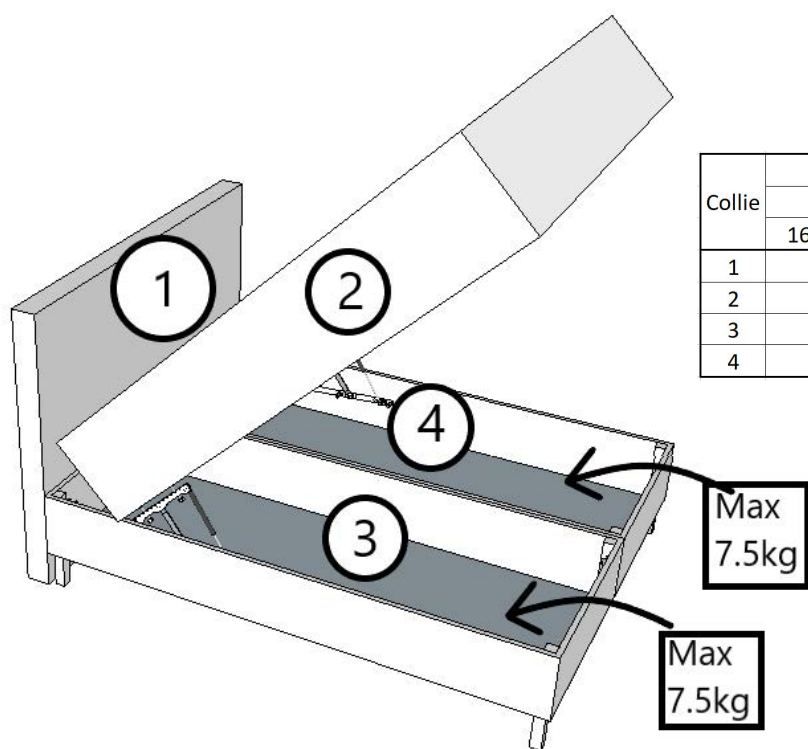

45 min

13

BLACK DIAMANT

180x200cm: 24440019/01

160x200cm: 24440019/02

A	B	C	D	E	F	G	H	I	J	K	L	
												
10cm	M8x130	M8x50			1100 N ø36 cm	M8x16	M8*24	M8x20	820*95*60	4x16	M8	
4	4	4	1	1	2	4	14	6	2	8	8	

Collie	Dimension				Quantity [pcs]
	Length [cm]		Width [cm]	Height [cm]	
	160x200	180x200			
1	168	188	15	120	1
2	160	180	200	27	1
3	80	90	200	27	1
4	80	90	200	27	1

4

1a

1b

2a

2b

3a

3b

D+E		1+1PCS	
F		2PCS	G
$\varnothing: 30 \text{ cm}$	1100 N		
			M8x16
H		6PCS	I
M8*24			
			M8x20
J		2PCS	K
			4x16
			1PCS
			13