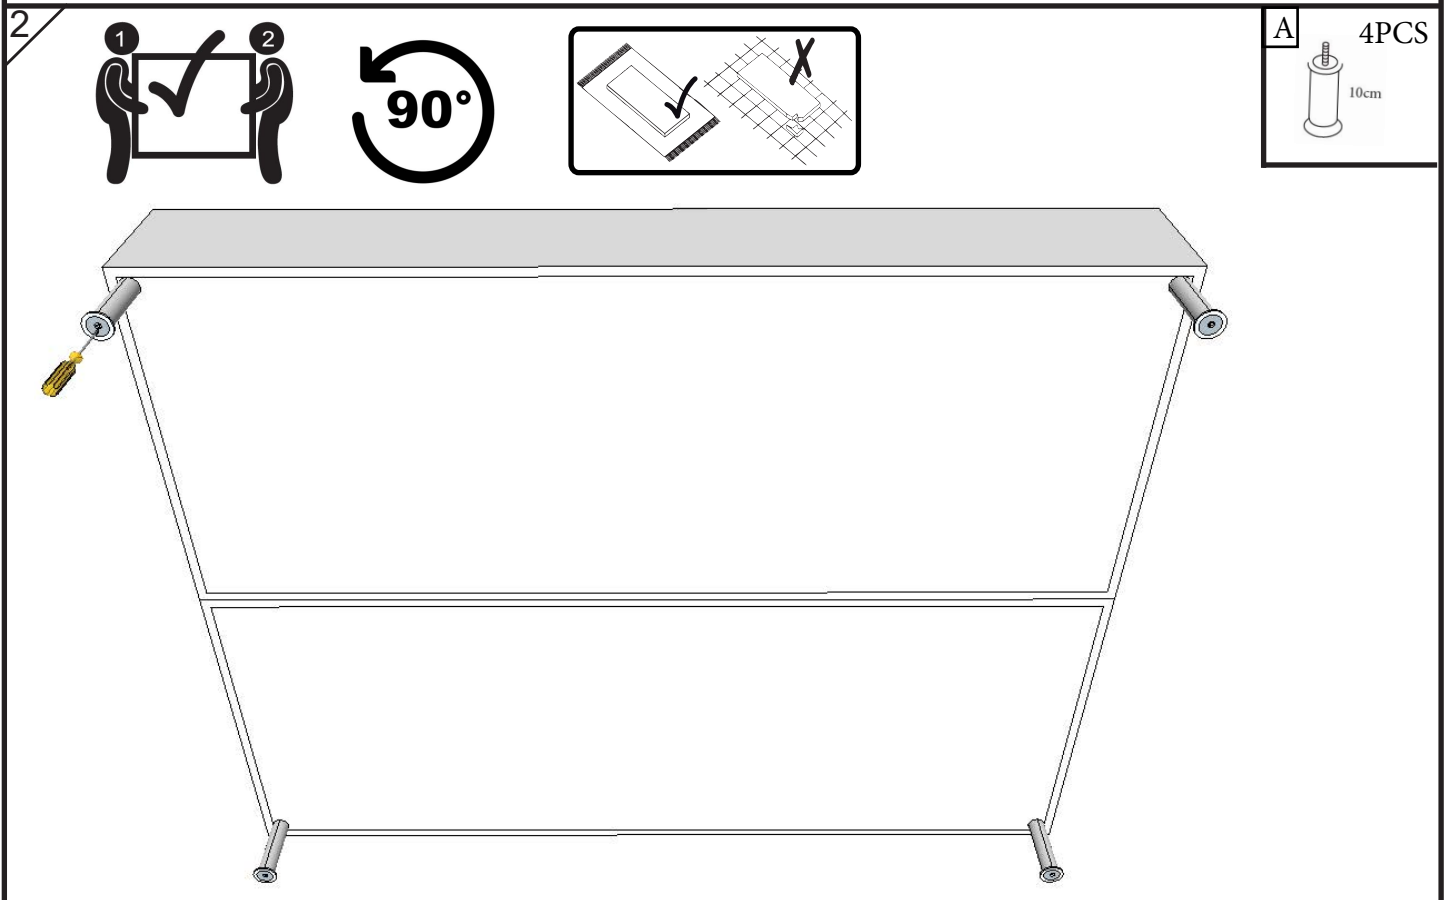

45 min

13

BLACK DIAMANT

180x200cm: 24440019/01

160x200cm: 24440019/02

A	B	C	D	E	F	G	H	I	J	K	L	
												
10cm	M8x130	M8x50			1100 N ø36 cm	M8x16	M8*24	M8x20	820*95*60	4x16	M8	
4	4	4	1	1	2	4	14	6	2	8	8	

Collie	Dimension				Quantity [pcs]
	Length [cm]		Width [cm]	Height [cm]	
	160x200	180x200			
1	168	188	15	120	1
2	160	180	200	27	1
3	80	90	200	27	1
4	80	90	200	27	1

4

1a

1b

2a

2b

3a

3b

D+E		1+1PCS	
F		2PCS	G
$\varnothing: 30 \text{ cm}$	1100 N		
			M8x16
H		6PCS	I
M8*24			
			M8x20
J		2PCS	K
			4x16
			1PCS
			13