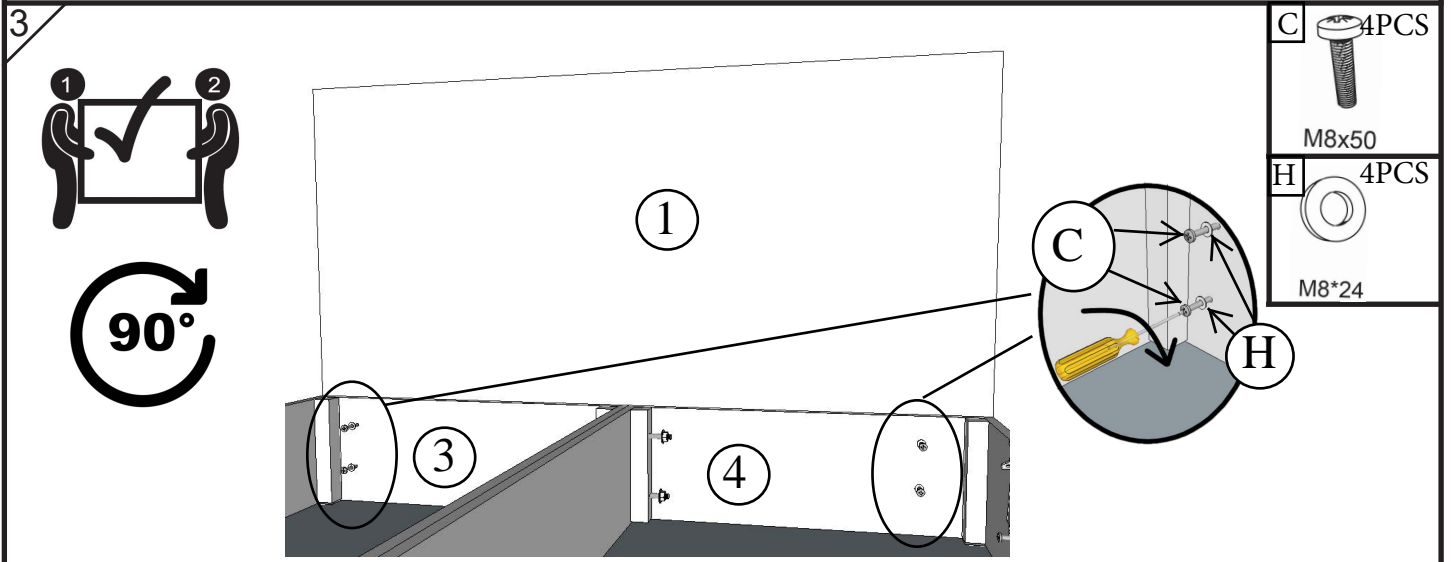

45 min

13

BLACK DIAMANT

180x200cm: 24440019/01

160x200cm: 24440019/02

A	B	C	D	E	F	G	H	I	J	K	L	
												
10cm	M8x130	M8x50			1100 N ø36 cm	M8x16	M8*24	M8x20	820*95*60	4x16	M8	
4	4	4	1	1	2	4	14	6	2	8	8	

Collie	Dimension				Quantity [pcs]
	Length [cm]		Width [cm]	Height [cm]	
	160x200	180x200			
1	168	188	15	120	1
2	160	180	200	27	1
3	80	90	200	27	1
4	80	90	200	27	1