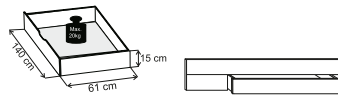

BETTKASTEN

» Großraum-Bett Schubkasten inkl. Fußteilverblendung, paarweise
» Nur für Kompaktbetten
» Für Liegeflächenbreite 180 oder 200 cm, Bettseitenhöhe 43 und 53 cm erhältlich

NACHTKÄSTCHEN

» Abb. 1: 2,5 Auszüge, B/H/T: ca. 60 x 50 x 36 cm
» Abb. 2: 3 Auszüge, B/H/T: ca. 60 x 55 x 36 cm

» Abb. 1: 1 Auszug, schwebend B/H/T: ca. 60 x 44 x 38 cm
» Abb. 2: 2 Auszüge, stehend B/H/T: ca. 60 x 41 x 37 cm

KOMMODEN

» Abb. 1: 5 Auszüge B/H/T: ca. 60 x 86 x 36 cm
» Abb. 2: 2-türig B/H/T: ca. 80 x 86 x 36 cm