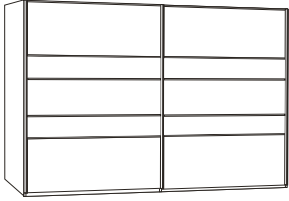

# Auszug aus dem umfangreichen Typenplan!

Abb. 1

Abb. 2

Abb. 3

Abb. 4

## Schwebetürenschränke

- » Maße wahlweise B/H/T: ca. 200/250/300 x 217/236 x 67 cm
- » Abb. 1: Front im Korpusfarbton

- » Abb. 2: Absetzung Alpinweiß, Dekor sahara oder Dekor havanna

- » Abb. 3: Absetzung Glas weiß, Glas sahara oder Glas magnolie