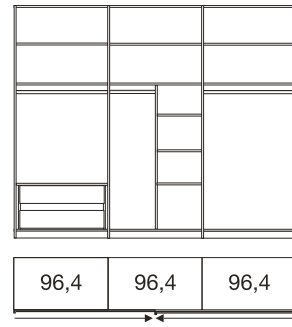

## Schwebetürenschränke

- » Maße wahlweise B/H/T: ca. 200/250/300 x 217/236 x 67 cm
- » Abb. 1: Front im Korpusfarbton

- » Abb. 2: Absetzung Alpinweiß, Dekor sahara oder Dekor havanna

- » Abb. 3: Absetzung Glas weiß, Glas sahara oder Glas magnolie

## Innenausstattungs-Varianten

- » Abb. 1 und Abb. 2: Selbsteinzug mit Dämpfung, Schubkasteneinsatz mit Holzfront, 3er Set Einlegeböden Breite ca. 96,4 cm

- » Selbsteinzug mit Dämpfung, Schubkasteneinsatz mit Holzfront, Wäschebodeneinsatz

## Wandspiegel

- » B/H/T: ca. 60 x 80 x 3 cm