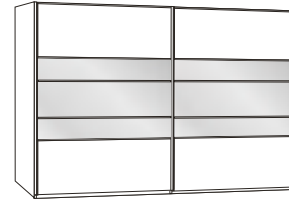

# Auszug aus dem umfangreichen Typenplan!

Abb. 1

Abb. 2

Abb. 3

Abb. 4

## Schwebetürenschränke

- » Maße wahlweise B/H/T: ca. 200/250/300 x 217/236 x 67 cm
- » Abb. 1: Front im Korpusfarbton

- » Abb. 2: Absetzung Alpinweiß, Dekor sahara oder Dekor havanna

- » Abb. 3: Absetzung Glas weiß, Glas sahara oder Glas magnolie