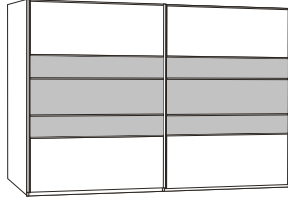

# Auszug aus dem umfangreichen Typenplan!

Abb. 1

Abb. 2

Abb. 3

Abb. 4

## Schwebetürenschränke

- » Maße wahlweise B/H/T: ca. 200/250/300 x 217/236 x 67 cm
- » Abb. 1: Front im Korpusfarbton

- » Abb. 2: Absetzung Alpinweiß, Dekor sahara oder Dekor havanna

- » Abb. 3: Absetzung Glas weiß, Glas sahara oder Glas magnolie