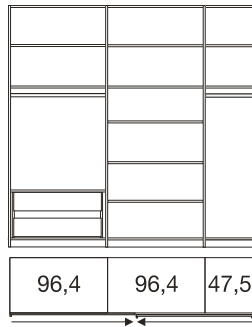

# Auszug aus dem umfangreichen Typenplan!

Abb. 1

Abb. 2

Abb. 3

Abb. 4

## Schwebetürenschränke

- » Maße wahlweise B/H/T: ca. 200/250/300 x 217/236 x 67 cm
- » Abb. 1: Front im Korpusfarbton

- » Abb. 2: Absetzung Alpinweiß, Dekor sahara oder Dekor havanna

- » Abb. 3: Absetzung Glas weiß, Glas sahara oder Glas magnolie

## Innenausstattungs-Varianten

- » Abb. 1 und Abb. 2: Selbsteinzug mit Dämpfung, Schubkasteneinsatz mit Holzfront, 3er Set Einlegeböden Breite ca. 96,4 cm

- » Selbsteinzug mit Dämpfung, Schubkasteneinsatz mit Holzfront, Wäschebodeneinsatz

## Wandspiegel

- » B/H/T: ca. 60 x 80 x 3 cm