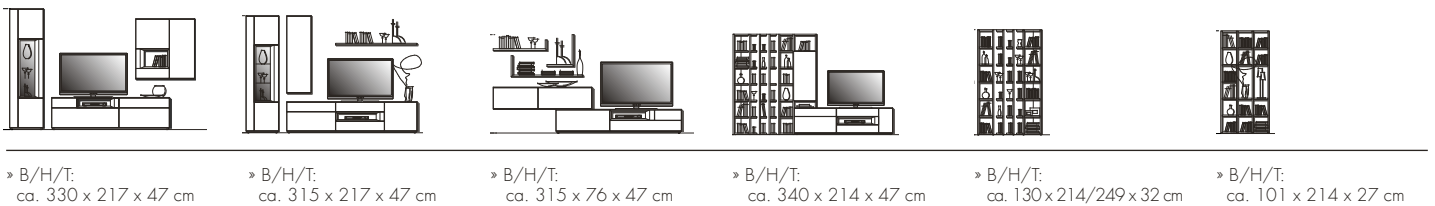

### COUCHTISCHE

- › mit Nische und Schubkasten
- › B/H/T:  
ca. 120 x 40 x 75 cm

- › mit Nische
- › B/H/T:  
ca. 75 x 40 x 75 cm

- › für Korpusse mit ca. 47 cm Tiefe und ca. 45/60/75/90 cm Breite

- › Klarglasplatte
- › Breite: ca. 80 cm