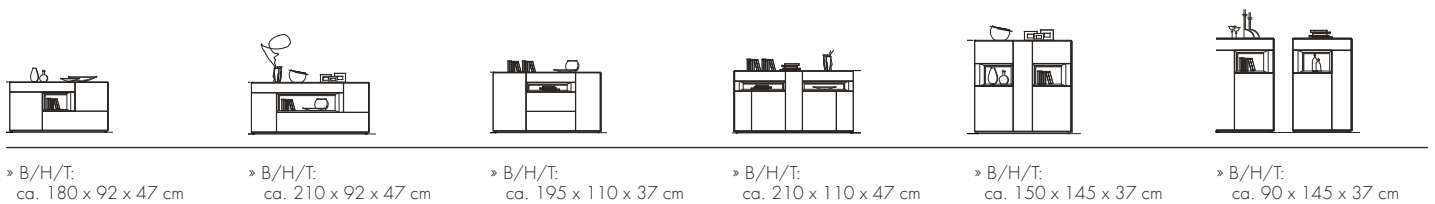

### COUCHTISCHE

- › mit Nische und Schubkasten
- › B/H/T:  
ca. 120 x 40 x 75 cm

- › mit Nische
- › B/H/T:  
ca. 75 x 40 x 75 cm

- › für Korpusse mit ca. 47 cm Tiefe und ca. 45/60/75/90 cm Breite

- › Klarglasplatte
- › Breite: ca. 80 cm