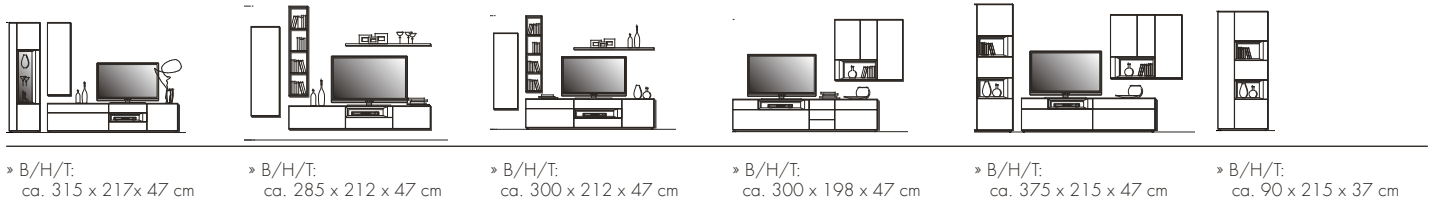

### COUCHTISCHE

- › mit Nische und Schubkasten
- › B/H/T:  
ca. 120 x 40 x 75 cm

- › mit Nische
- › B/H/T:  
ca. 75 x 40 x 75 cm

- › für Korpusse mit ca. 47 cm Tiefe und ca. 45/60/75/90 cm Breite

- › Klarglasplatte
- › Breite: ca. 80 cm