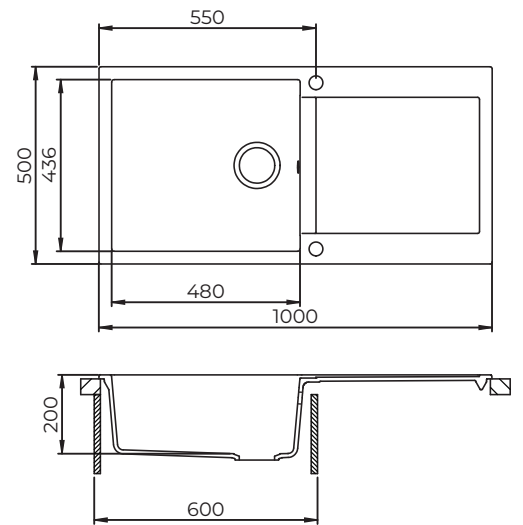

MILA103BL

Küchenspüle aus Granit Komposit

Artikelnummer
Marke
Serie

004Y0013-01
VISIONA
Mila

Technische Informationen

mindest- Schrankbreite	60 cm
Installation type	Einbau
Reversibel	Ja
Abmessung Spüle	1000 x 500 mm
Abmessung Becken	480 x 436 x 200 mm
Material	SILICSANA Granit Komposit
Lochbohrungen	Ja für Armatur und Exzenterbedienung
Nettogewicht	14,3 kg

Typennummer	Farbe
■ MILA103BL	Black metallic

Im Lieferumfang enthalten

Montageanleitung und Pflegehinweise
Drehexcenterbedienung