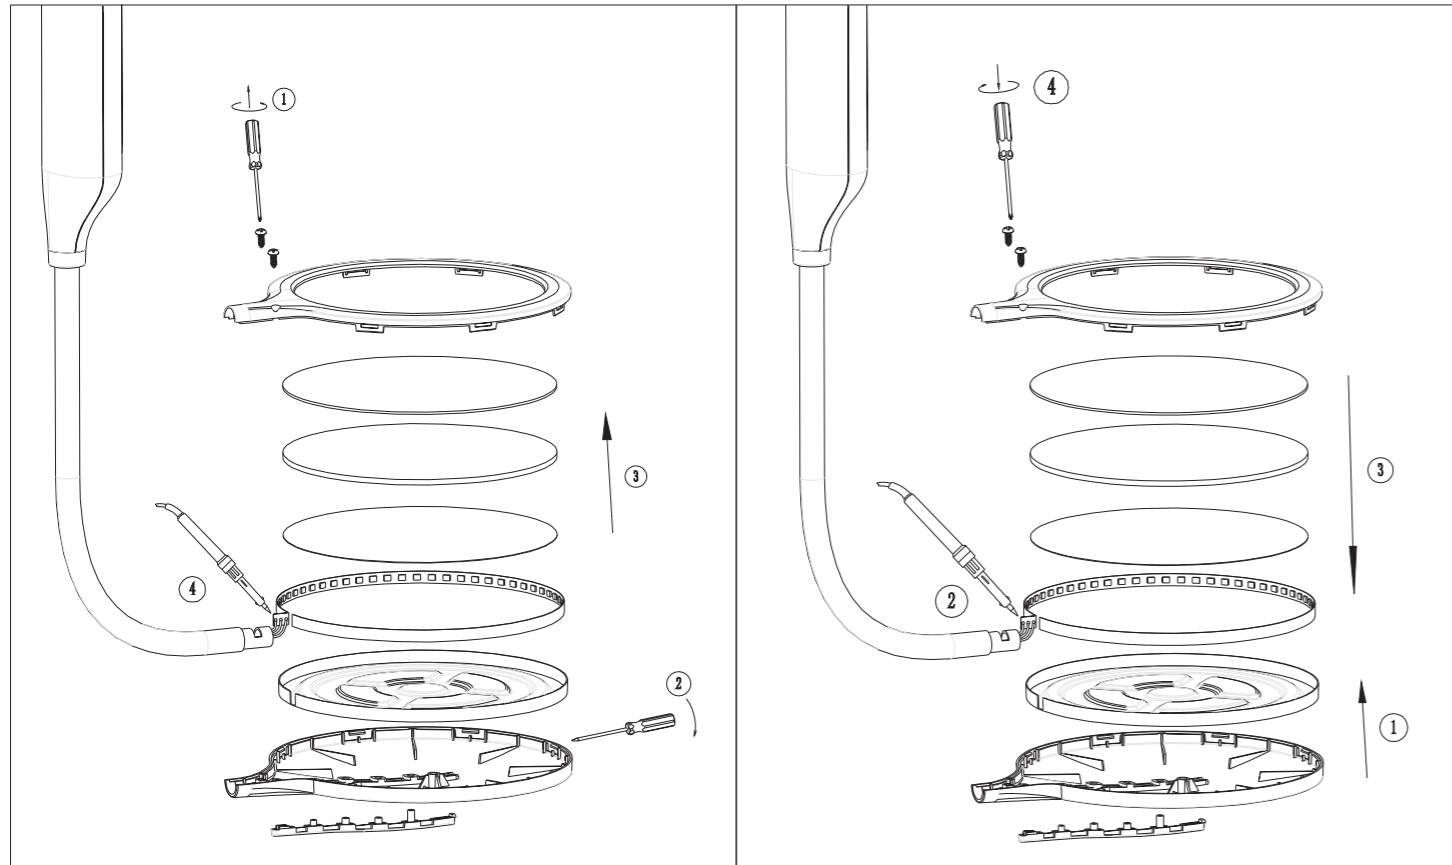

1x 9W LED DC 12V
220-240V~ 50/60Hz

GLOBO Handels GmbH Gewerbestrasse 3, A-9184 Sankt Peter, AUSTRIA

Anleitung zum Auswechseln der LEDs /Instruction how to change the LEDs

Lichtquelle/Light source:

DEU:
Lichtquelle: