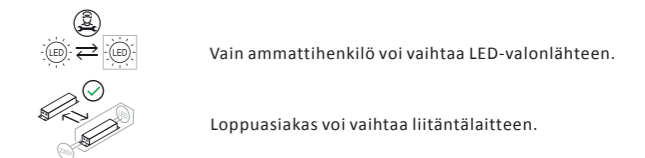

EST:
Valgusallikas:

Toode sisaldab energiatõhususe klassi <F> valgusallikat.

EL/GRE:
Φωτεινή πηγή:

Το προϊόν αυτό περιέχει φωτεινή πηγή της τάξης ενεργειακής απόδοσης <F>.

FIN:
Valonlähde:

Tämä tuote sisältää valonlähteen, jonka energiatehokkuusluokka on <F>.