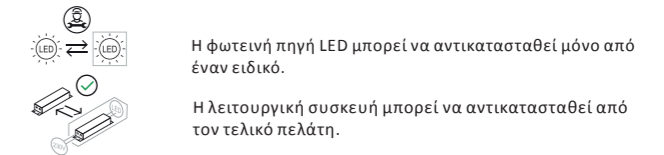

EL/GRE:
Φωτεινή πηγή:

Το προϊόν αυτό περιέχει φωτεινή πηγή της τάξης ενεργειακής απόδοσης <F>.