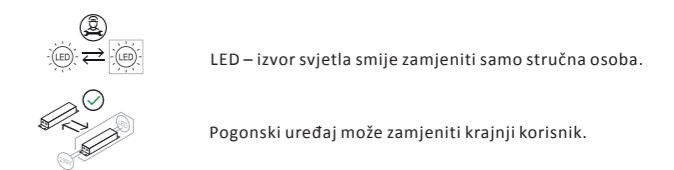

HRV:
Izvor svjetla:

Ovaj proizvod sadržava izvor svjetlosti klase energetske učinkovitosti <F>.