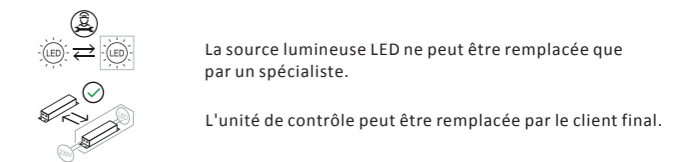

FRA:
Source lumineuse:

Ce produit contient une source lumineuse de classe d'efficacité énergétique <F>.