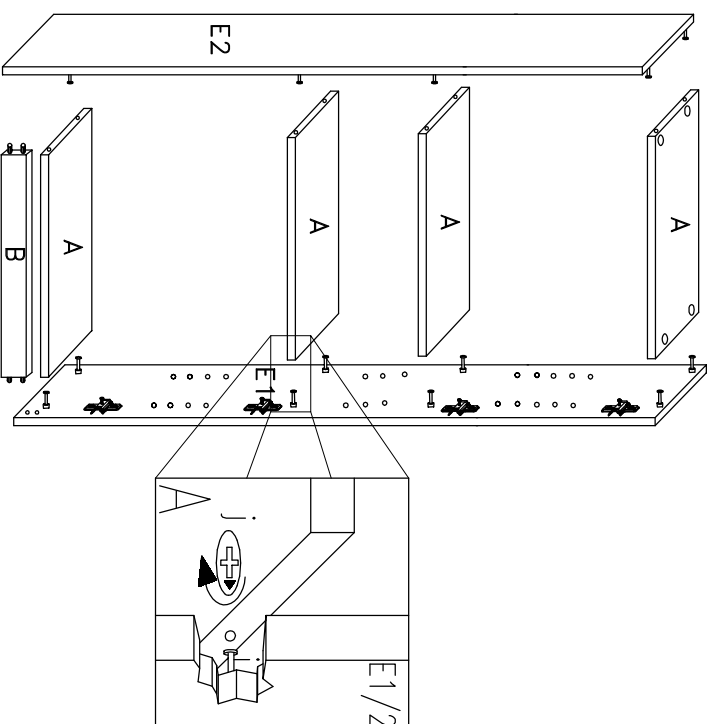

---015028/3---095028  
 935-510000

4\*c  4\*g  4\*k 

12\*d  4\*h 

8\*a  16\*e  16\*i 

8\*b  20\*f  16\*j 

1\*g 

1.

2.

3.

Für den Zusammenbau sind 2 Personen erforderlich.  
 Montage-Richtzeit 3 Stunden

4.

5.

⚠️ Bei Türmontage das Schmier einhängen, bis Anschlag öffnen und anschließend festschrauben.