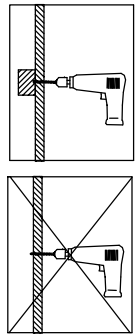

---015028/3---095028  
 935-510000

4\*c  4\*g  4\*k 

12\*d  4\*h 

8\*a  16\*e  16\*i 

8\*b  20\*f  16\*j 

1\*g 

1.

2.

3.

Für den Zusammenbau sind 2 Personen erforderlich.  
 Montage-Richtzeit 3 Stunden

4.

5.

⚠️ Bei Türmontage das Schmier einhängen, bis Anschlag öffnen und anschließend festschrauben.