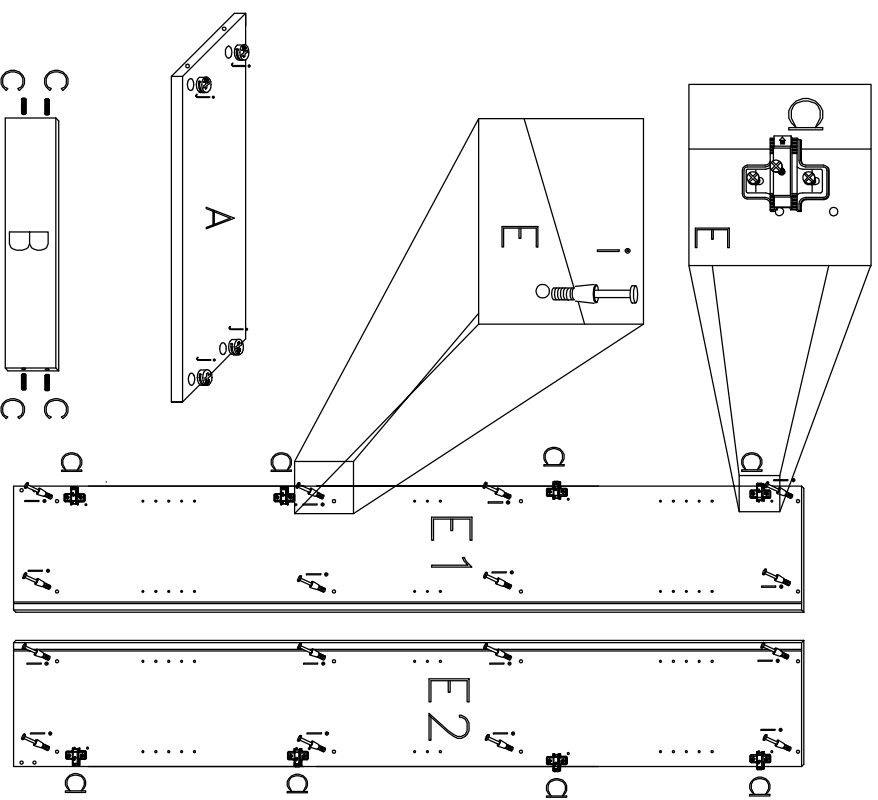

---015028/3---095028  
 935-510000

4\*c  4\*g  4\*k 

12\*d  4\*h 

8\*a  16\*e  16\*i 

8\*b  20\*f  16\*j 

1\*g 

1.

2.

3.

Für den Zusammenbau sind 2 Personen erforderlich.  
 Montage-Richtzeit 3 Stunden

4.

5.

⚠️ Bei Türmontage das Schmier einhängen, bis Anschlag öffnen und anschließend festschrauben.