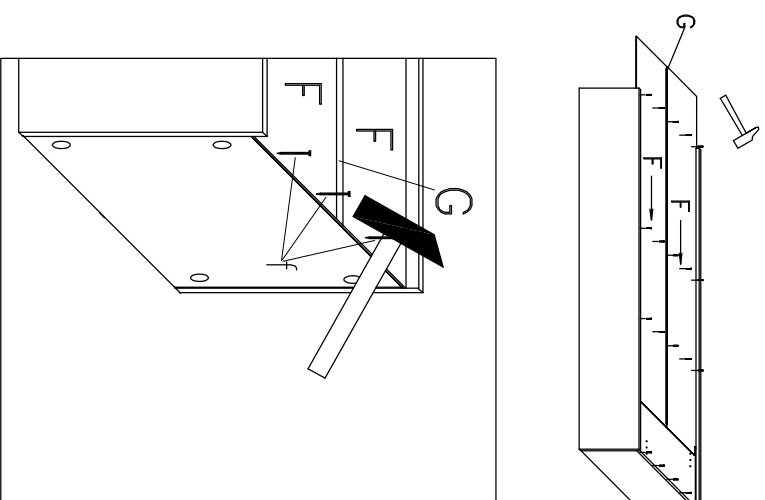

3.

Für den Zusammenbau sind 2 Personen erforderlich.  
 Montage-Richtzeit 3 Stunden

4.

5.

⚠️ Bei Türmontage das Schmier einhängen, bis Anschlag öffnen und anschließend festschrauben.