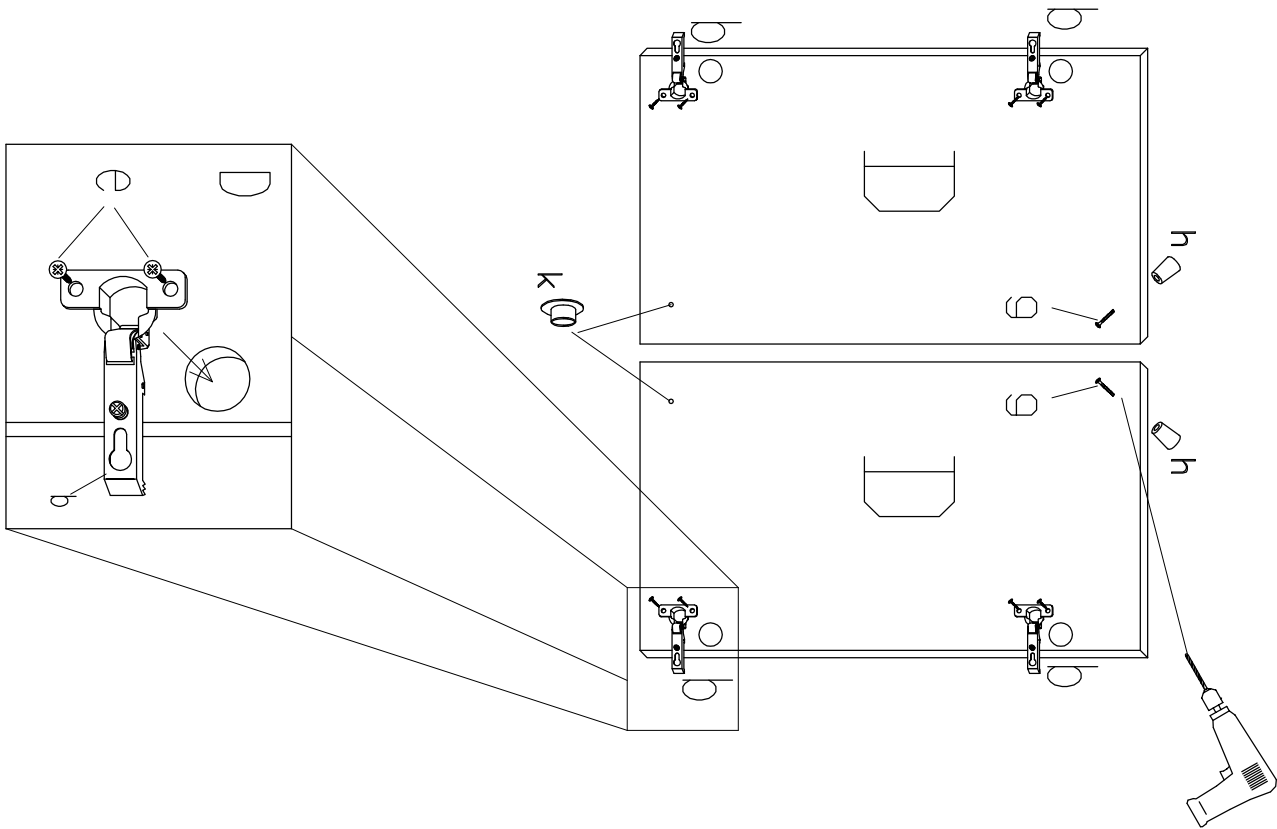

---015028/3---095028  
 935-510000

4\*c  4\*g  4\*k 

12\*d  4\*h 

8\*a  16\*e  16\*i 

8\*b  20\*f  16\*j 

1\*g 

1.

2.

3.

Für den Zusammenbau sind 2 Personen erforderlich.  
 Montage-Richtzeit 3 Stunden

4.

5.

⚠️ Bei Türmontage das Schmier einhängen, bis Anschlag öffnen und anschließend festschrauben.