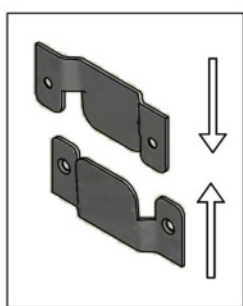

Perth(2AL/KTV-MaxiRC/KTV)(MaxiRC/KTV-2AL/KTV)