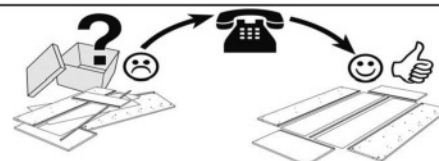

Perth(2AL/KTV-MaxiRC/KTV)(MaxiRC/KTV-2AL/KTV)