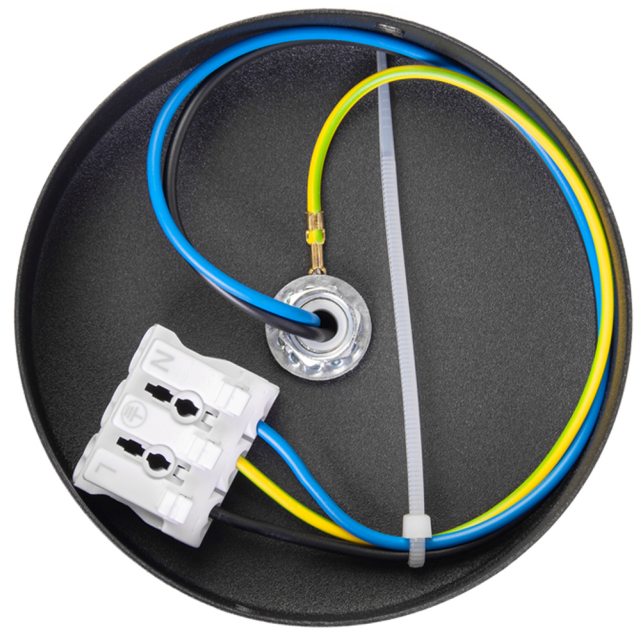

# MOONLIGHT

P-8020/1 BK

**HELAM**  
lighting

1xE27 MAX 15W LED / 230V - 50Hz

Material: Metall & Glas / Material: Metal & Glass

Farbe: Schwarz & Weiß / Colour: Black & White

Abmessungen / Dimensions: 160mm x 160mm x 190mm

Gewicht / Weight: 0,8kg

**IP20**

**CE**

P-8020/1 BK