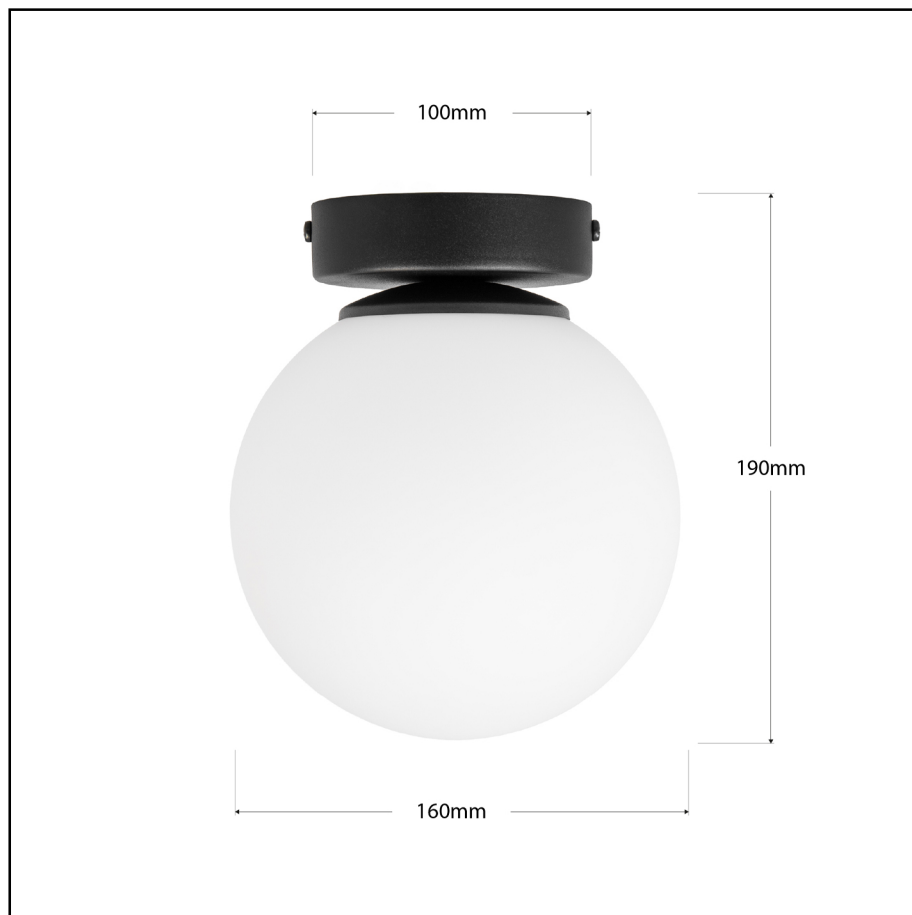

# MOONLIGHT

P-8020/1 BK

**HELAM**  
lighting

1xE27 MAX 15W LED / 230V - 50Hz

Material: Metall & Glas / Material: Metal & Glass

Farbe: Schwarz & Weiß / Colour: Black & White

Abmessungen / Dimensions: 160mm x 160mm x 190mm

Gewicht / Weight: 0,8kg

**IP20**

**CE**

P-8020/1 BK