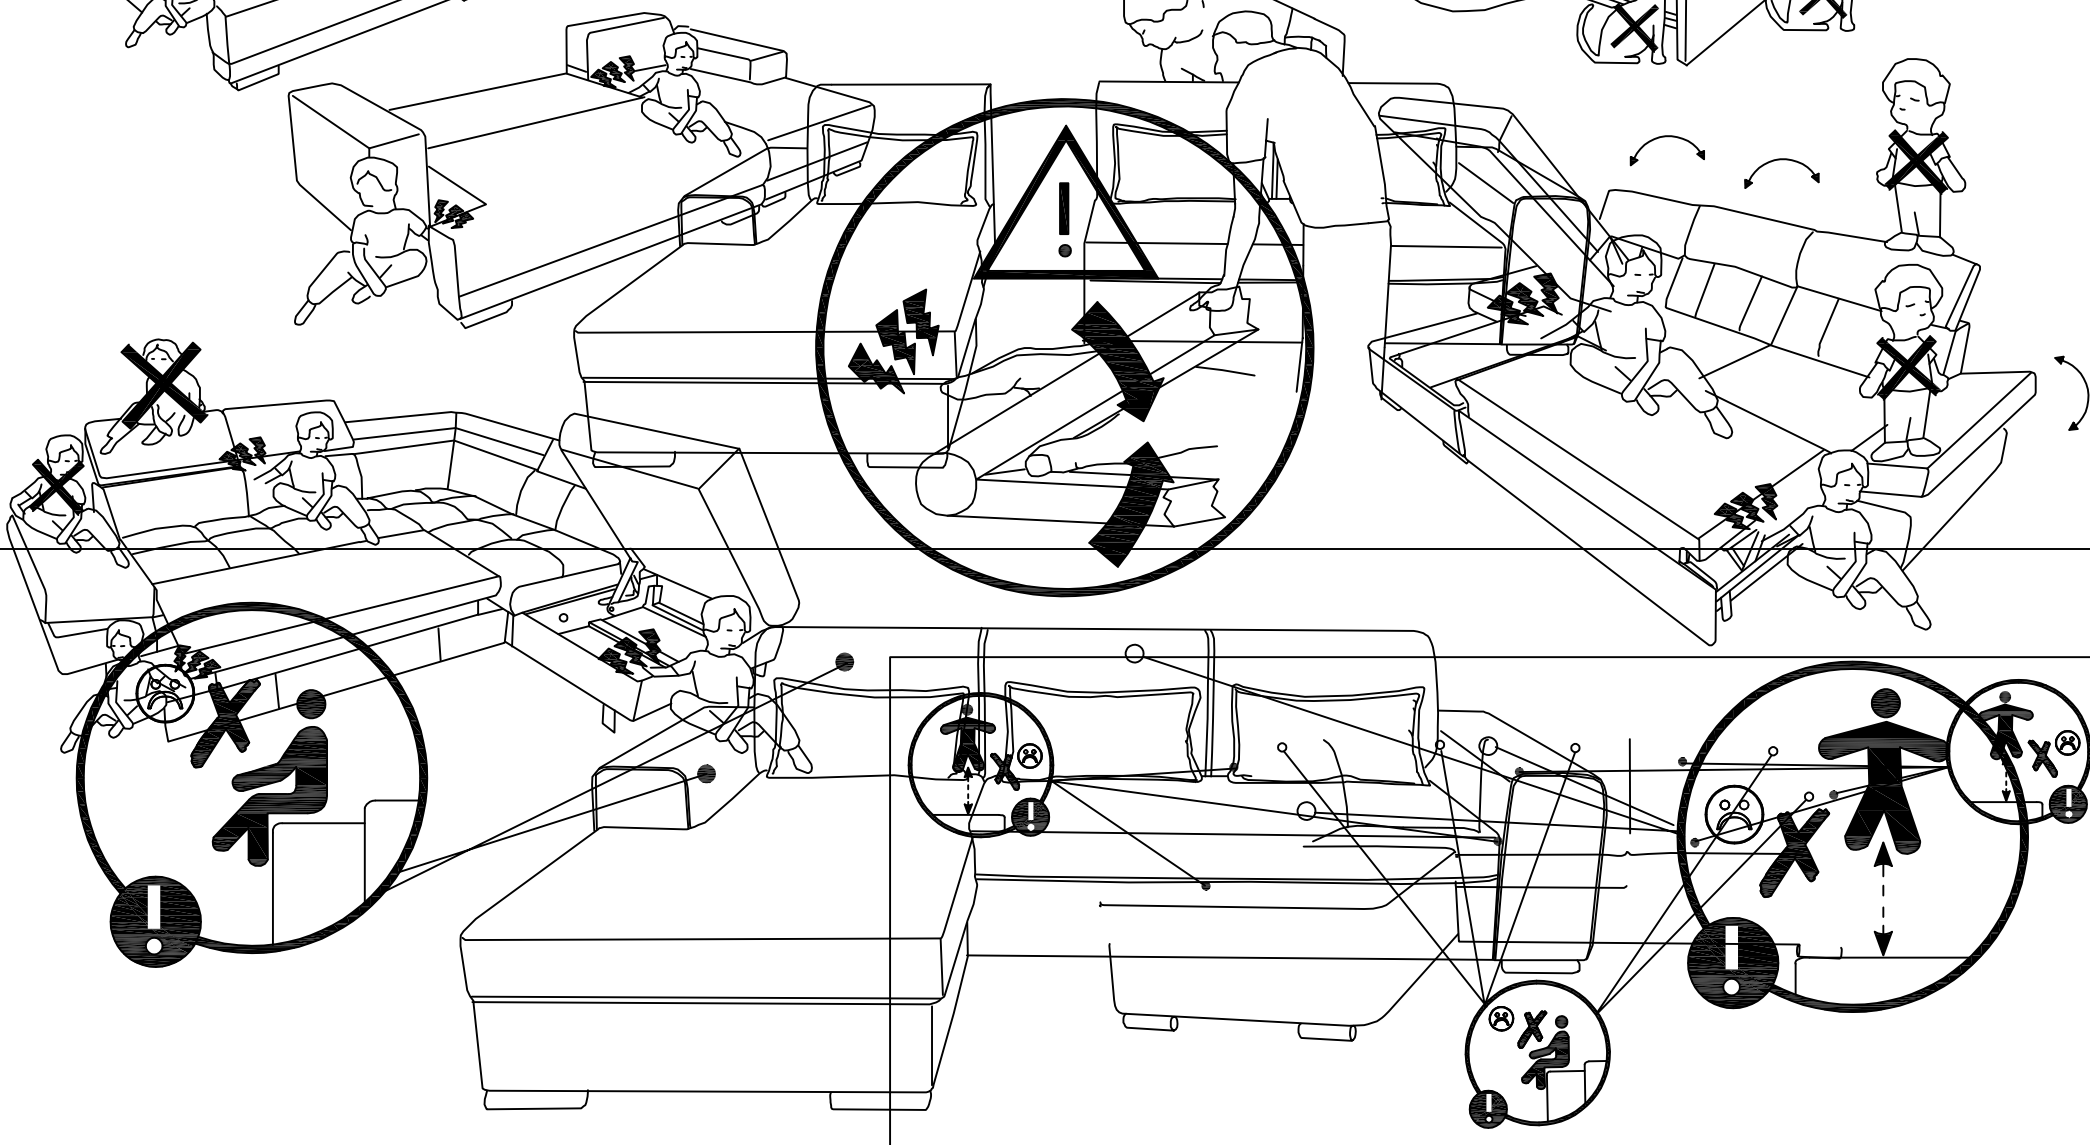

Classic L

MONTAGEANLEITUNG
NAVCD SESTAVA
NAVCD ZOSTAWA

3

A

Max 240 kg
3 x 80 kg

1/2

2/2

Es ist verboten, die
Möbel in der Nähe von
Wärmequellen zu
stellen.

ACHTUNG! Es ist verboten, den
Mechanismus zu berühren.
Es besteht die Gefahr, sich einen
Finger einzuklemmen.