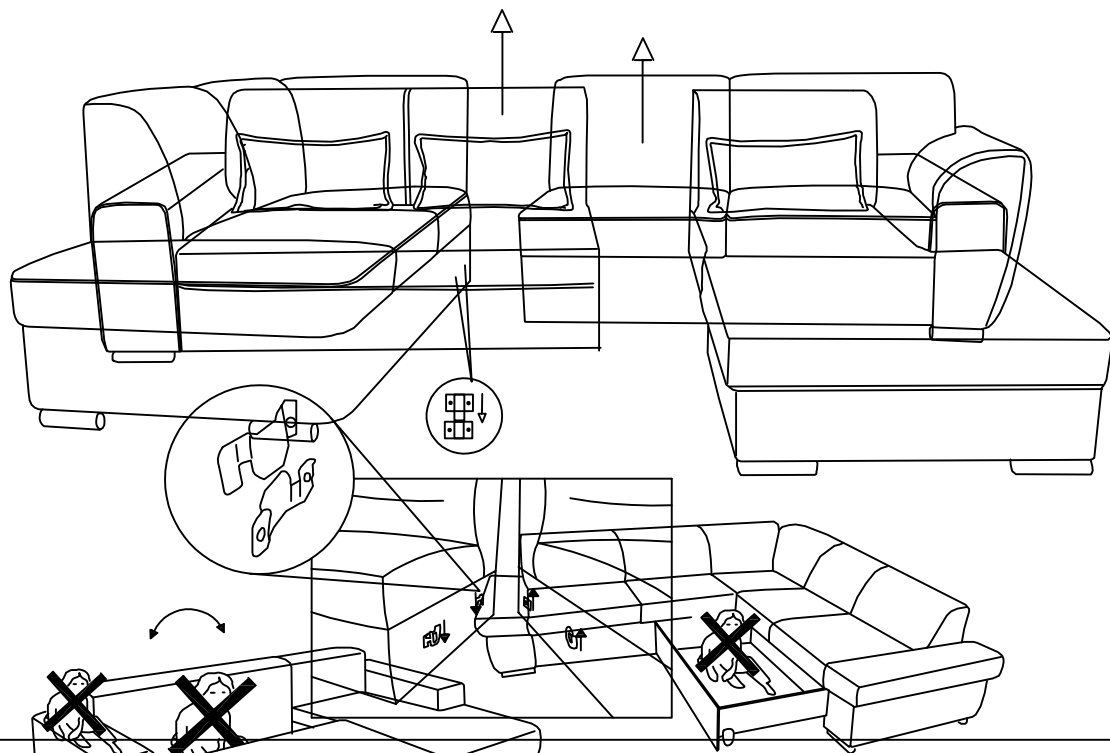

Classic L

MONTAGEANLEITUNG
NAVCD SESTAVA
NAVCD ZOSTAWA

3

A

Max 240 kg
3 x 80 kg

1/2

2/2

Es ist verboten, die
Möbel in der Nähe von
Wärmequellen zu
stellen.

ACHTUNG! Es ist verboten, den
Mechanismus zu berühren.
Es besteht die Gefahr, sich einen
Finger einzuklemmen.