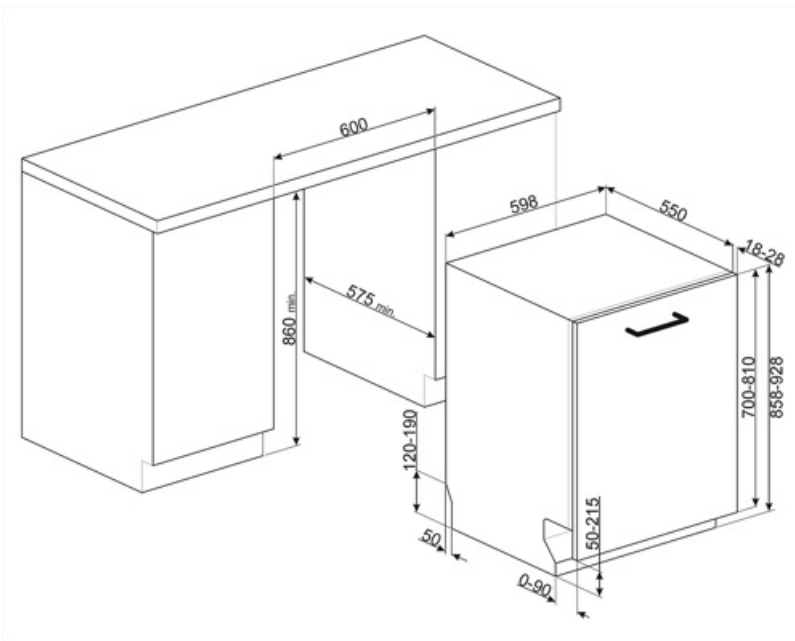

Elektrischer Anschluss

Elektrische Gesamtanschlusswert	1800 W
Absicherung	10 A
Spannung	220-240 V
Frequenz	50 Hz

Anschlussart	Einphasig
Länge Netzkabel	140 cm
Netzstecker	(F;E) Schuko