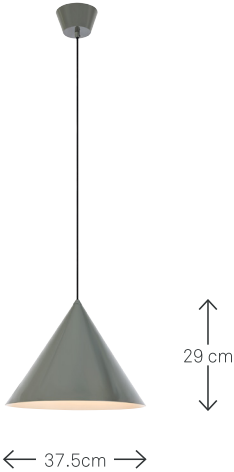

M
MARK
SLÖJD
SWEDEN

37.5
CM

TIP

CEILING PENDANT

Art. No. 109162 Tip

Ceiling Pendant 37.5 cm
GREY

För inomhusbruk
For indoor use
Für Innenbedarf
Oprawa tylko do użytku wewnętrznego
Pour usage intérieur

Krokupphäng
Hook suspension
Hakenaufhängung
Do montażu na hak
Fixation à crochet