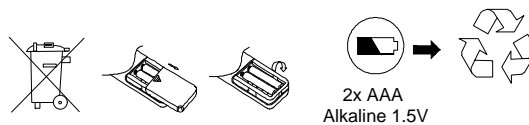

 excl. 2x AAA
1.5V batteries

2x AAA
Alkaline 1.5V

DE: Lichtquelle nicht austauschbar
CZ: Žárovku nelze vyměnit
SE: Ljuskällan är inte utbytbar
SK: Nevymeniteľný svetelný zdroj
SI: Svetlobnega vira ni mogoče zamenjati
HU: Az izzó nem cserélhető
HR: Izvor svjetlosti nije zamjenjiv
BG: Светлинният източник не се сменя
RO: Sursa de lumină nu se poate înlocui
SR: Izvor svetla se ne može menjati
FR: Ampoule non remplaçable