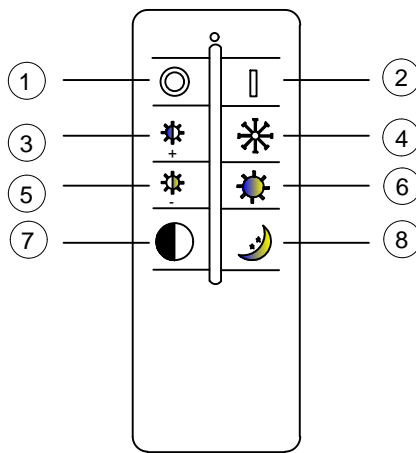

Remote functions:

- 1 Off
- 2 On
- 3 Brightness +
- 4 Change to 6500K
- 5 Brightness -
- 6 Change to 3000K
- 7 Colour temperature
- 8 Night light mode

ACCESSORIES		
	Included	
	4x	Not included
	Included	
	4x	Not included
	Included	
	4x	Not included
	Included	
		Not included

 excl. 2x AAA
1.5V batteries

2x AAA
Alkaline 1.5V

DE: Lichtquelle nicht austauschbar
CZ: Žárovku nelze vyměnit
SE: Ljuskällan är inte utbytbar
SK: Nevymeniteľný svetelný zdroj
SI: Svetlobnega vira ni mogoče zamenjati
HU: Az izzó nem cserélhető
HR: Izvor svjetlosti nije zamjenjiv
BG: Светлинният източник не се сменя
RO: Sursa de lumină nu se poate înlocui
SR: Izvor svetla se ne može menjati
FR: Ampoule non remplaçable