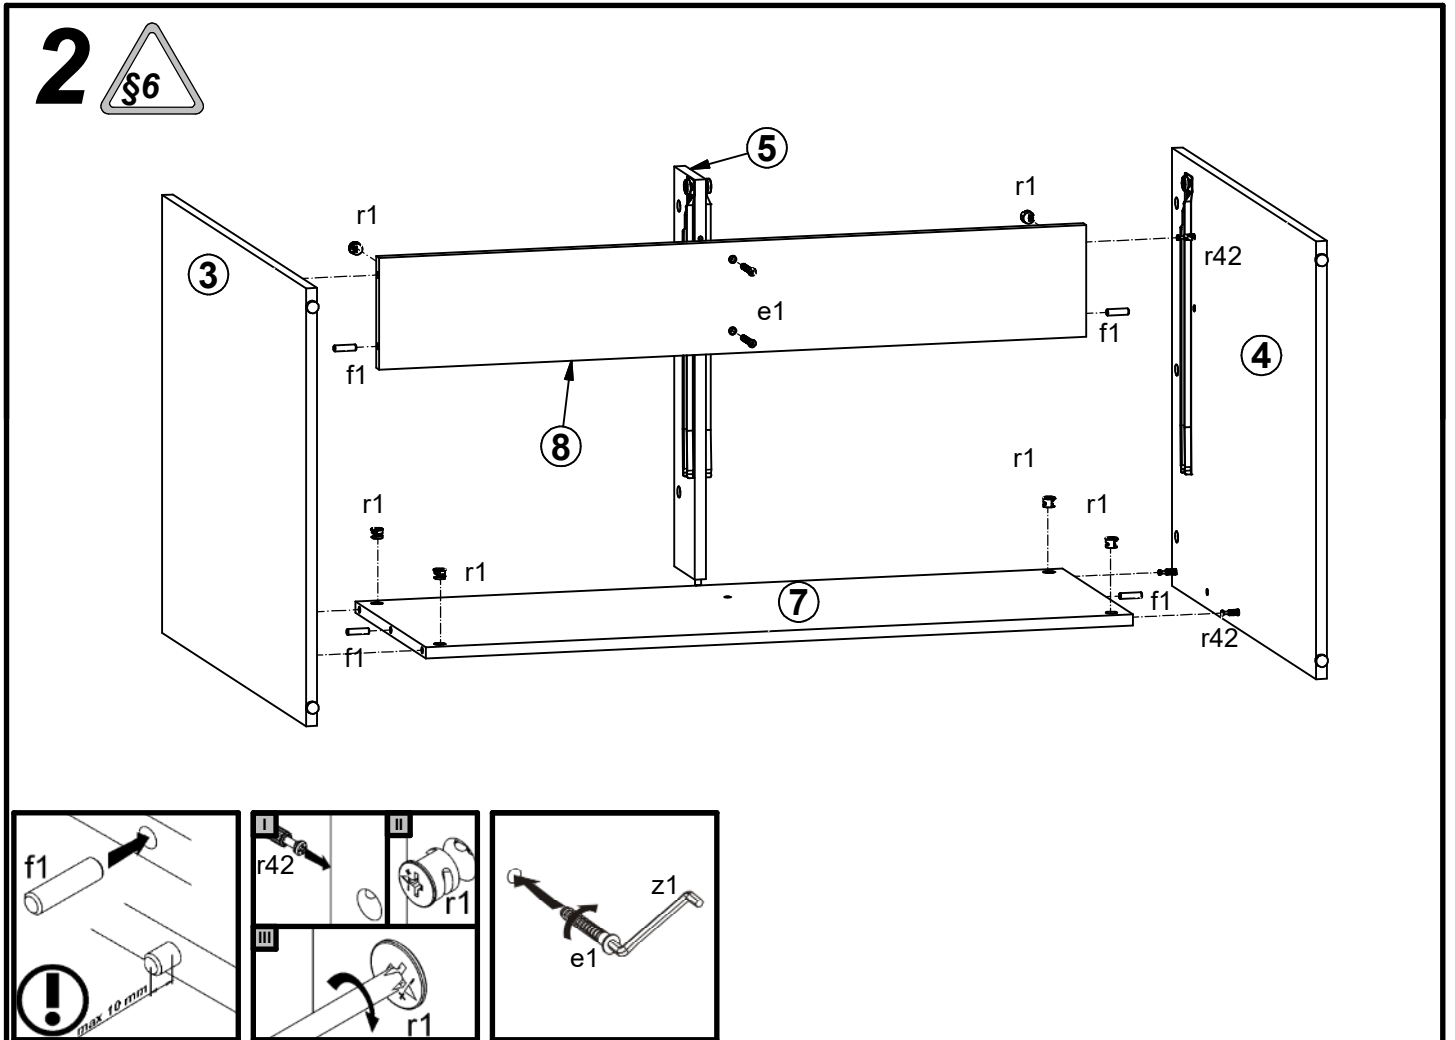

A

NEPO Plus

S435-BIU2S

A	B	C	D	
1	S435-0019	480	112	2/2
2	S435-0020	480	112	2/2
3	S435-1032	736	588	1/2
4	S435-1033	736	588	1/2
5	S435-1034	106	537	1/2
6	S435-2012	1000	590	1/2
7	S435-4021	968	360	1/2
8	S435-4022	968	150	1/2
9	S435-9008	449	407	1/2
10	ZS7-5012	427	75	1/2
11	S435-5057	400	75	1/2
12	S435-5058	400	75	1/2

2x 128 mm c310	2x Ø7x50 mm e1	9x Ø6x13 mm e3	8x Ø5x9 mm e19	11x Ø8x30 mm f1	8x Ø6.5x40 mm f25	4x k1	6x Ø3.5x16 mm p38	3x Ø3x12 mm p54
4x Ø4x25 mm p87	15x Ø15x12 mm #16 r1	8x Ø12x10.5 mm #12 r15	23x 20/11 r42	2x 400 mm w5\CL	2x 400 mm w5\CR	2x 400 mm w5\DL	2x 400 mm w5\DR	2x Ø16 s2
1x 4 mm z1								