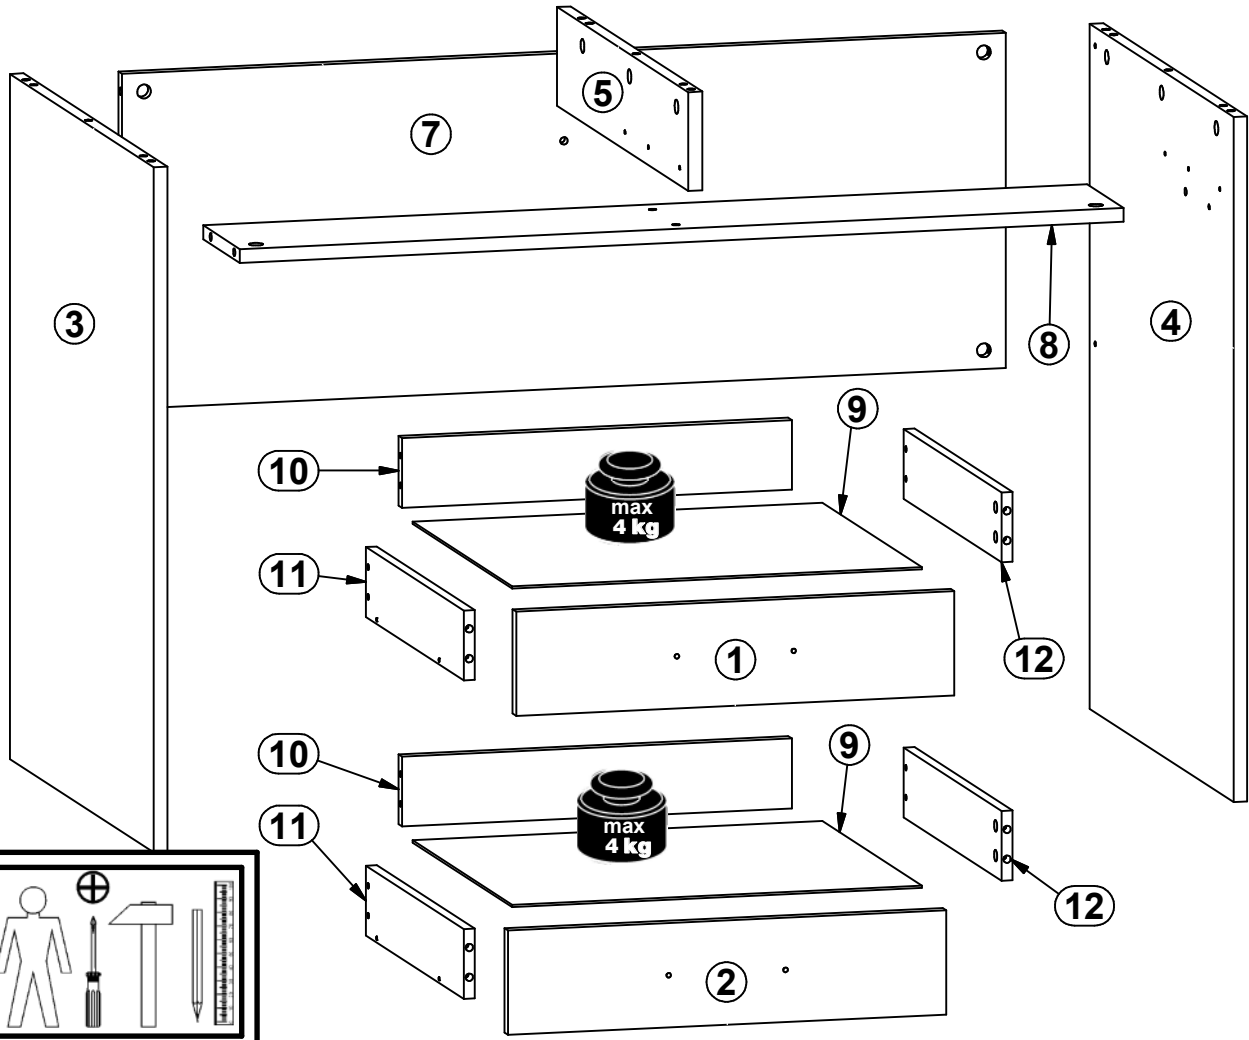

A

NEPO Plus

S435-BIU2S

A	B	C	D	
1	S435-0019	480	112	2/2
2	S435-0020	480	112	2/2
3	S435-1032	736	588	1/2
4	S435-1033	736	588	1/2
5	S435-1034	106	537	1/2
6	S435-2012	1000	590	1/2
7	S435-4021	968	360	1/2
8	S435-4022	968	150	1/2
9	S435-9008	449	407	1/2
10	ZS7-5012	427	75	1/2
11	S435-5057	400	75	1/2
12	S435-5058	400	75	1/2

2x 128 mm c310	2x Ø7x50 mm e1	9x Ø6x13 mm e3	8x Ø5x9 mm e19	11x Ø8x30 mm f1	8x Ø6.5x40 mm f25	4x k1	6x Ø3.5x16 mm p38	3x Ø3x12 mm p54
4x Ø4x25 mm p87	15x Ø15x12 mm #16 r1	8x Ø12x10.5 mm #12 r15	23x 20/11 r42	2x 400 mm w5\CL	2x 400 mm w5\CR	2x 400 mm w5\DL	2x 400 mm w5\DR	2x Ø16 s2
1x 4 mm z1								