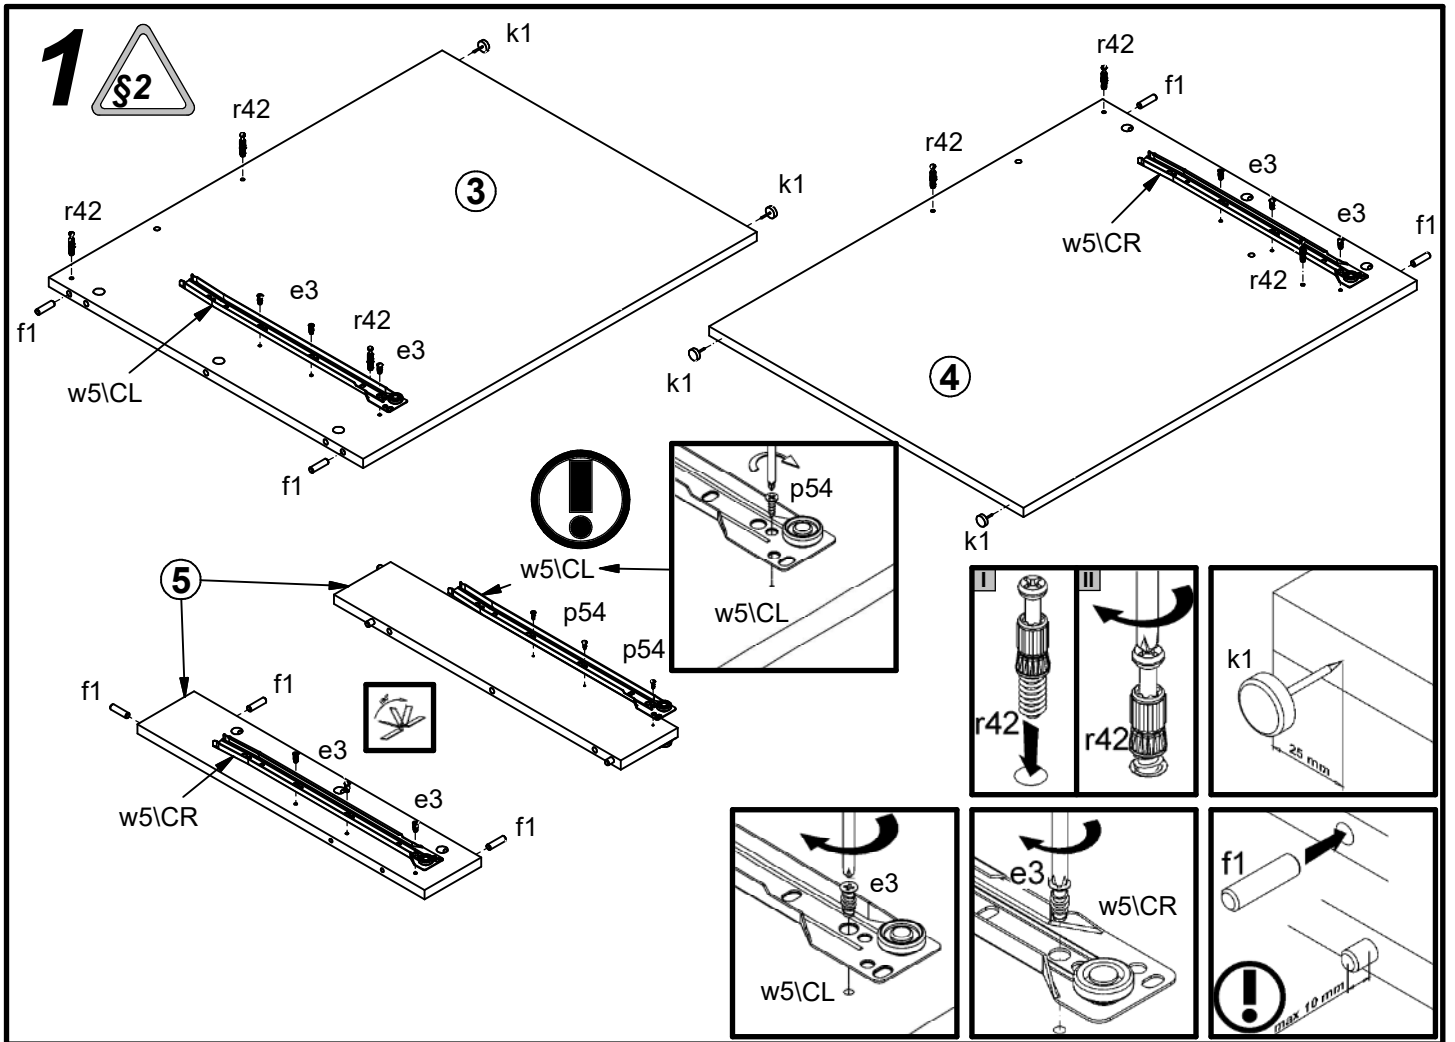

A

NEPO Plus

S435-BIU2S

A	B	C	D	
1	S435-0019	480	112	2/2
2	S435-0020	480	112	2/2
3	S435-1032	736	588	1/2
4	S435-1033	736	588	1/2
5	S435-1034	106	537	1/2
6	S435-2012	1000	590	1/2
7	S435-4021	968	360	1/2
8	S435-4022	968	150	1/2
9	S435-9008	449	407	1/2
10	ZS7-5012	427	75	1/2
11	S435-5057	400	75	1/2
12	S435-5058	400	75	1/2

2x 128 mm c310	2x Ø7x50 mm e1	9x Ø6x13 mm e3	8x Ø5x9 mm e19	11x Ø8x30 mm f1	8x Ø6.5x40 mm f25	4x k1	6x Ø3.5x16 mm p38	3x Ø3x12 mm p54
4x Ø4x25 mm p87	15x Ø15x12 mm #16 r1	8x Ø12x10.5 mm #12 r15	23x 20/11 r42	2x 400 mm w5\CL	2x 400 mm w5\CR	2x 400 mm w5\DL	2x 400 mm w5\DR	2x Ø16 s2
1x 4 mm z1								