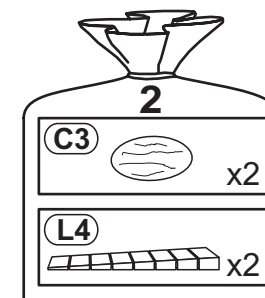

RUBEA (08910026) 50 -- RA 73

1 / 5

- (D) Montageanleitung
- (NL) Handleiding voor de montage
- (TR) Montaj talimatı
- (FR) Instructions de montage
- (CZ) Montážní návod
- (HU) Összeszerelési útmutató

- (GB) Assembly instructions
- (PL) Instrukcja montażu
- (RU) Инструкция по монтажу
- (IT) Istruzioni di montaggio
- (RO) Instrucțiuni de asamblare
- (SK) Montážny návod