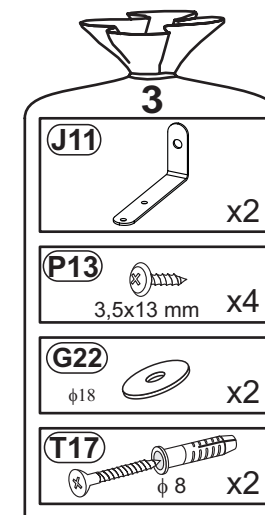

RUBEA (08910026) 50 -- RA 73

1 / 5

- (D) Montageanleitung
- (NL) Handleiding voor de montage
- (TR) Montaj talimatı
- (FR) Instructions de montage
- (CZ) Montážní návod
- (HU) Összeszerelési útmutató

- (GB) Assembly instructions
- (PL) Instrukcja montażu
- (RU) Инструкция по монтажу
- (IT) Istruzioni di montaggio
- (RO) Instrucțiuni de asamblare
- (SK) Montážny návod

1

2

3

4

5

6

1

2