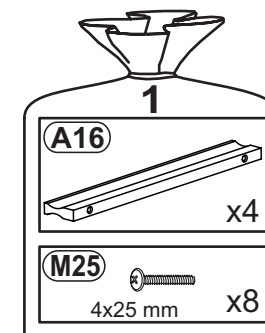

RUBEA (08910026) 50 -- RA 73

1 / 5

- (D) Montageanleitung
- (NL) Handleiding voor de montage
- (TR) Montaj talimatı
- (FR) Instructions de montage
- (CZ) Montážní návod
- (HU) Összeszerelési útmutató

- (GB) Assembly instructions
- (PL) Instrukcja montażu
- (RU) Инструкция по монтажу
- (IT) Istruzioni di montaggio
- (RO) Instrucțiuni de asamblare
- (SK) Montážny návod