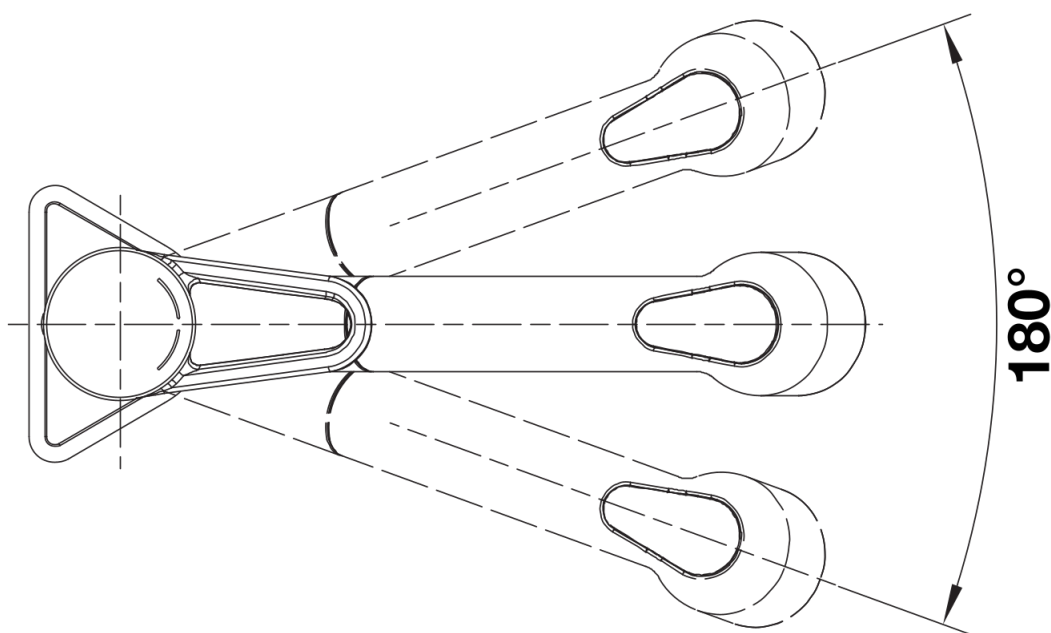

Lieferumfang

- 180° schwenkbarer Auslauf für größere Reichweite
- Ø 35 mm Armaturenbohrung erforderlich
- Mit Keramikscheiben-Kartusche
- Schlauchauszug aus Kunststoff
- Nylonummantelter Brauseschlauch
- Schlauchgewicht für zuverlässigen Rückzug
- Flexible Anschlussrohre, 700 mm lang und 3/8"-Mutter
- Stabilisierungsplatte zur Erhöhung der Standfestigkeit der Armatur beim Einbau in Edelstahlspülen
- Mit Rückschlagventil und damit garantiert rücklaufsicher nach EN 1717

Details

Schwenkbereich

Seitenansicht