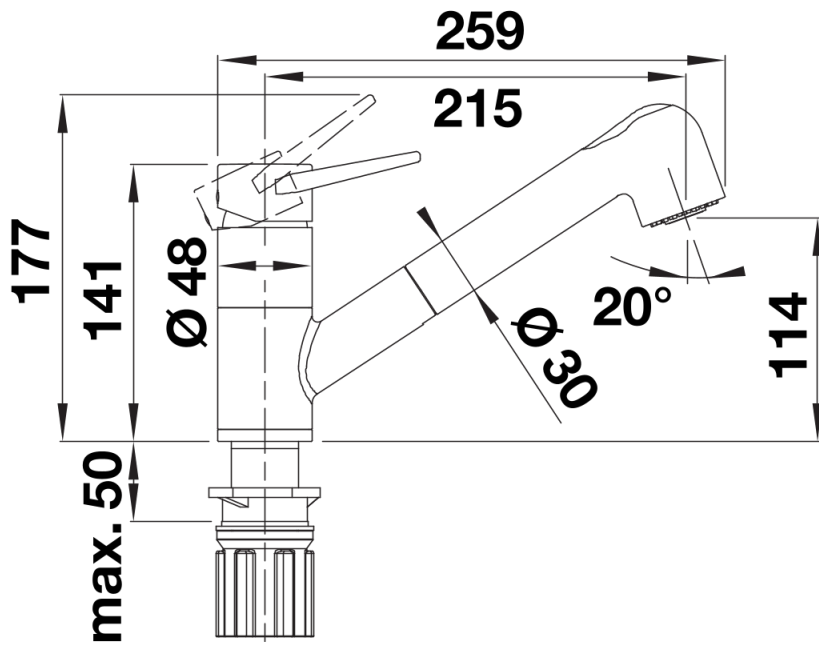

Lieferumfang

- 180° schwenkbarer Auslauf für größere Reichweite
- Ø 35 mm Armaturenbohrung erforderlich
- Mit Keramikscheiben-Kartusche
- Schlauchauszug aus Kunststoff
- Nylonummantelter Brauseschlauch
- Schlauchgewicht für zuverlässigen Rückzug
- Flexible Anschlussrohre, 700 mm lang und 3/8"-Mutter
- Stabilisierungsplatte zur Erhöhung der Standfestigkeit der Armatur beim Einbau in Edelstahlspülen
- Mit Rückschlagventil und damit garantiert rücklaufsicher nach EN 1717

Details

Schwenkbereich

Seitenansicht