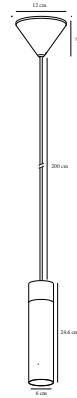

# TILO | PENDELLEUCHE | WEISS

2410453001

nordlux®

Spannung (V): 220-240 Volt  
IP-Grad: IP20  
Maximale Lampenleistung (W): 15  
Klasse (Klasse 1, Klasse 2, Klasse 3): Klasse 2 (Dopp. isoliert)  
Leuchtmittelsockel: GU10  
Parallelschaltung: False

Hauptmaterial: Metall  
Sekundärmaterial: Holz  
Kabel Farbe: Weiss  
Kabel Länge (cm): 200  
Oberflächenmaterial Kabel:  
Textilien  
Ist das Kabel austauschbar?:  
False

Farbe: Weiss  
Höhe (cm): 24.6  
Breite (cm): 12  
Schirmdurchmesser (cm): 6  
Länge (cm): 6

EAN: 5704924023910  
TUN: 2427861  
Artikelnummer: 2410453001  
Stück pro Hauptkarton: 3

Verkaufsbox Höhe (cm): 21.5  
Verkaufsbox Breite (cm): 13.5  
Verkaufsbox Tiefe (cm): 13.5  
Verkaufsbox Volumen m<sup>3</sup>: 0.0039  
Produkt Nettogewicht (kg): 0.59

## • Skandinavischer Minimalismus • Schönes Holzdetail

Die minimalistische Tilo-Serie strahlt mit ihrem strengen Design und den klaren Linien skandinavische Eleganz aus. Der schmale Lampenkopf gibt ein präzises, nach unten gerichtetes Licht ab. Tilo kann an vielen Orten platziert werden – hängen Sie sie in einer Reihe über die Kücheninsel auf, verwenden Sie sie, um eine dunkle Ecke im Wohnzimmer zu beleuchten oder verwenden Sie sie neben dem Bett anstelle einer Wand- oder Tischleuchte.