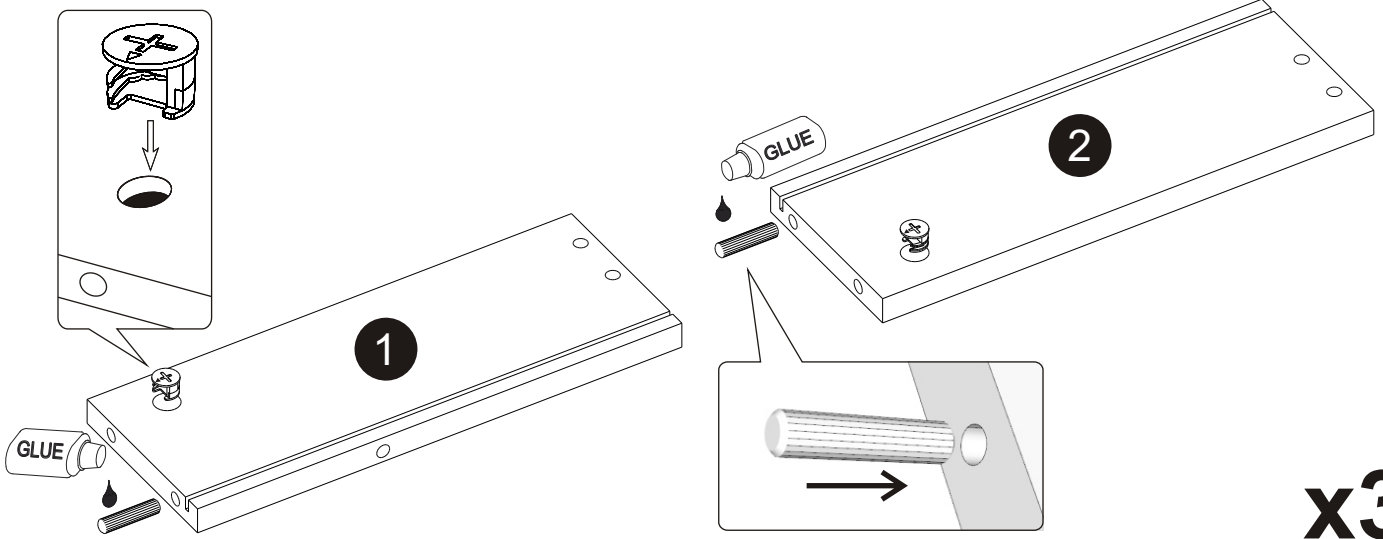

01

8x35	ZM1A	GLUE
KD1 x6	x6	KSK1 x1