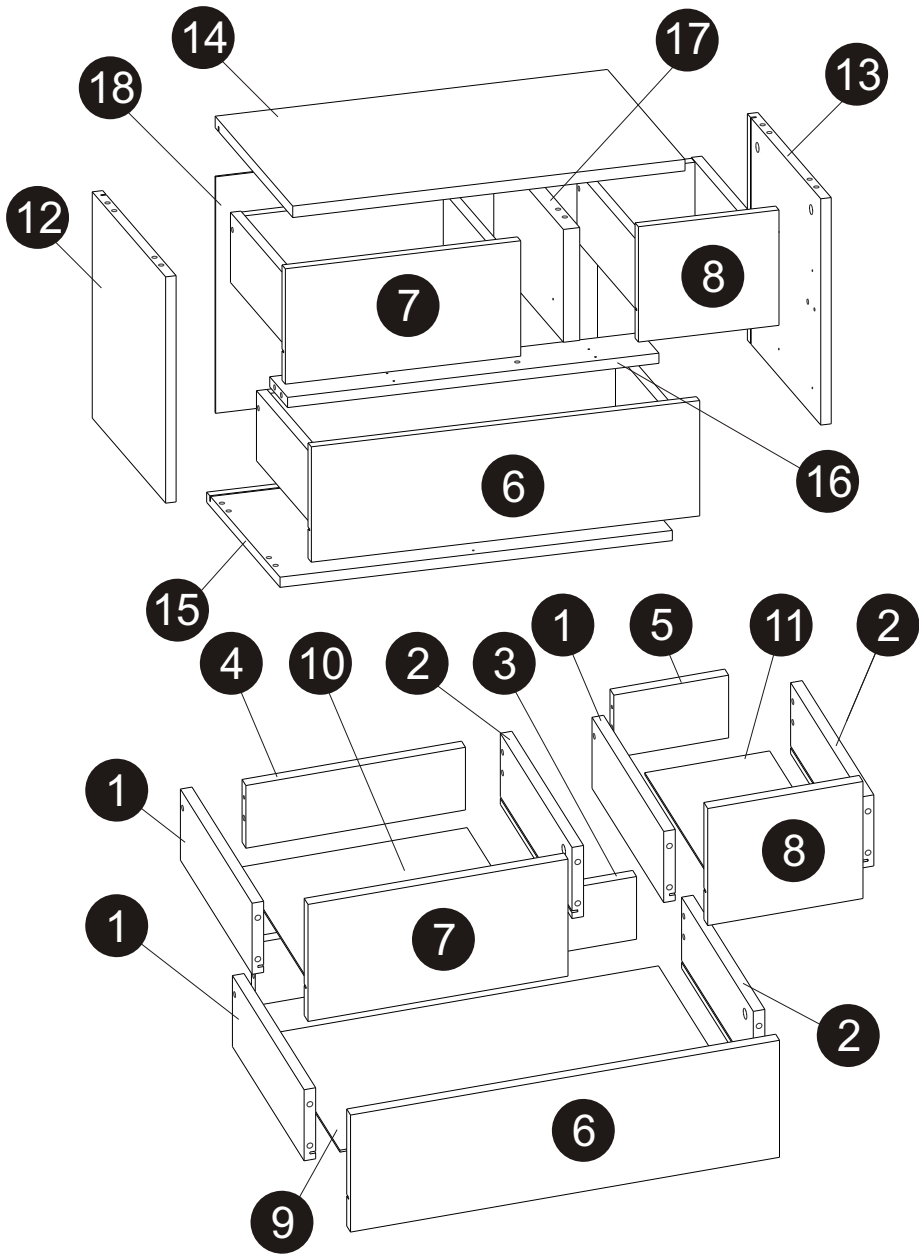

PADUA LIGHT 1

43-061-...-3

1/12

wyprodukowano dla / made for / produziert für
BEGA GRUPPE
 producent: **MEBLE OKMED** POLAND

KK1	x1	K1	x11	ZM1B	x14	OM1	x3	S1	x11	PQ4	x3
PQ3	x3	W11	x14	KD1	x25	ZM1A	x14	KSK1	x1	ZM1	x14
SS4	x4	W1	x4	KS1	x1	W1	x10	KRW1	x1		

1/1	15	16x350x600	x1
	12	16x350x355	x1
	13	16x350x355	x1
	2	16x110x300	x3
	1	16x110x300	x3
	16	16x85x567	x1
	3	16x97x528	x1
	4	16x97x304	x1
	5	16x97x159	x1
	7	16x181x360	x1
	8	16x181x215	x1
	6	16x181x594	x1
	14	18x370x600	x1
	17	25x332x177	x1
18	3x371x584	x1	
9	3x305x542	x1	
10	3x305x318	x1	
11	3x305x173	x1	

10

11

12

13

					3,5x16		15x12,5		8x35
PQ3	x1	PQ4	x1	W11	x4	ZM1A	x2	KD1	x3

14

			
KK1	x1	ZM1	x2

15

					
KK1	x1	ZM1	x2	ZM1A	x2

16

					
KK1	x1	ZM1	x4	K1	x1

17

18

			7x50
KK1	x1	K1	x4

19

			4x20
SS4	x4	W1	x4