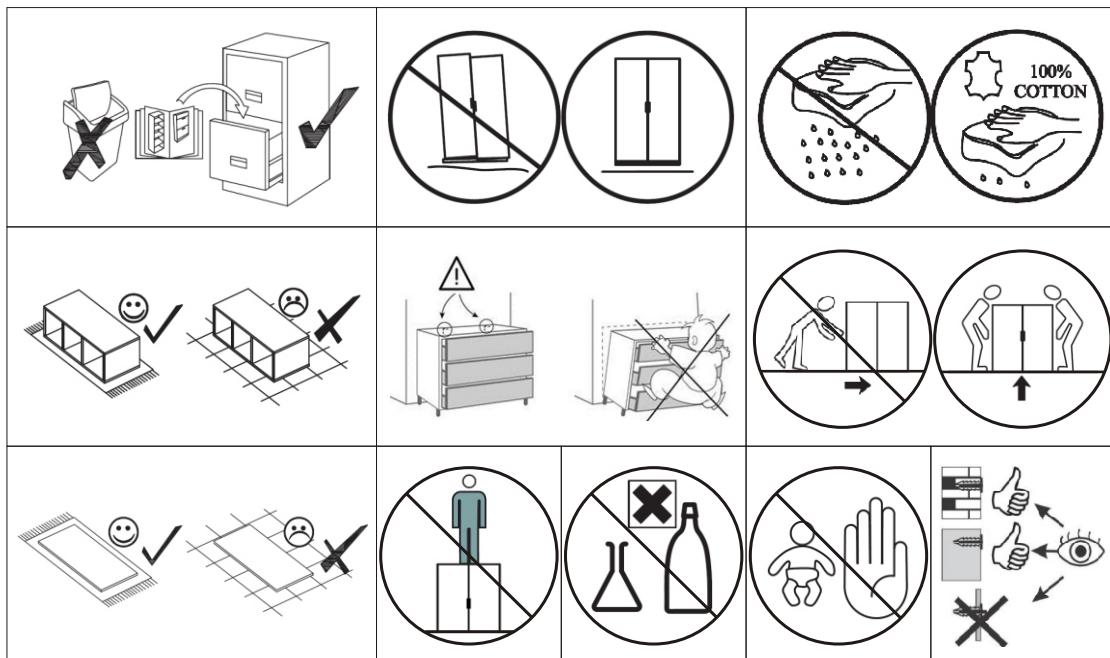

PADUA LIGHT 1

43-061-...-3

1/12

wyprodukowano dla / made for / produziert für
BEGA GRUPPE
 producent: **MEBLE OKMED** POLAND

KK1	x1	K1	x11	ZM1B	x14	OM1	x3	S1	x11	PQ4	x3
PQ3	x3	W11	x14	KD1	x25	ZM1A	x14	KSK1	x1	ZM1	x14
SS4	x4	W1	x4	KS1	x1	W1	x10	KRW1	x1		