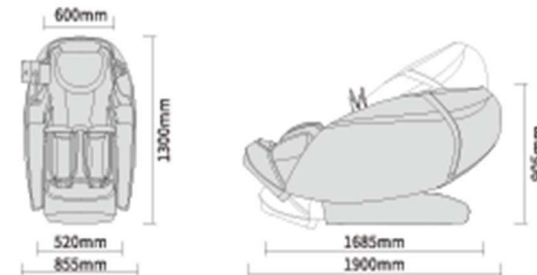

Massagesessel FC Bayern München

28810007-01

Funktionen:

- | | | | | | | | |
|--|------------------------|---|-----------------------|--|-----------------------|---|------------------|
|  | SL Schiene |  | Verstell. Kopfkissen |  | Thai Massage |  | Health Detection |
|  | Fußteilverlängerung |  | Kabelloses |  | Beheizter Massagekopf |  | Armmassage |
|  | Zero Gravity |  | 20 Automatik Massagen |  | Negativer Ionen | | |
|  | Fuß Massage |  | Bedien Display |  | 4D Massagekopf | | |
|  | Body Scan |  | Schnellbedien Element |  | 2 Massageköpfe | | |
|  | Bluetooth Lautsprecher |  | Sprach Steuerung |  | Waden Massage | | |
|  | 3 Massage Härten |  | App Steuerung |  | Heizschal | | |

Technische Informationen:

- > Gewicht: 160 kg
- > Leistung: 220 W
- > Standby Leistung: 0,1-1W
- > Luftdruck: 0,02-0,3 MPa
- > Lärm: <60dB

-  240.000 Stk./cm³
- Verpackung: 151x80x200cm

36 Luftdruckkissen
Max. Belastungsgewicht
160kg