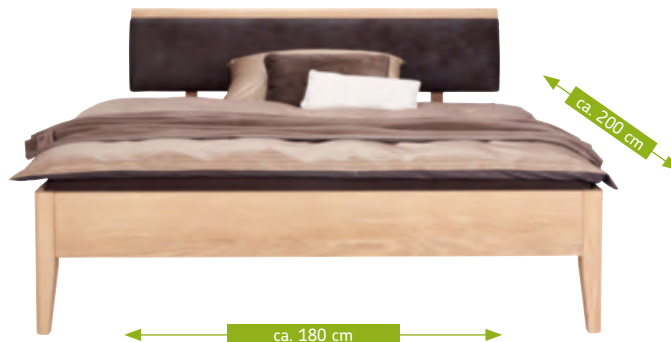

BETTENPROGRAMM TEXAS 28190021

LINEA NATURA

XXXL Typenübersicht

Bettgestell Wildeiche massiv, Kopfteil Lederlook

Bettgestell Wildeiche massiv, Kopfteil Holz

Kopfteile

Holzkopfteil ca. 140 cm breit

Holzkopfteil ca. 180 cm breit

Lederlook-Kopfteil ca. 140 cm breit

Lederlook-Kopfteil ca. 180 cm breit

Nachtkästchen

Wildeiche massiv geölt, 1 Schubkasten
B/H/T: ca. 50 x 48 x 40 cm

Farbausführung

Wildeiche massiv

Maße

Breite ca. 140 cm /
Länge ca. 200 cm

Breite ca. 180 cm /
Länge ca. 200 cm

Bettgestell ohne Kopfteil

Bettgestell mit Holzkopfteil

Bettgestell mit Lederlook-Kopfteil

Texas –

Ein hochwertiges Bettenprogramm in massiver Wildeiche wartet auf Sie. Texas zaubert ein naturnahes Ambiente in Ihren Schlafräum. Beim Kopfteil haben Sie die Wahl zwischen Holz oder Polster in Lederlook. Ergänzen Sie Ihr neues Bett mit einem passenden Nachtkästchen und freuen Sie sich über qualitative Möbelstücke, die stets im Mittelpunkt stehen und Ihre vorhandene Einrichtung bestens abrunden.