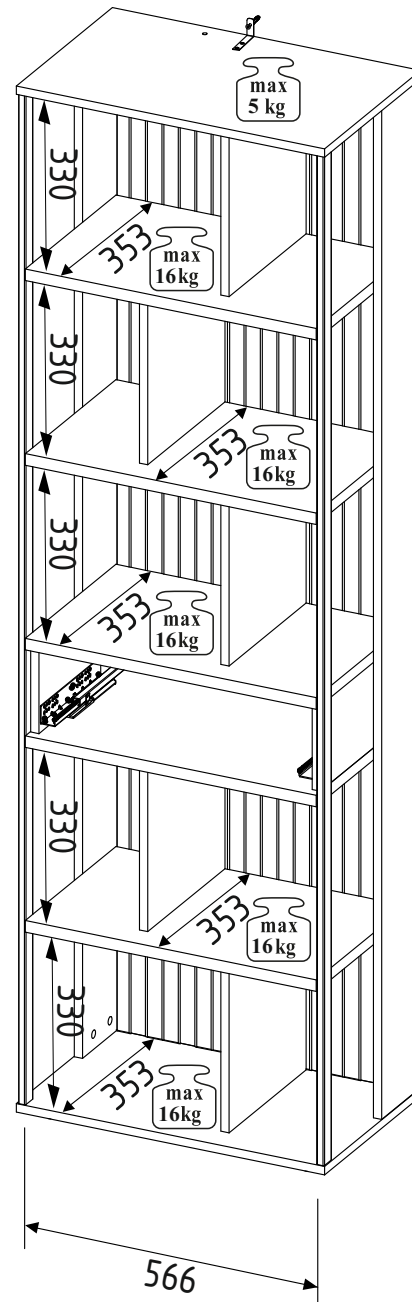

9

10

**11** **M1**  
φ15x12  x8

**12** **M1**  
φ15x12  x4

13 **M1**  
φ15x12  x4

14

15 **K2** 7x50 x10

16

17

M1  
φ15x12 x30

18

M1  
φ15x12 x12

19

<b>H30</b>  x1	<b>E1</b>  6,3x13 x4
<b>H2</b>  x1	<b>S3</b>  3,5x13 x4

<b>C2</b>  φ 20 x38
<b>C2</b>  φ 20 x14

<b>L6</b>  x2
---

20

<b>O50</b>  x5
<b>O61</b>  x1
<b>SOK-OSW-001-083-5-BN</b>

21

22

787846	SQUERE2S-PCB-NW
FURNIKA	SOK-OSW-001-083-5-BN

<b>PL-</b> Ten produkt zawiera źródła światła o klasie efektywności energetycznej „F”
<b>DA-</b> Dette produkt indeholder en lyskilde til energieffektivitetsklasse „F”
<b>ES-</b> Este producto contiene una fuente de luz de clase de eficiencia energética „F”
<b>FR-</b> Ce produit contient des sources lumineuses de classe d'efficacité „F”
<b>LT-</b> Šiame gaminyje yra energijos vartojimo efektyvumo klasės šviesos šaltinis „F”
<b>PT-</b> Este produto contém uma fonte de luz da classe de eficiência energética „F”
<b>SK-</b> Tento výrobok obsahuje svetelný zdroj triedy energetickej účinnosti „F”
<b>TR-</b> Bu ürün bir ışık kaynağı enerji verimliliği sınıfı içerir „F”