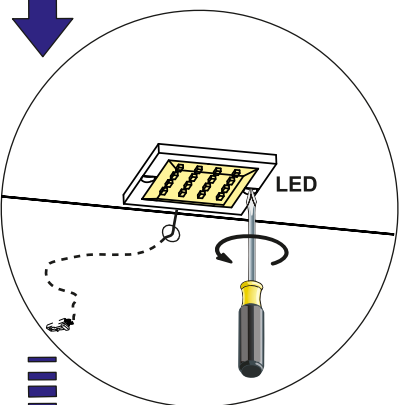

20

<b>O50</b>  x5
<b>O61</b>  x1
<b>SOK-OSW-001-083-5-BN</b>

21

22

787846	SQUERE2S-PCB-NW
FURNIKA	SOK-OSW-001-083-5-BN

<b>PL-</b> Ten produkt zawiera źródła światła o klasie efektywności energetycznej „F”
<b>DA-</b> Dette produkt indeholder en lyskilde til energieffektivitetsklasse „F”
<b>ES-</b> Este producto contiene una fuente de luz de clase de eficiencia energética „F”
<b>FR-</b> Ce produit contient des sources lumineuses de classe d'efficacité „F”
<b>LT-</b> Šiame gaminyje yra energijos vartojimo efektyvumo klasės šviesos šaltinis „F”
<b>PT-</b> Este produto contém uma fonte de luz da classe de eficiência energética „F”
<b>SK-</b> Tento výrobok obsahuje svetelný zdroj triedy energetickej účinnosti „F”
<b>TR-</b> Bu ürün bir ışık kaynağı enerji verimliliği sınıfı içerir „F”