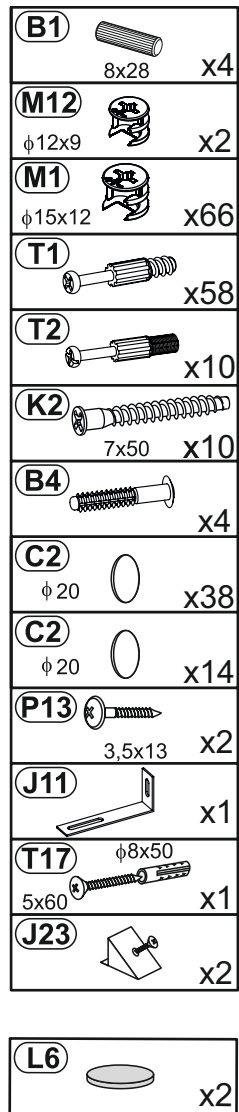

info@inno-mvg.de

LE TRI + FACILE

FR  
Donnez ou recyclez vos meubles.  
Association ou Magasin ou Déchèterie

<https://quefairedemesdechets.fr>

Nr	↘	↗	↖	pcs	▭
1	1924	150	16	2	3
2	502	299	2	1	2
3	600	374	16	1	2
4	600	374	16	1	2
5	330	300	16	5	1
6	566	353	22	1	1
7	566	353	22	2	1
8	566	353	22	1	1
9	566	353	22	1	1
10	1924	566	16	1	3
11	1924	30	15	2	3
12	558	156	16	1	2
13	300	120	12	1	2
14	300	120	12	1	2
15	492	120	12	1	2
16	164	334	16	1	2
17	164	334	16	1	2

1

2

3

4

5

6

7

8

9

10

**11** **M1**  
φ15x12  x8

**12** **M1**  
φ15x12  x4

13 **M1**  
φ15x12  x4

14

15 **K2** 7x50 x10

16

17

M1  
φ15x12 x30

18

M1  
φ15x12 x12

19

<b>H30</b>  x1	<b>E1</b>  6,3x13 x4
<b>H2</b>  x1	<b>S3</b>  3,5x13 x4

<b>C2</b>  φ 20 x38
<b>C2</b>  φ 20 x14

<b>L6</b>  x2
---