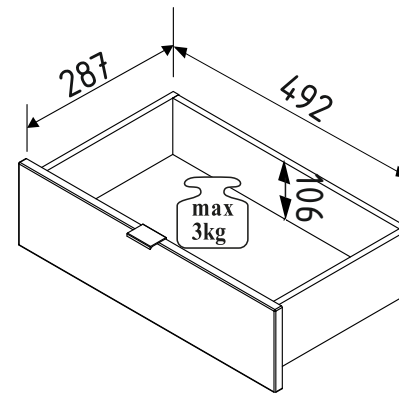

9

10

**11** **M1**  
φ15x12  x8

**12** **M1**  
φ15x12  x4

13 **M1**  
φ15x12  x4

14

15 **K2** 7x50 x10

16

17

M1  
φ15x12 x30

18

M1  
φ15x12 x12

19

<b>H30</b>  x1	<b>E1</b>  6,3x13 x4
<b>H2</b>  x1	<b>S3</b>  3,5x13 x4

<b>C2</b>  φ 20 x38
<b>C2</b>  φ 20 x14

<b>L6</b>  x2
---

20

<b>O50</b>  x5
<b>O61</b>  x1
<b>SOK-OSW-001-083-5-BN</b>

21

22

787846	SQUERE2S-PCB-NW
FURNIKA	SOK-OSW-001-083-5-BN

<b>PL-</b> Ten produkt zawiera źródła światła o klasie efektywności energetycznej „F”
<b>DA-</b> Dette produkt indeholder en lyskilde til energieffektivitetsklasse „F”
<b>ES-</b> Este producto contiene una fuente de luz de clase de eficiencia energética „F”
<b>FR-</b> Ce produit contient des sources lumineuses de classe d'efficacité „F”
<b>LT-</b> Šiame gaminyje yra energijos vartojimo efektyvumo klasės šviesos šaltinis „F”
<b>PT-</b> Este produto contém uma fonte de luz da classe de eficiência energética „F”
<b>SK-</b> Tento výrobok obsahuje svetelný zdroj triedy energetickej účinnosti „F”
<b>TR-</b> Bu ürün bir ışık kaynağı enerji verimliliği sınıfı içerir „F”