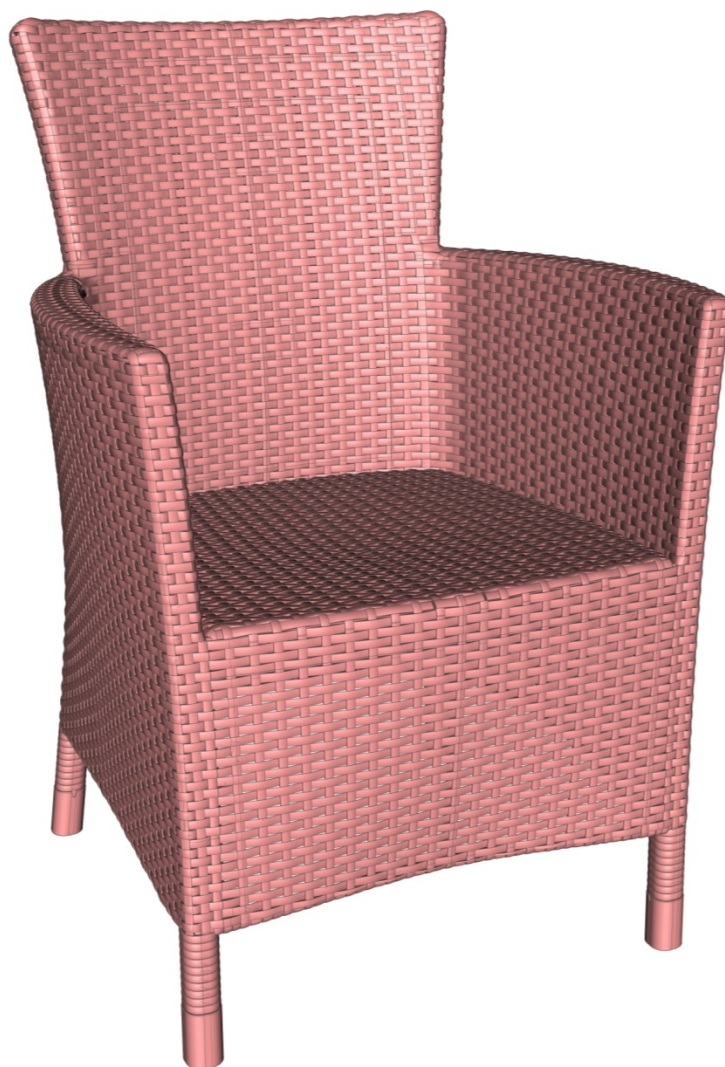

# *DINING CHAIR*

---

**ALLIBERT** 

P.O. Box 224 | 5120 AE Rijen | The Netherlands | [WWW.ALLIBERT-OUTDOOR.COM](http://WWW.ALLIBERT-OUTDOOR.COM)

NEN 581

B

BC

RS

LS

F

S

A (1x)

C (1x)

X (6x)

B (1x)

D (1x)