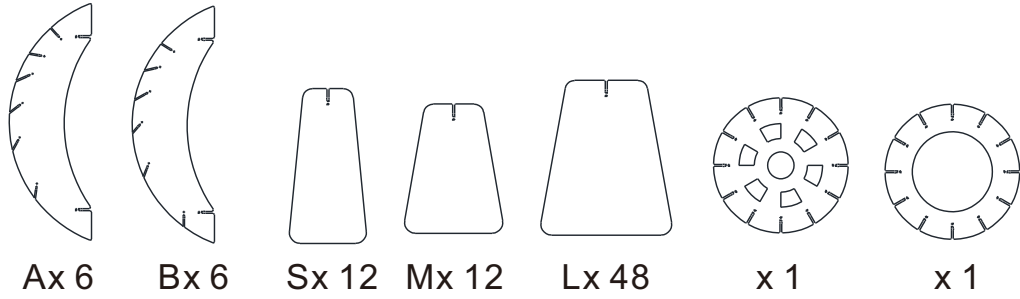

# Item no.: C20811L

1

2

3

E27, max 60W