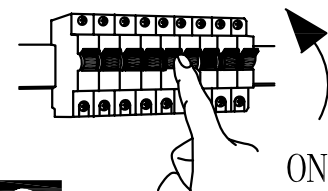

# Item no.: C20811L

1

2

3

E27, max 60W