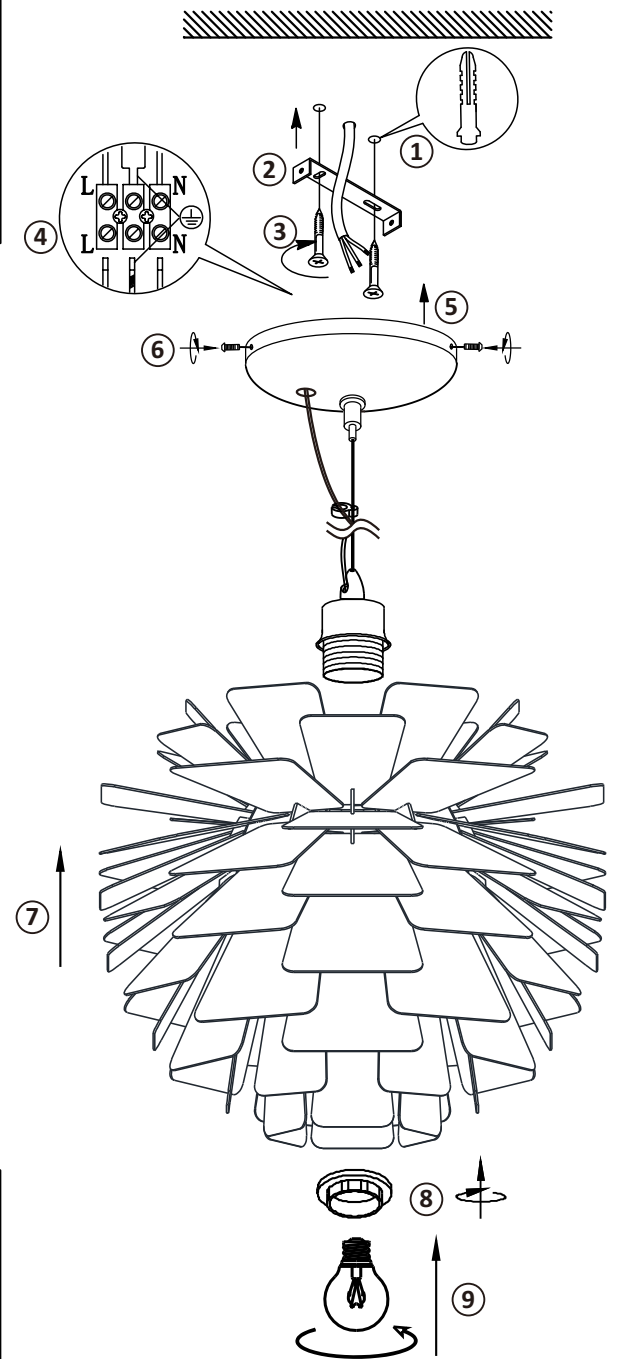

# Item no.: C20811L

1

2

3

E27, max 60W