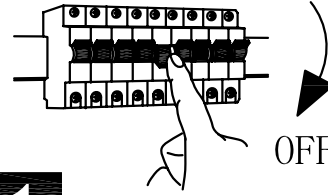

# Item no.: C20811L

1

2

3

E27, max 60W