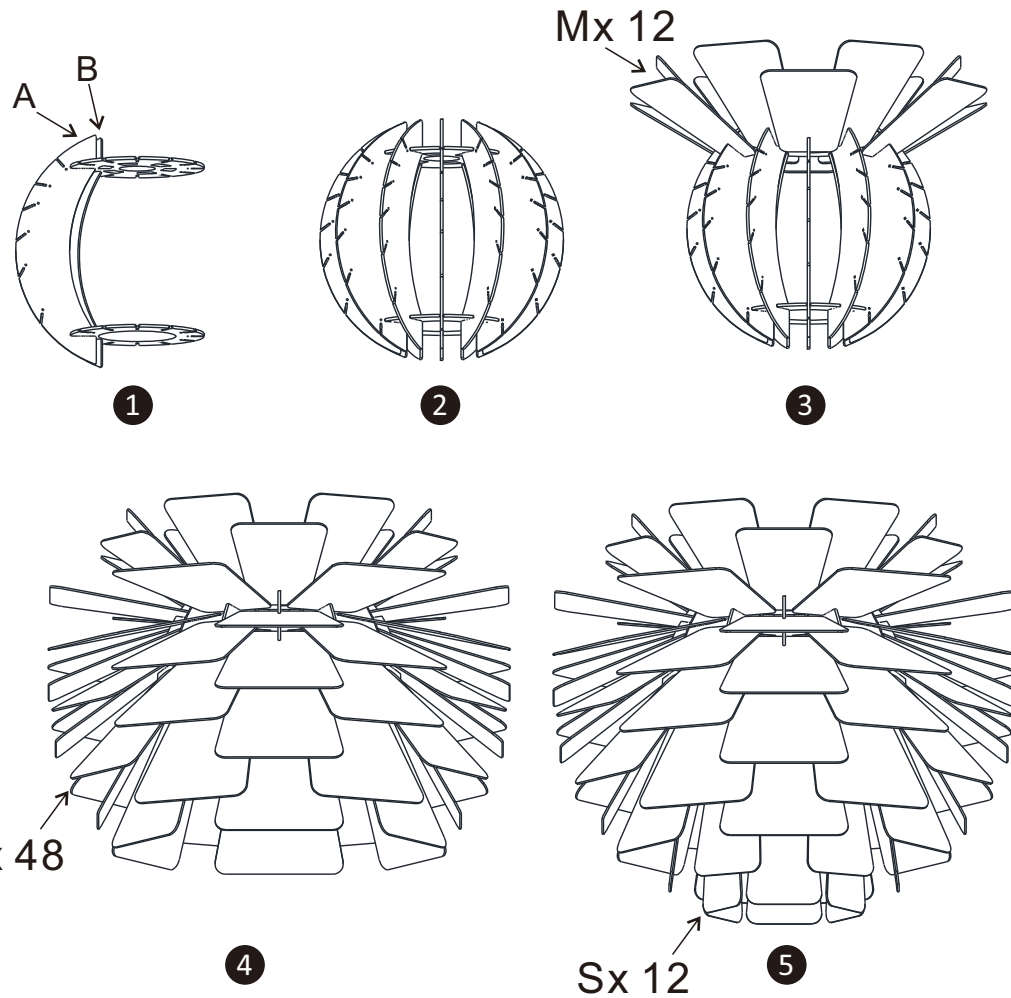

# Item no.: C20811L

1

2

3

E27, max 60W