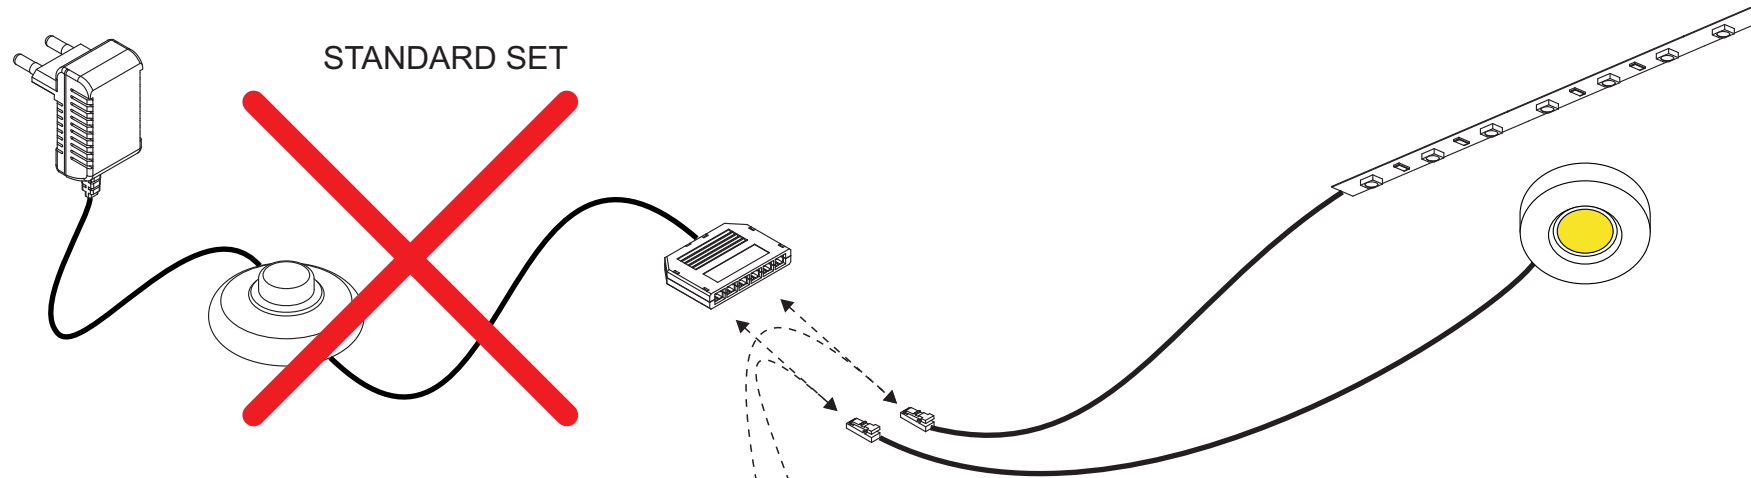

1

2

2

3

3

ZUBEHÖR 006090ZB Dimm & Touchschalter