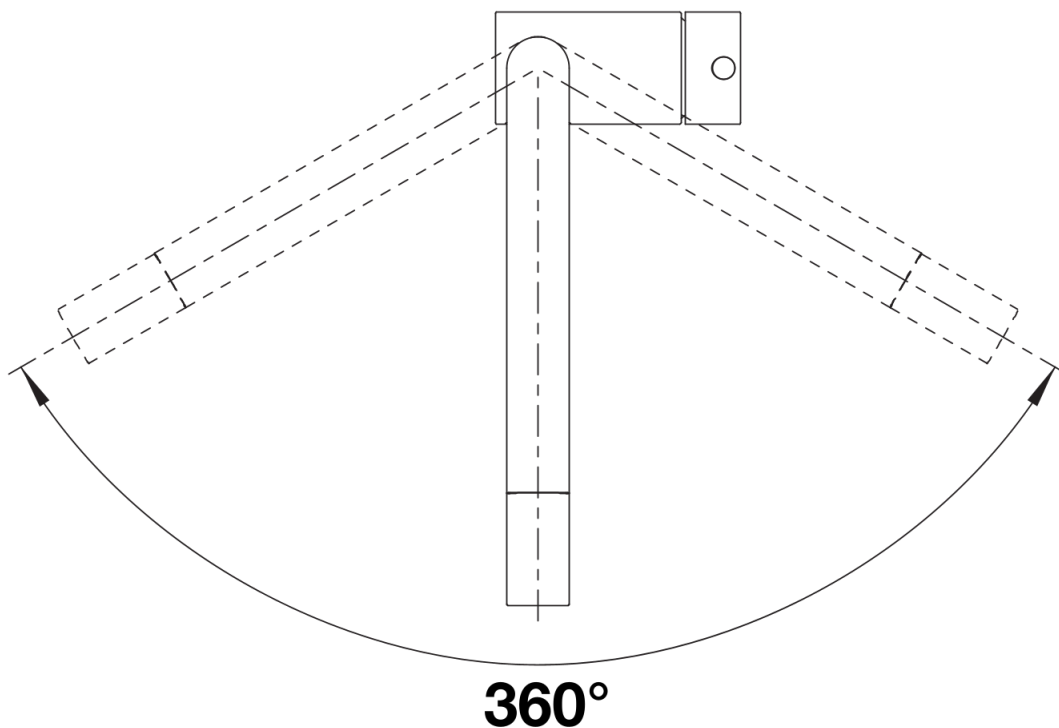

## Lieferumfang

---

- 360° schwenkbarer Auslauf für größere Reichweite
- Ø 35 mm Armaturenbohrung erforderlich
- Mit Keramikscheiben-Kartusche
- Patentierter Strahlregler für deutlich reduzierte Verkalkung
- Flexible Anschlussrohre, 700 mm lang und  $\frac{3}{8}$ "-Mutter
- Stabilisierungsplatte zur Erhöhung der Standfestigkeit der Armatur beim Einbau in Edelstahlspülen

## Details

---

Schwenkbereich

Seitenansicht Hebel 2D

Seitenansicht