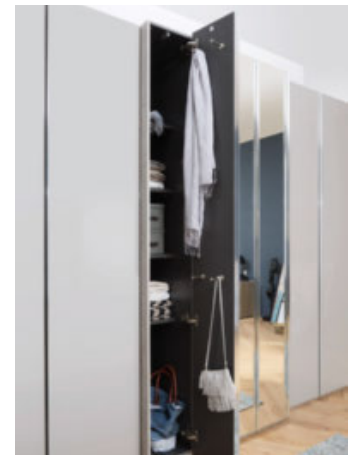

LUXURIÖSE INNENAUSSTATTUNG

PERFEKTER PLATZ FÜR IHRE
ACCESSOIRES

RÜCKANSICHT DURCH AUFKLAB-
BARE SPIEGELTÜREN MÖGLICH

EXTRAVAGANTE FRONTOPTIK

PASSENDEN KOMMODEN ERHÄLTICH

Dieter Knoll Collection

PERFEKTE ORDNUNGS- HÜTER FÜR MEHR WOHLBEFINDEN