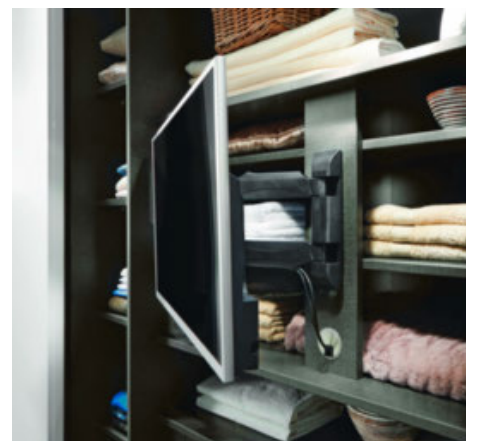

Das Programm schenkt Ihnen dabei alle Möglichkeiten, für jeden noch so individuellen Wunsch den passenden Schrank zu kreieren.

NEU

www.dieter-knoll-collection.com

TOP-INNENAUSSTATTUNG MIT TV-ELEMENT

DREHBARES TV-ELEMENT FÜR NOCH MEHR KOMFORT