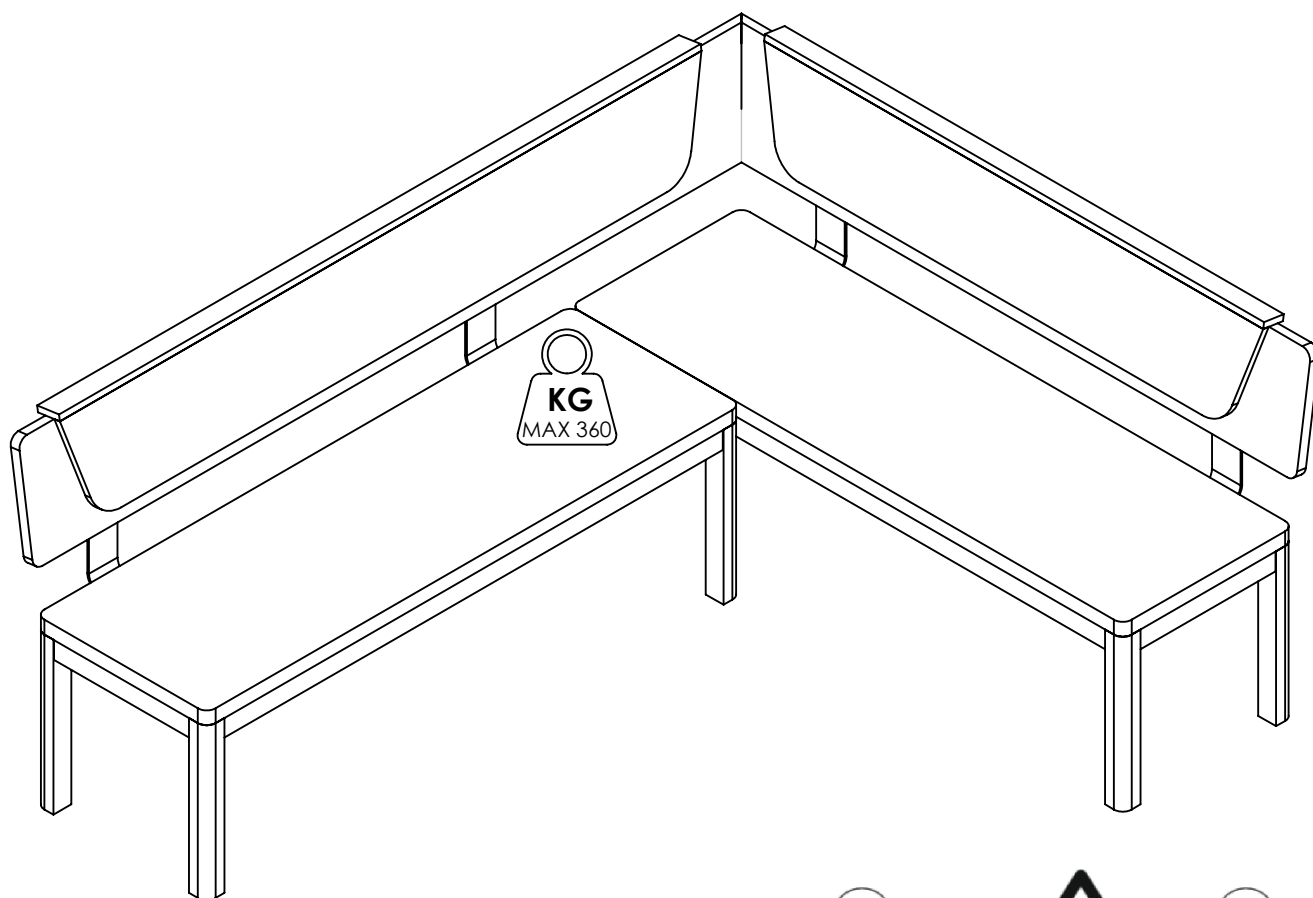

# WIEN 195X155

45 min

1/6

13

	DIM cm	STK	COLLI
1.	48X42,5	3	1/4
2.	48X42,5	1	1/4
3.	180X30	1	2/4
4.	140X30	1	2/4
5.	205X30	1	3/4
6.	163X30	1	3/4
7.	140X5	1	3/4
8.	145X5	1	3/4
9.	145X5	1	3/4
10.	140X5	1	3/4
11.	150X48	1	4/4
12.	155X48	1	4/4