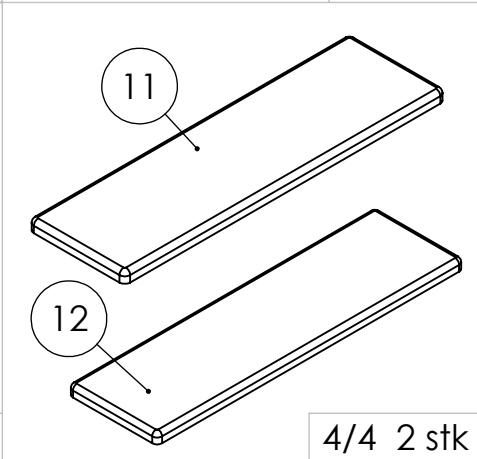

# WIEN 155X195

Art. Nr

45 min

1/6

13

	DIM cm	STK	COLLI
1.	48X42,5	3	1/4
2.	48X42,5	1	1/4
3.	180X30	1	2/4
4.	140X30	1	2/4
5.	205X30	1	3/4
6.	163X30	1	3/4
7.	140X5	1	3/4
8.	145X5	1	3/4
9.	145X5	1	3/4
10.	140X5	1	3/4
11.	150X48	1	4/4
12.	155X48	1	4/4

colli 1/4

1.

- F  16x
- K  8x

2.

- E  16x

3.

- D  16x
- G  1x 5mm

4.

I  
24x 4,5x60

	DIM	STK	COLLI
11.	150X48	1	4/4
12.	155X48	1	4/4

5.

- A 2x M8X80
- C 4x
- H 1x 6mm
- M 2x

6.

B	
16X	M8X25
L	
4X	

7.

B	
16X	M8X25
J	
6X	4,5x40