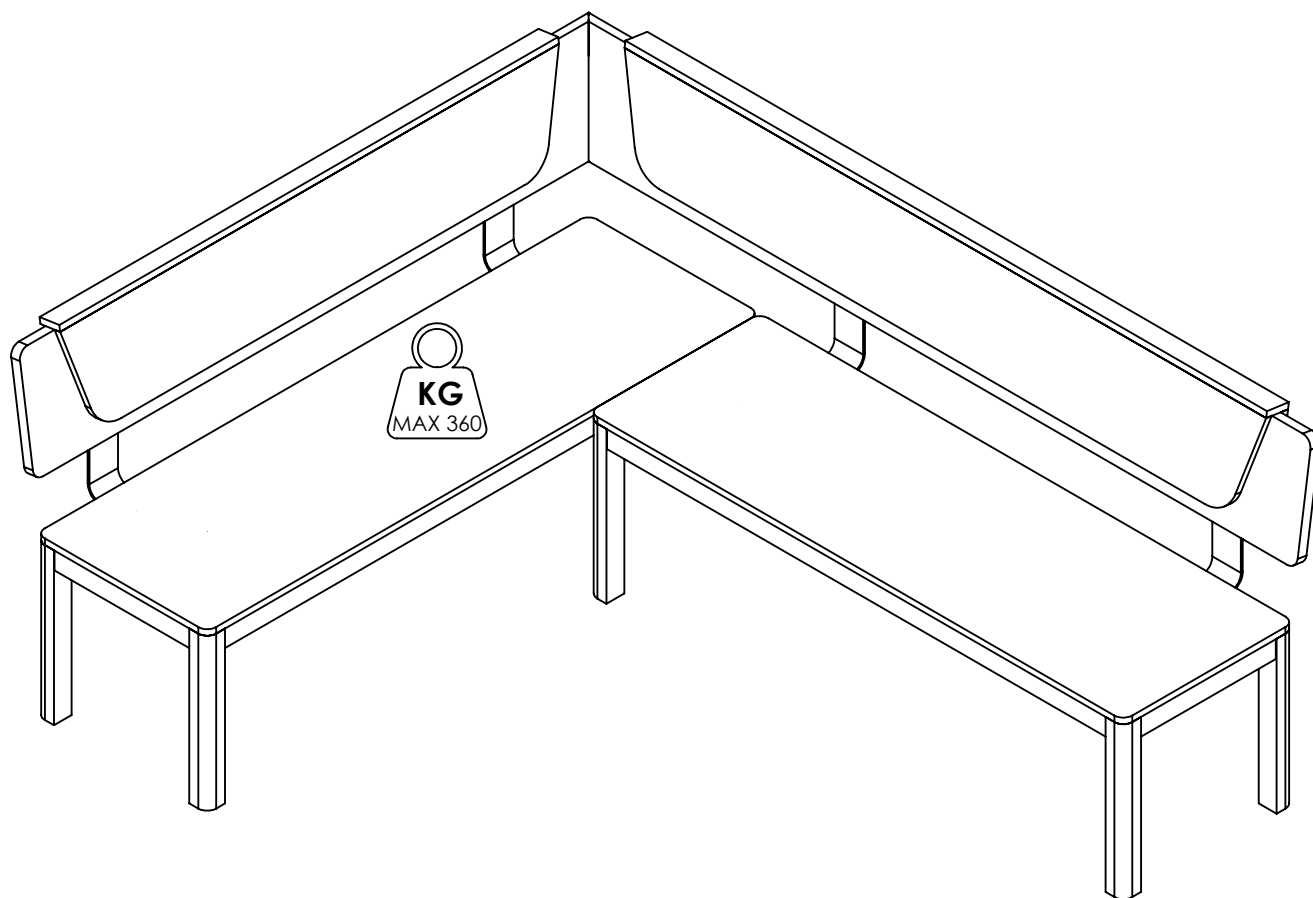

# WIEN 155X195

Art. Nr

45 min

1/6

13

	DIM cm	STK	COLLI
1.	48X42,5	3	1/4
2.	48X42,5	1	1/4
3.	180X30	1	2/4
4.	140X30	1	2/4
5.	205X30	1	3/4
6.	163X30	1	3/4
7.	140X5	1	3/4
8.	145X5	1	3/4
9.	145X5	1	3/4
10.	140X5	1	3/4
11.	150X48	1	4/4
12.	155X48	1	4/4