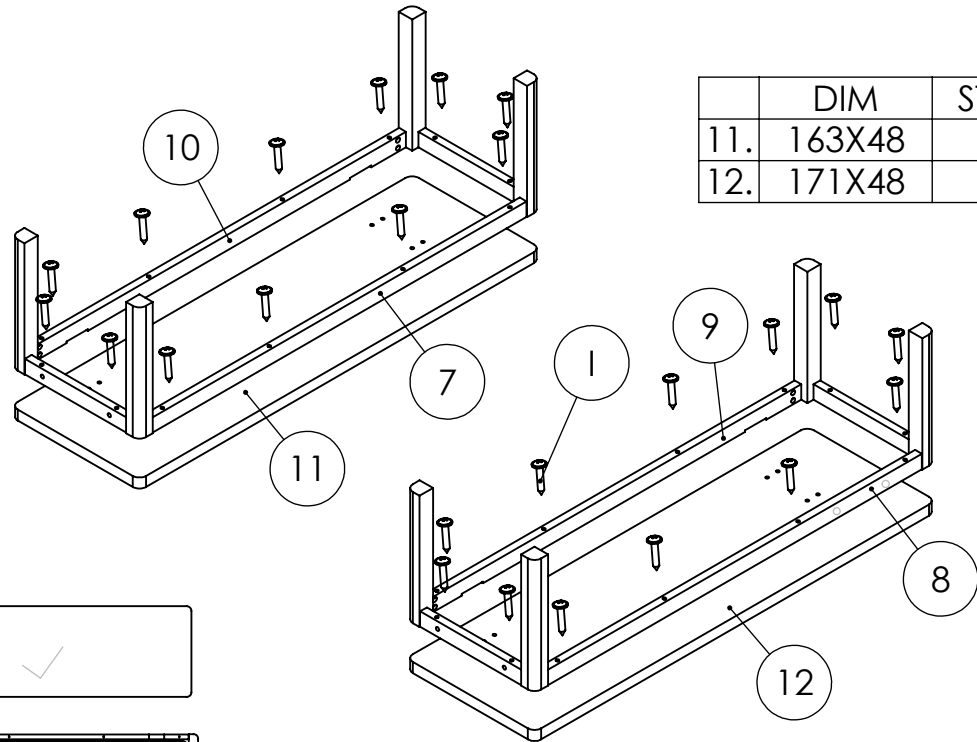

# WIEN 208X171

Art. Nr

45 min

1/6

13

	DIM cm	STK	COLLI
1.	48X42,5	3	1/4
2.	48X42,5	1	1/4
3.	193X30	1	2/4
4.	161X30	1	2/4
5.	218X30	1	3/4
6.	178X30	1	3/4
7.	153X5	1	3/4
8.	161X5	1	3/4
9.	161X5	1	3/4
10.	153X5	1	3/4
11.	163X48	1	4/4
12.	171X48	1	4/4

colli 1/4

4.

I  
24x 4,5x60

	DIM	STK	COLLI
11.	163X48	1	4/4
12.	171X48	1	4/4

5.

A  
2x M8X80

C  
4x

H  
1x 6mm

M  
2x

8.

G  
1X 5mm

X32

9.