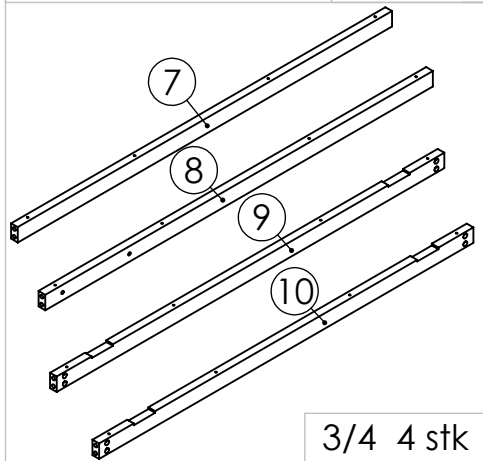

# WIEN 195X155

45 min

1/6

13

	DIM cm	STK	COLLI
1.	48X42,5	3	1/4
2.	48X42,5	1	1/4
3.	180X30	1	2/4
4.	140X30	1	2/4
5.	205X30	1	3/4
6.	163X30	1	3/4
7.	140X5	1	3/4
8.	145X5	1	3/4
9.	145X5	1	3/4
10.	140X5	1	3/4
11.	150X48	1	4/4
12.	155X48	1	4/4

colli 1/4

4.

I  
24x 4,5x60

	DIM	STK	COLLI
11.	150X48	1	4/4
12.	155X48	1	4/4

5.

A		2x M8X80
C		4x
H		1x 6mm
M		2x

6.

B	
16X	M8X25
L	
4X	

7.

B	
16X	M8X25
J	
6X	4,5x40

8.

G  
1X 5mm

X32

9.