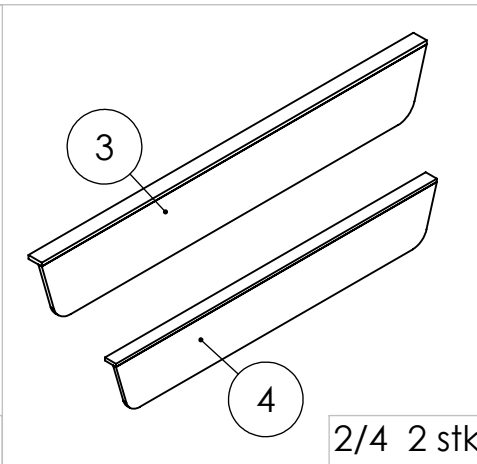

# WIEN 195X155

45 min

1/6

13

	DIM cm	STK	COLLI
1.	48X42,5	3	1/4
2.	48X42,5	1	1/4
3.	180X30	1	2/4
4.	140X30	1	2/4
5.	205X30	1	3/4
6.	163X30	1	3/4
7.	140X5	1	3/4
8.	145X5	1	3/4
9.	145X5	1	3/4
10.	140X5	1	3/4
11.	150X48	1	4/4
12.	155X48	1	4/4

colli 1/4

4.

I  
24x 4,5x60

	DIM	STK	COLLI
11.	150X48	1	4/4
12.	155X48	1	4/4

5.

A		2x M8X80
C		4x
H		1x 6mm
M		2x

6.

B	
16X	M8X25
L	
4X	