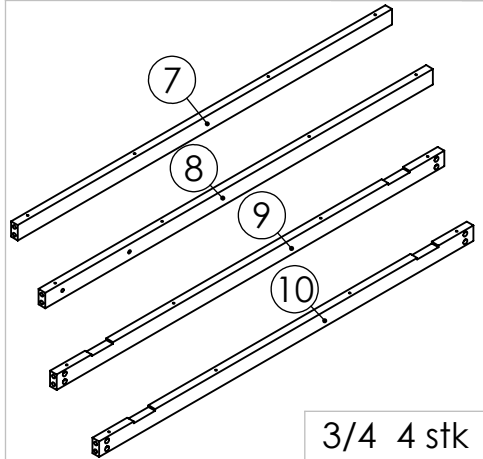

7.

B	
16X	M8X25
J	
6X	4,5x40

8.

G  
1X 5mm

X32

9.

# WIEN 208X171

Art. Nr

45 min

1/6

13

	DIM cm	STK	COLLI
1.	48X42,5	3	1/4
2.	48X42,5	1	1/4
3.	193X30	1	2/4
4.	161X30	1	2/4
5.	218X30	1	3/4
6.	178X30	1	3/4
7.	153X5	1	3/4
8.	161X5	1	3/4
9.	161X5	1	3/4
10.	153X5	1	3/4
11.	163X48	1	4/4
12.	171X48	1	4/4

colli 1/4

4.

I  
24x 4,5x60

	DIM	STK	COLLI
11.	163X48	1	4/4
12.	171X48	1	4/4

5.

A  
2x M8X80

C  
4x

H  
1x 6mm

M  
2x

8.

G  
1X 5mm

X32

9.