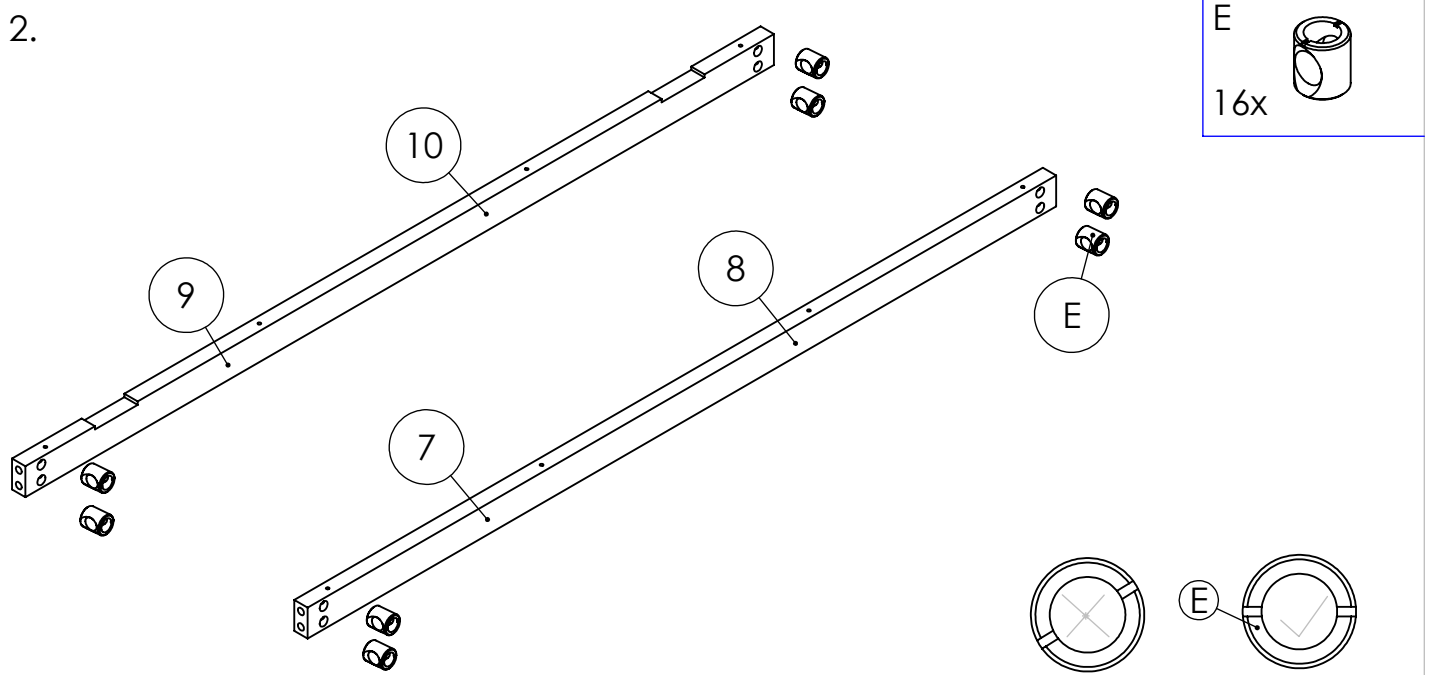

4.

I
24x 4,5x60

	DIM	STK	COLLI
11.	150X48	1	4/4
12.	155X48	1	4/4