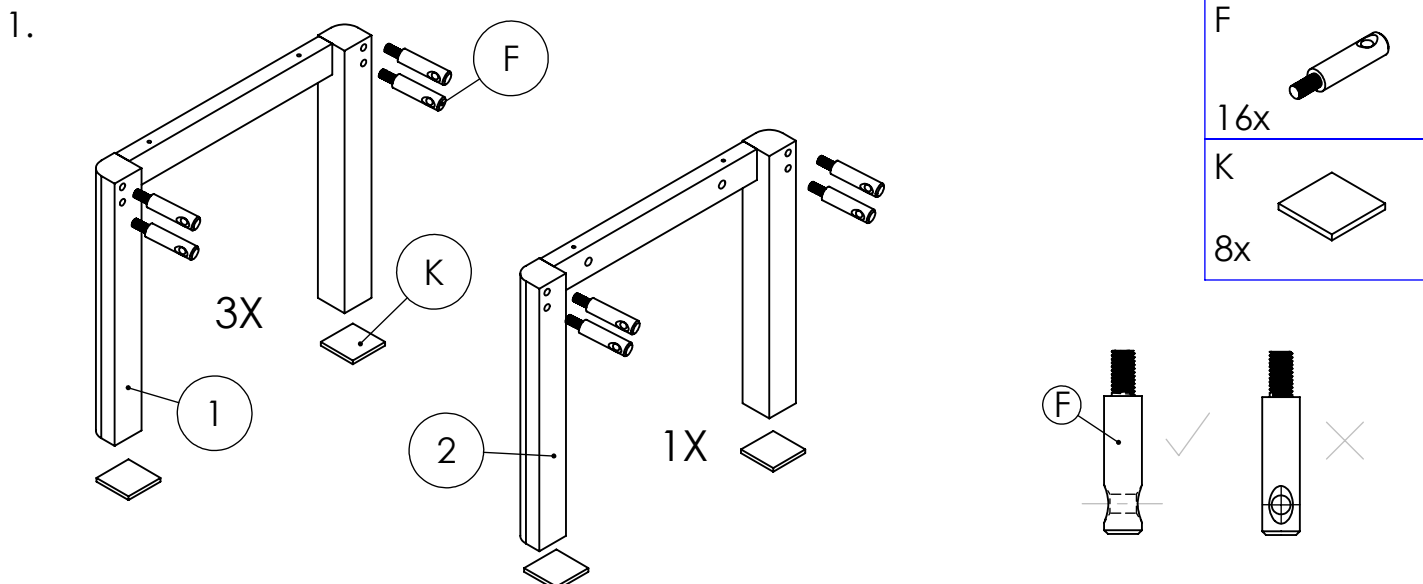

4.

I
24x 4,5x60

	DIM	STK	COLLI
11.	163X48	1	4/4
12.	171X48	1	4/4