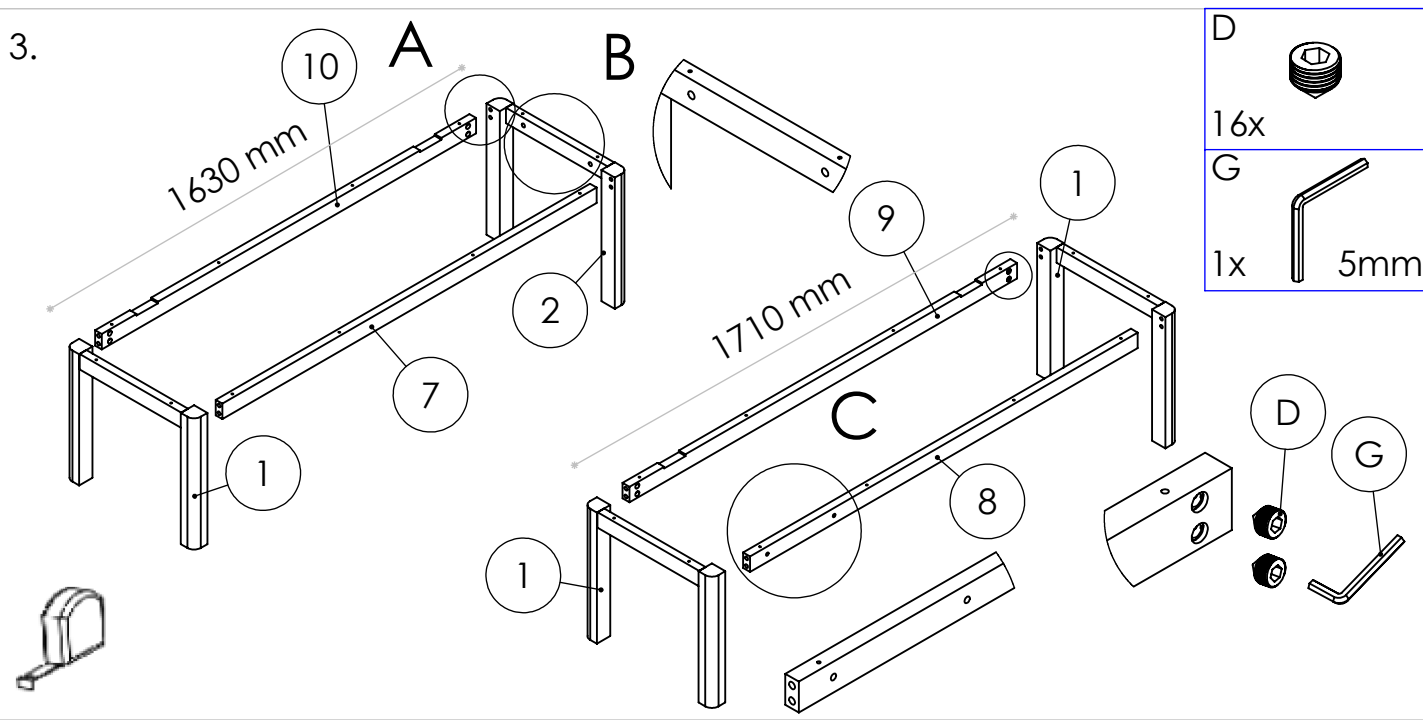

4.

I
24x 4,5x60

	DIM	STK	COLLI
11.	163X48	1	4/4
12.	171X48	1	4/4