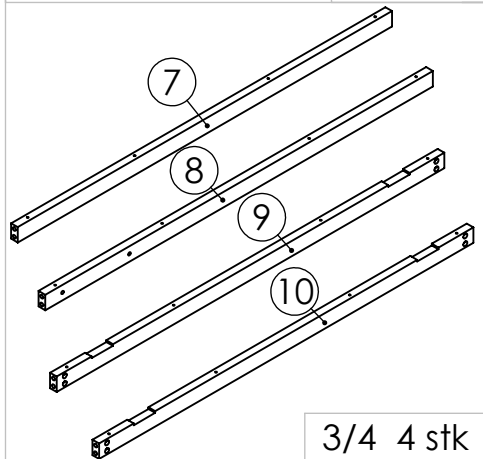

# WIEN 155X195

Art. Nr

45 min

1/6

13

	DIM cm	STK	COLLI
1.	48X42,5	3	1/4
2.	48X42,5	1	1/4
3.	180X30	1	2/4
4.	140X30	1	2/4
5.	205X30	1	3/4
6.	163X30	1	3/4
7.	140X5	1	3/4
8.	145X5	1	3/4
9.	145X5	1	3/4
10.	140X5	1	3/4
11.	150X48	1	4/4
12.	155X48	1	4/4

colli 1/4

1.

- F  16x
- K  8x

2.

- E  16x

3.

- D  16x
- G  1x 5mm

4.

I  
24x 4,5x60

	DIM	STK	COLLI
11.	150X48	1	4/4
12.	155X48	1	4/4

5.

- A 2x M8X80
- C 4x
- H 1x 6mm
- M 2x

6.

B	
16X	M8X25
L	
4X	

7.

B	
16X	M8X25
J	
6X	4,5x40

M  
2x

8.

G  
1X 5mm

X32

9.