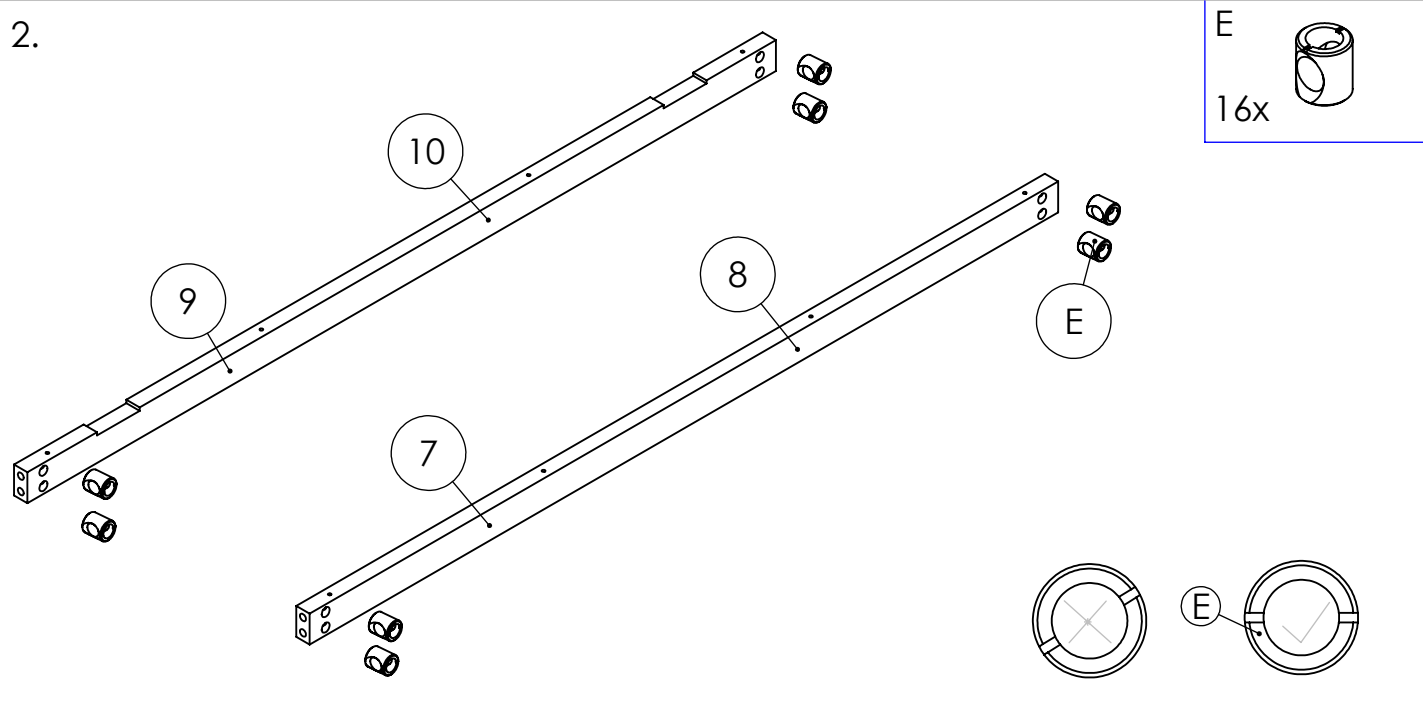

4.

I
24x 4,5x60

	DIM	STK	COLLI
11.	163X48	1	4/4
12.	171X48	1	4/4