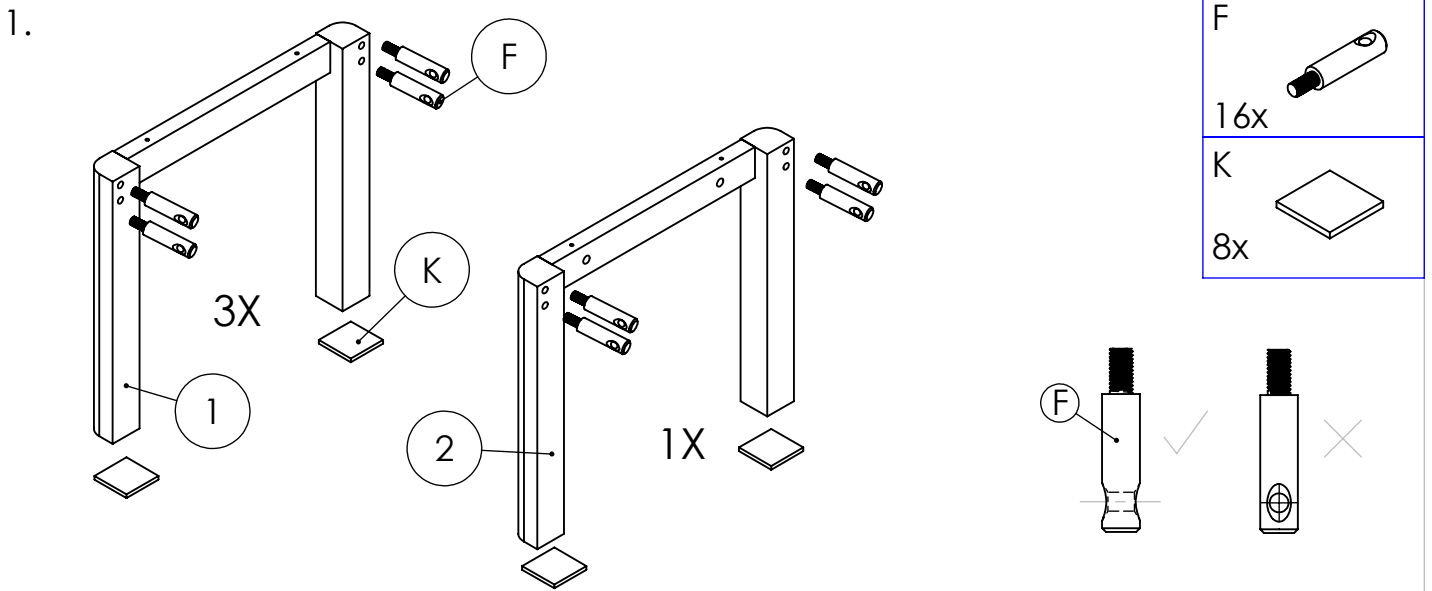

4.

I
24x 4,5x60

	DIM	STK	COLLI
11.	150X48	1	4/4
12.	155X48	1	4/4