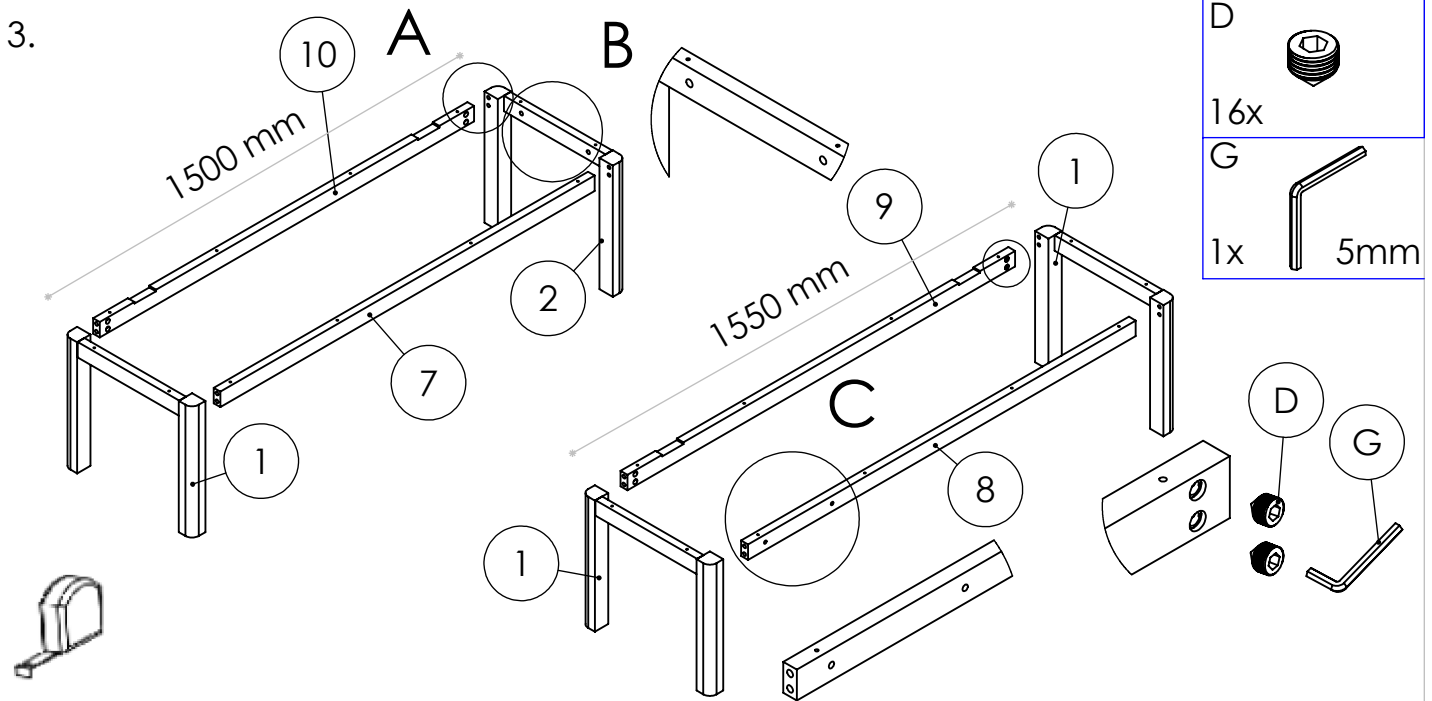

4.

I
24x 4,5x60

	DIM	STK	COLLI
11.	150X48	1	4/4
12.	155X48	1	4/4