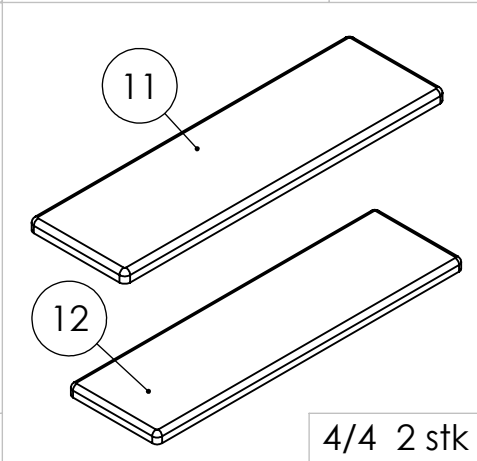

# WIEN 195X155

45 min

1/6

13

	DIM cm	STK	COLLI
1.	48X42,5	3	1/4
2.	48X42,5	1	1/4
3.	180X30	1	2/4
4.	140X30	1	2/4
5.	205X30	1	3/4
6.	163X30	1	3/4
7.	140X5	1	3/4
8.	145X5	1	3/4
9.	145X5	1	3/4
10.	140X5	1	3/4
11.	150X48	1	4/4
12.	155X48	1	4/4

colli 1/4

4.

I  
24x 4,5x60

	DIM	STK	COLLI
11.	150X48	1	4/4
12.	155X48	1	4/4

5.

A		2x M8X80
C		4x
H		1x 6mm
M		2x

6.

B	
16X	M8X25
L	
4X	