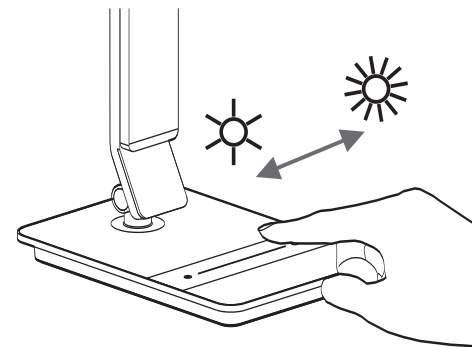

DE: Lichtquelle nicht austauschbar
 CZ: Žárovku nelze vyměnit
 SE: Ljuskällan är inte utbyttbar
 SK: Nevymeniteľný svetelný zdroj
 SI: Svetlobnega vira ni mogoče zamenjati
 HU: Az izzó nem cserélhető
 HR: Izvor svjetlosti nije zamjenjiv
 BG: Светлинният източник не се сменя
 RO: Sursa de lumină nu se poate înlocui
 SR: Izvor svetla se ne može menjati
 FR: Ampoule non remplaçable