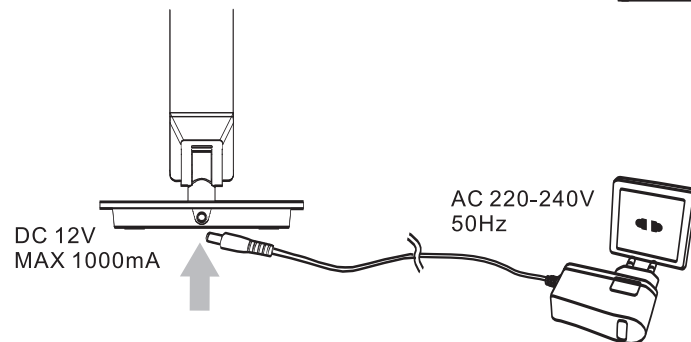

DE: Dieses Produkt enthält eine Lichtquelle der Energieeffizienzklasse: G.
CZ: Tento výrobek obsahuje svítidlo třídy energetické účinnosti: G.
SE: Denna produkt innehåller en ljuskälla med energiklass: G.
SK: Tento výrobok obsahuje svetelný zdroj triedy energetickej účinnosti: G.
SI: Ta izdelek vsebuje svetlobni vir razreda energijske učinkovitosti: G.
HU: A termék a következő energiaosztályba tartozó fényforrást tartalmaz: G.
HR: Ovaj proizvod sadrži jedan izvor svjetlosti razreda energetske učinkovitosti: G.
BG: Този продукт съдържа източник на светлина с клас на енергийна ефективност: G.
RO: Acest produs conține o sursă de lumină din clasa de eficiență energetică: G.
SR: Ovaj proizvod sadrži izvor svetlosti klase energetske efikasnosti: G.
FR: Ce produit contient une source lumineuse de classe d'efficacité énergétique: G.