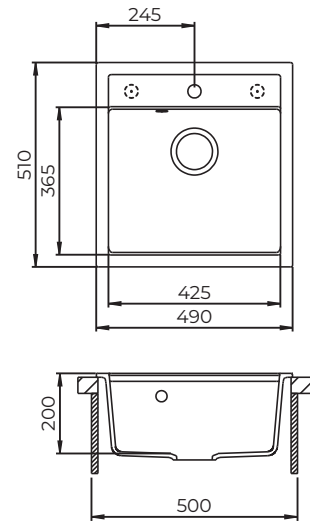

MILA100BL

Küchenspüle aus Granit Komposit

Artikelnummer
Marke
Serie

004Y0010-01
VISIONA
Mila

Technische Informationen

mindest- Schrankbreite	50 cm
Installation type	Einbau
Reversibel	Ja
Abmessung Spüle	490 x 510 mm
Abmessung Becken	425 x 365 x 200 mm
Material	SILICSANA Granit Komposit
Lochbohrungen	Ja für Armatur und Exzenterbedienung
Nettogewicht	7,5 kg