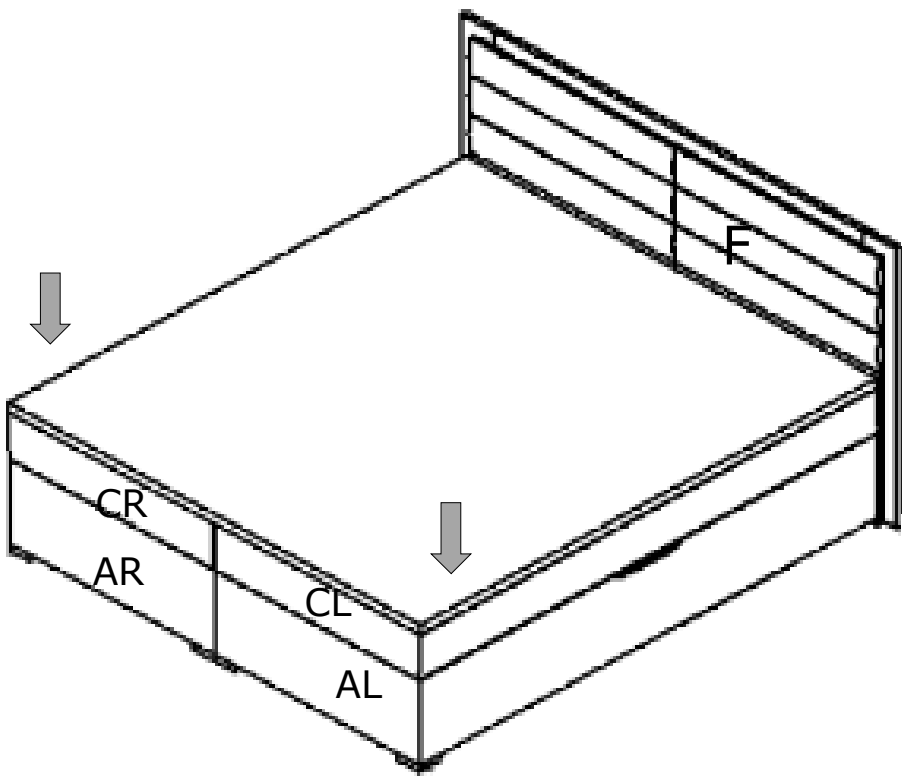

MONTANA 1,8

45 min

- | | | | |
|----|---------------------|----|---------------------|
| DE | Montageanleitung | HR | Upute za montažu |
| SE | Installation manual | HU | Telepítési útmutató |
| CZ | Montážní návod | SK | Inštalačná príručka |
| EN | Installation manual | SL | Navodila za montažo |

		Size (mm)	Quantity	Nº Pack
1	AL	1995x895x340	1	1/3
2	CL	2000x900x190	1	1/3
3	E	2000x1800x40	1	1/3
4	G	150x150x45	2	1/3
5	AR	1995x895x340	1	2/3
6	CR	2000x900x190	1	2/3
7	F	1910x1130x40	1	3/3

<p>1 4 x 30 x2</p> 	<p>2 4 x 20 x4</p> 	<p>3 x2</p> <p>Ø 50x45</p> 	<p>4 x5</p> 
<p>5 x5</p> 	<p>6 M6 x 90 x6</p> 	<p>7 x6</p> <p>Ø6</p> 	<p>G x2</p> <p>150x150x45</p> 
<p>8 7 x 70 x2</p> 	<p>9 x1</p> 		

max 10 kg