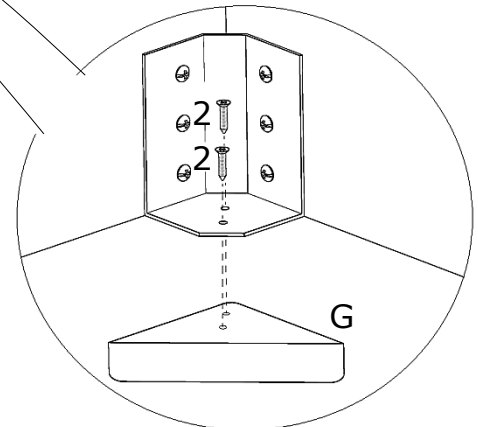

MONTANA 1,8

45 min

- | | | | |
|----|---------------------|----|---------------------|
| DE | Montageanleitung | HR | Upute za montažu |
| SE | Installation manual | HU | Telepítési útmutató |
| CZ | Montážní návod | SK | Inštalačná príručka |
| EN | Installation manual | SL | Navodila za montažo |

		Size (mm)	Quantity	Nº Pack
1	AL	1995x895x340	1	1/3
2	CL	2000x900x190	1	1/3
3	E	2000x1800x40	1	1/3
4	G	150x150x45	2	1/3
5	AR	1995x895x340	1	2/3
6	CR	2000x900x190	1	2/3
7	F	1910x1130x40	1	3/3

<p>1 4 x 30 x2</p> 	<p>2 4 x 20 x4</p> 	<p>3 x2</p> <p>Ø 50x45</p> 	<p>4 x5</p> 
<p>5 x5</p> 	<p>6 M6 x 90 x6</p> 	<p>7 x6</p> <p>Ø6</p> 	<p>G x2</p> <p>150x150x45</p> 
<p>8 7 x 70 x2</p> 	<p>9 x1</p> 		