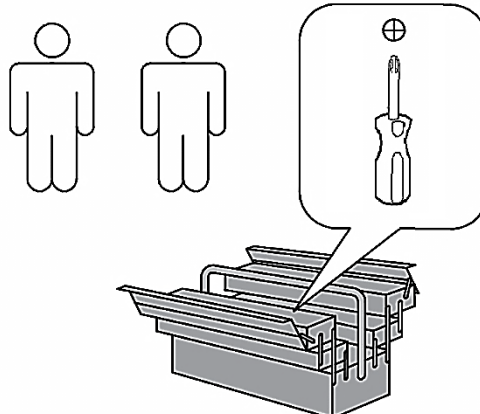

MONTANA 1,8

45 min

- | | | | |
|----|---------------------|----|---------------------|
| DE | Montageanleitung | HR | Upute za montažu |
| SE | Installation manual | HU | Telepítési útmutató |
| CZ | Montážní návod | SK | Inštalačná príručka |
| EN | Installation manual | SL | Navodila za montažo |