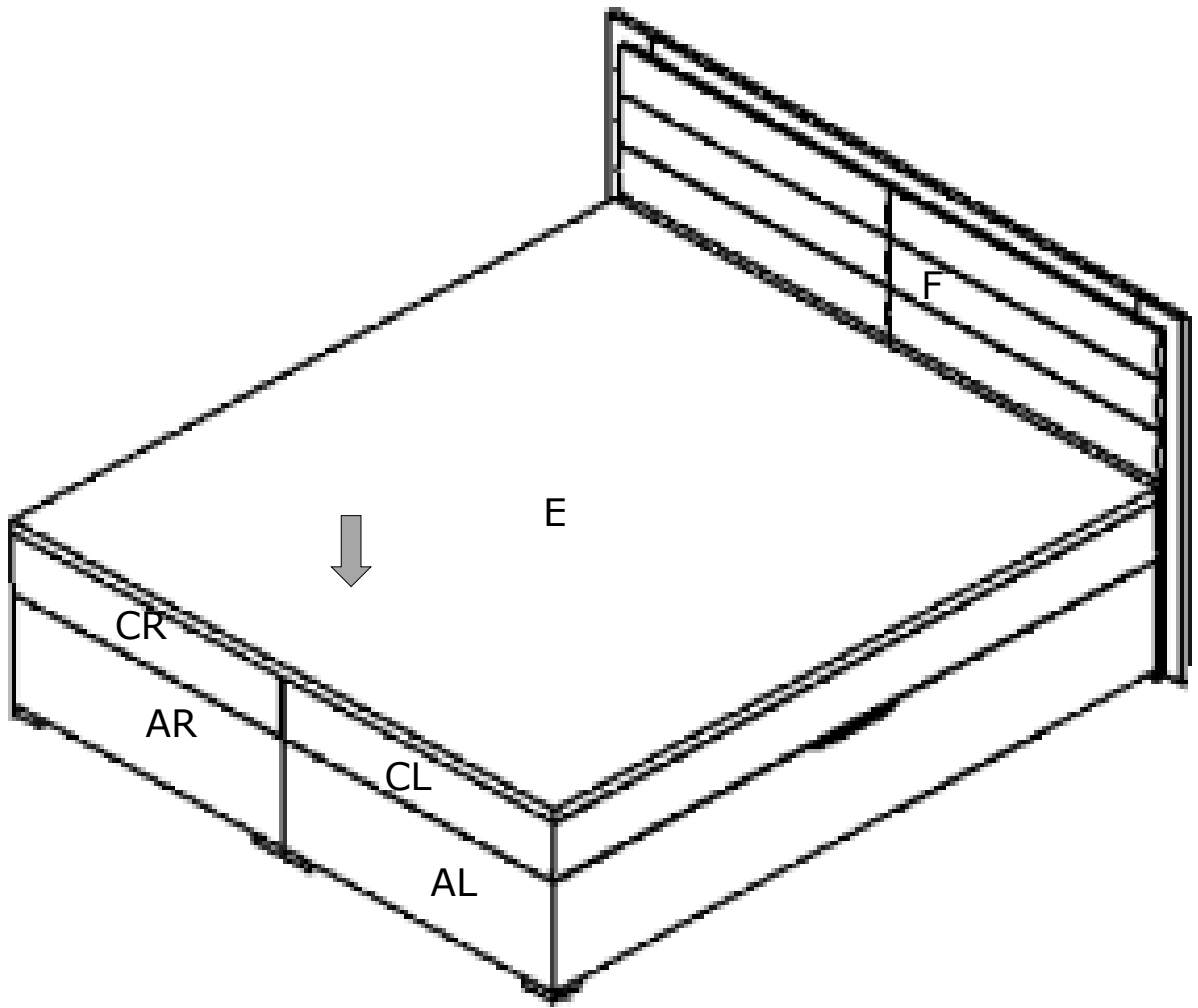

MONTANA 1,8

45 min

- | | | | |
|----|---------------------|----|---------------------|
| DE | Montageanleitung | HR | Upute za montažu |
| SE | Installation manual | HU | Telepítési útmutató |
| CZ | Montážní návod | SK | Inštalačná príručka |
| EN | Installation manual | SL | Navodila za montažo |

		Size (mm)	Quantity	Nº Pack
1	AL	1995x895x340	1	1/3
2	CL	2000x900x190	1	1/3
3	E	2000x1800x40	1	1/3
4	G	150x150x45	2	1/3
5	AR	1995x895x340	1	2/3
6	CR	2000x900x190	1	2/3
7	F	1910x1130x40	1	3/3

<p>1 4 x 30 x2</p> 	<p>2 4 x 20 x4</p> 	<p>3 x2</p> <p>Ø 50x45</p> 	<p>4 x5</p> 
<p>5 x5</p> 	<p>6 M6 x 90 x6</p> 	<p>7 x6</p> <p>Ø6</p> 	<p>G x2</p> <p>150x150x45</p> 
<p>8 7 x 70 x2</p> 	<p>9 x1</p> 		

max 10 kg