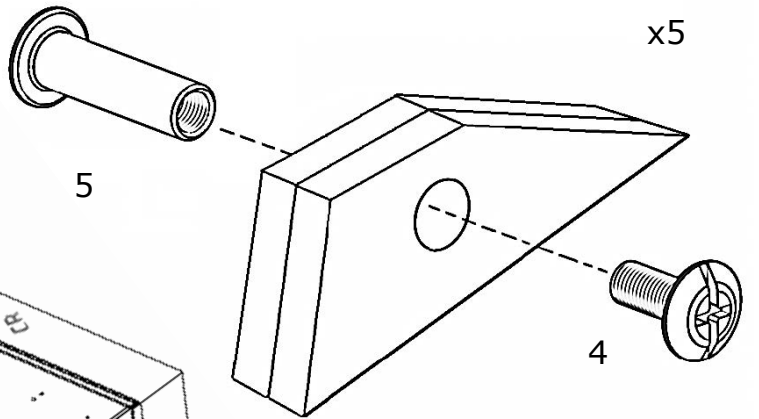

MONTANA 1,8

45 min

- | | | | |
|----|---------------------|----|---------------------|
| DE | Montageanleitung | HR | Upute za montažu |
| SE | Installation manual | HU | Telepítési útmutató |
| CZ | Montážní návod | SK | Inštalačná príručka |
| EN | Installation manual | SL | Navodila za montažo |

		Size (mm)	Quantity	Nº Pack
1	AL	1995x895x340	1	1/3
2	CL	2000x900x190	1	1/3
3	E	2000x1800x40	1	1/3
4	G	150x150x45	2	1/3
5	AR	1995x895x340	1	2/3
6	CR	2000x900x190	1	2/3
7	F	1910x1130x40	1	3/3

<p>1 4 x 30 x2</p> 	<p>2 4 x 20 x4</p> 	<p>3 x2</p> <p>Ø 50x45</p> 	<p>4 x5</p> 
<p>5 x5</p> 	<p>6 M6 x 90 x6</p> 	<p>7 x6</p> <p>Ø6</p> 	<p>G x2</p> <p>150x150x45</p> 
<p>8 7 x 70 x2</p> 	<p>9 x1</p> 		