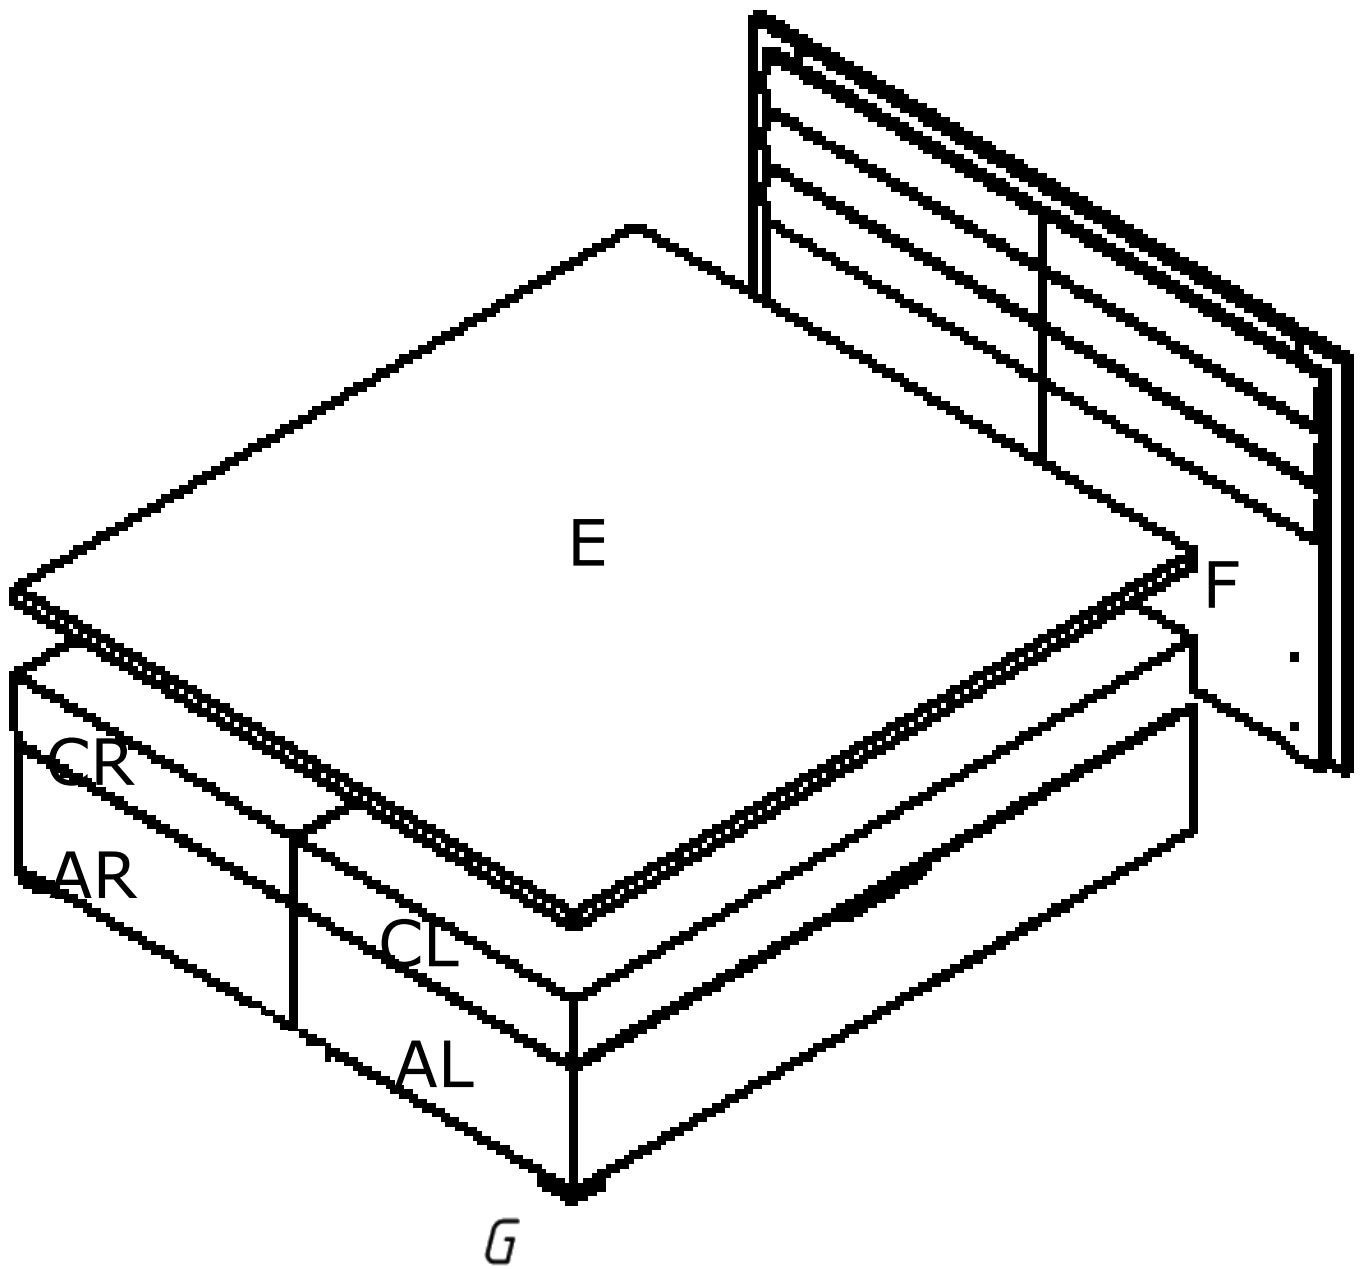

MONTANA 1,8

45 min

- | | | | |
|----|---------------------|----|---------------------|
| DE | Montageanleitung | HR | Upute za montažu |
| SE | Installation manual | HU | Telepítési útmutató |
| CZ | Montážní návod | SK | Inštalačná príručka |
| EN | Installation manual | SL | Navodila za montažo |

		Size (mm)	Quantity	Nº Pack
1	AL	1995x895x340	1	1/3
2	CL	2000x900x190	1	1/3
3	E	2000x1800x40	1	1/3
4	G	150x150x45	2	1/3
5	AR	1995x895x340	1	2/3
6	CR	2000x900x190	1	2/3
7	F	1910x1130x40	1	3/3

<p>1 4 x 30 x2</p> 	<p>2 4 x 20 x4</p> 	<p>3 x2</p> <p>Ø 50x45</p> 	<p>4 x5</p> 
<p>5 x5</p> 	<p>6 M6 x 90 x6</p> 	<p>7 x6</p> <p>Ø6</p> 	<p>G x2</p> <p>150x150x45</p> 
<p>8 7 x 70 x2</p> 	<p>9 x1</p> 		