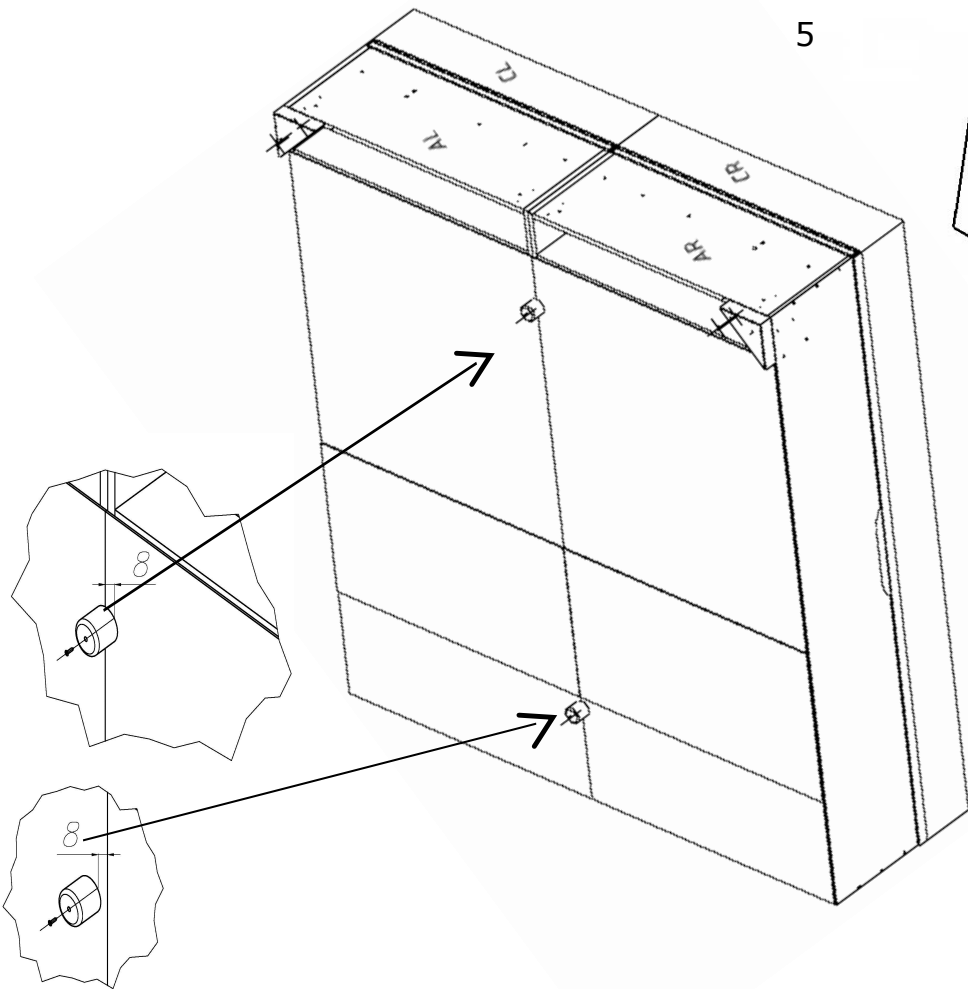

MONTANA 1,8

45 min

- | | | | |
|----|---------------------|----|---------------------|
| DE | Montageanleitung | HR | Upute za montažu |
| SE | Installation manual | HU | Telepítési útmutató |
| CZ | Montážní návod | SK | Inštalačná príručka |
| EN | Installation manual | SL | Navodila za montažo |

		Size (mm)	Quantity	Nº Pack
1	AL	1995x895x340	1	1/3
2	CL	2000x900x190	1	1/3
3	E	2000x1800x40	1	1/3
4	G	150x150x45	2	1/3
5	AR	1995x895x340	1	2/3
6	CR	2000x900x190	1	2/3
7	F	1910x1130x40	1	3/3

<p>1 4 x 30 x2</p> 	<p>2 4 x 20 x4</p> 	<p>3 x2</p> <p>Ø 50x45</p> 	<p>4 x5</p> 
<p>5 x5</p> 	<p>6 M6 x 90 x6</p> 	<p>7 x6</p> <p>Ø6</p> 	<p>G x2</p> <p>150x150x45</p> 
<p>8 7 x 70 x2</p> 	<p>9 x1</p> 		

max 10 kg