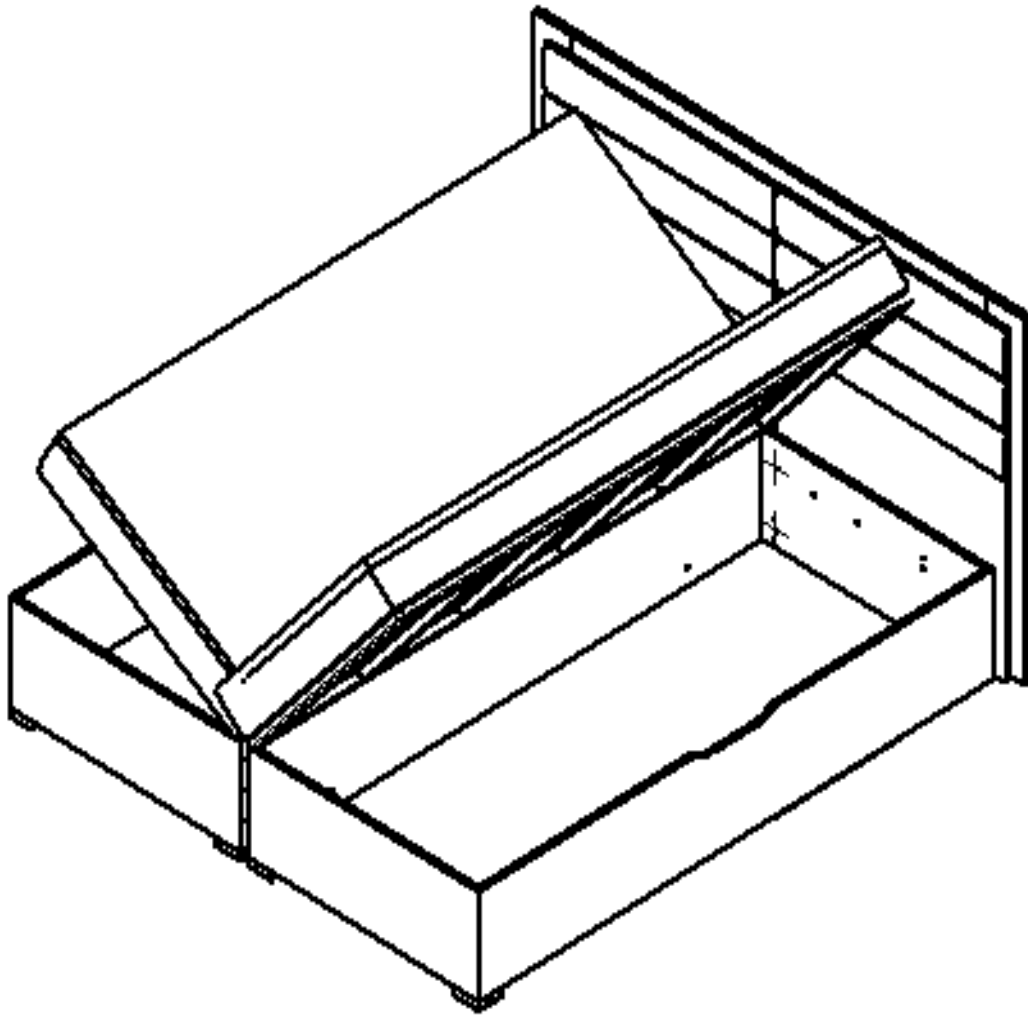

MONTANA 1,8

45 min

- | | | | |
|----|---------------------|----|---------------------|
| DE | Montageanleitung | HR | Upute za montažu |
| SE | Installation manual | HU | Telepítési útmutató |
| CZ | Montážní návod | SK | Inštalačná príručka |
| EN | Installation manual | SL | Navodila za montažo |

		Size (mm)	Quantity	Nº Pack
1	AL	1995x895x340	1	1/3
2	CL	2000x900x190	1	1/3
3	E	2000x1800x40	1	1/3
4	G	150x150x45	2	1/3
5	AR	1995x895x340	1	2/3
6	CR	2000x900x190	1	2/3
7	F	1910x1130x40	1	3/3

<p>1 4 x 30 x2</p> 	<p>2 4 x 20 x4</p> 	<p>3 x2</p> <p>Ø 50x45</p> 	<p>4 x5</p> 
<p>5 x5</p> 	<p>6 M6 x 90 x6</p> 	<p>7 x6</p> <p>Ø6</p> 	<p>G x2</p> <p>150x150x45</p> 
<p>8 7 x 70 x2</p> 	<p>9 x1</p> 		

max 10 kg