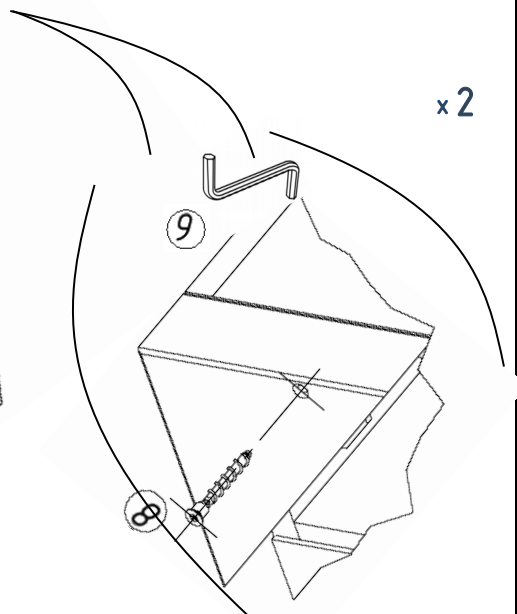

MONTANA 1,8

45 min

- | | | | |
|----|---------------------|----|---------------------|
| DE | Montageanleitung | HR | Upute za montažu |
| SE | Installation manual | HU | Telepítési útmutató |
| CZ | Montážní návod | SK | Inštalačná príručka |
| EN | Installation manual | SL | Navodila za montažo |

		Size (mm)	Quantity	Nº Pack
1	AL	1995x895x340	1	1/3
2	CL	2000x900x190	1	1/3
3	E	2000x1800x40	1	1/3
4	G	150x150x45	2	1/3
5	AR	1995x895x340	1	2/3
6	CR	2000x900x190	1	2/3
7	F	1910x1130x40	1	3/3

<p>1 4 x 30 x2</p> 	<p>2 4 x 20 x4</p> 	<p>3 x2</p> <p>Ø 50x45</p> 	<p>4 x5</p> 
<p>5 x5</p> 	<p>6 M6 x 90 x6</p> 	<p>7 x6</p> <p>Ø6</p> 	<p>G x2</p> <p>150x150x45</p> 
<p>8 7 x 70 x2</p> 	<p>9 x1</p> 		

max 10 kg