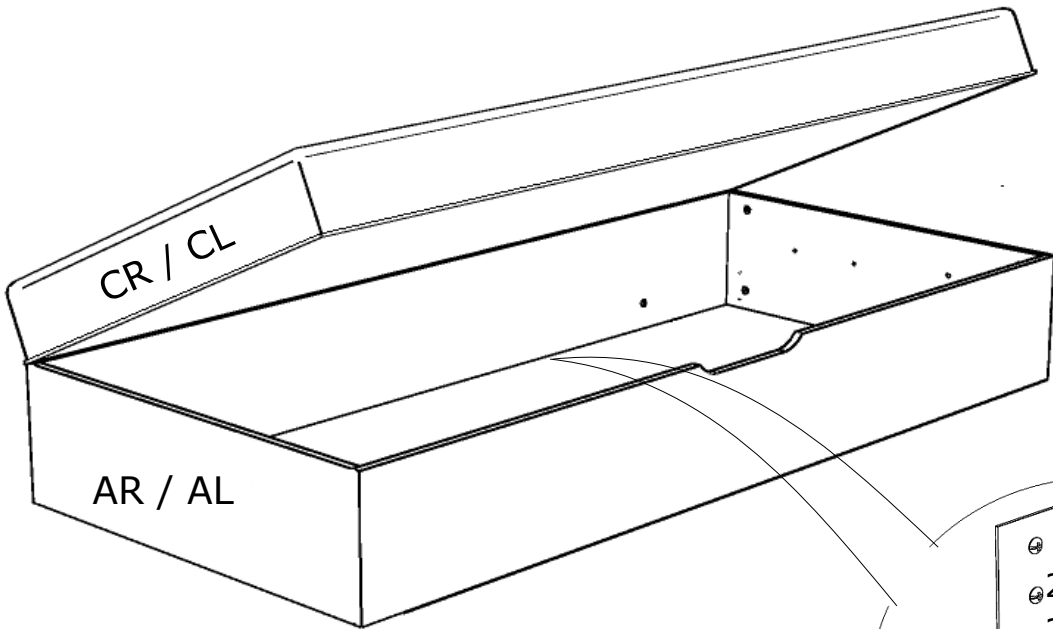

MONTANA 1,8

45 min

- | | | | |
|----|---------------------|----|---------------------|
| DE | Montageanleitung | HR | Upute za montažu |
| SE | Installation manual | HU | Telepítési útmutató |
| CZ | Montážní návod | SK | Inštalačná príručka |
| EN | Installation manual | SL | Navodila za montažo |

		Size (mm)	Quantity	Nº Pack
1	AL	1995x895x340	1	1/3
2	CL	2000x900x190	1	1/3
3	E	2000x1800x40	1	1/3
4	G	150x150x45	2	1/3
5	AR	1995x895x340	1	2/3
6	CR	2000x900x190	1	2/3
7	F	1910x1130x40	1	3/3

<p>1 4 x 30 x2</p> 	<p>2 4 x 20 x4</p> 	<p>3 x2</p> <p>Ø 50x45</p> 	<p>4 x5</p> 
<p>5 x5</p> 	<p>6 M6 x 90 x6</p> 	<p>7 x6</p> <p>Ø6</p> 	<p>G x2</p> <p>150x150x45</p> 
<p>8 7 x 70 x2</p> 	<p>9 x1</p> 		

max 10 kg