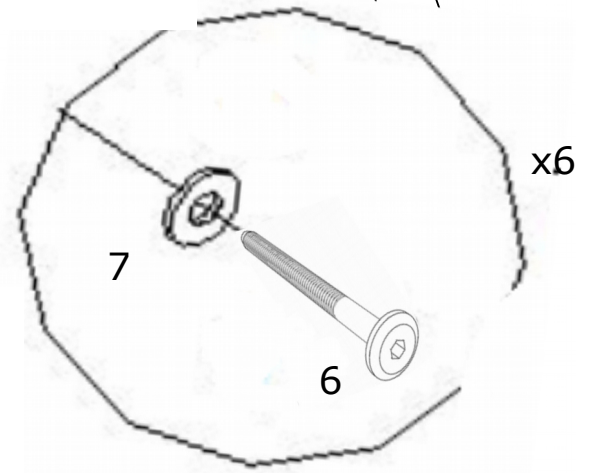

MONTANA 1,8

45 min

- | | | | |
|----|---------------------|----|---------------------|
| DE | Montageanleitung | HR | Upute za montažu |
| SE | Installation manual | HU | Telepítési útmutató |
| CZ | Montážní návod | SK | Inštalačná príručka |
| EN | Installation manual | SL | Navodila za montažo |

		Size (mm)	Quantity	Nº Pack
1	AL	1995x895x340	1	1/3
2	CL	2000x900x190	1	1/3
3	E	2000x1800x40	1	1/3
4	G	150x150x45	2	1/3
5	AR	1995x895x340	1	2/3
6	CR	2000x900x190	1	2/3
7	F	1910x1130x40	1	3/3

<p>1 4 x 30 x2</p> 	<p>2 4 x 20 x4</p> 	<p>3 x2</p> <p>Ø 50x45</p> 	<p>4 x5</p> 
<p>5 x5</p> 	<p>6 M6 x 90 x6</p> 	<p>7 x6</p> <p>Ø6</p> 	<p>G x2</p> <p>150x150x45</p> 
<p>8 7 x 70 x2</p> 	<p>9 x1</p> 		