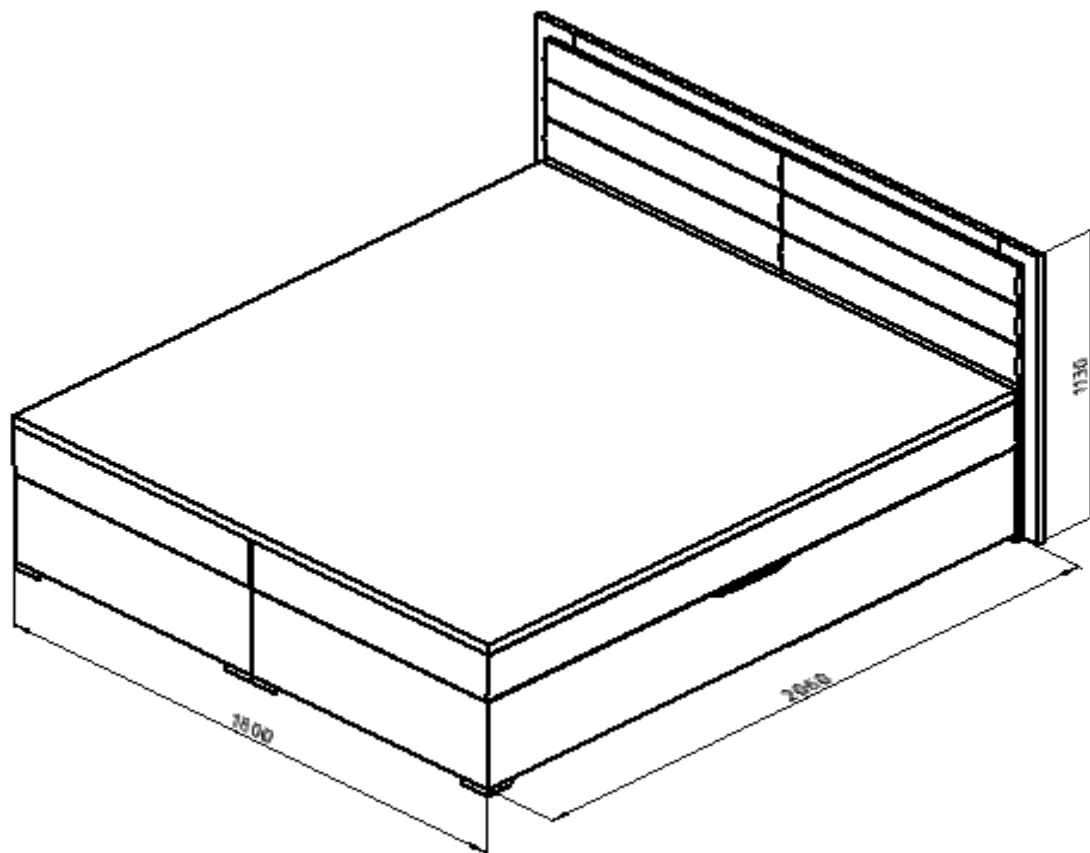

MONTANA 1,8

45 min

- | | | | |
|----|---------------------|----|---------------------|
| DE | Montageanleitung | HR | Upute za montažu |
| SE | Installation manual | HU | Telepítési útmutató |
| CZ | Montážní návod | SK | Inštalačná príručka |
| EN | Installation manual | SL | Navodila za montažo |

		Size (mm)	Quantity	Nº Pack
1	AL	1995x895x340	1	1/3
2	CL	2000x900x190	1	1/3
3	E	2000x1800x40	1	1/3
4	G	150x150x45	2	1/3
5	AR	1995x895x340	1	2/3
6	CR	2000x900x190	1	2/3
7	F	1910x1130x40	1	3/3

<p>1 4 x 30 x2</p> 	<p>2 4 x 20 x4</p> 	<p>3 x2</p> <p>Ø 50x45</p> 	<p>4 x5</p> 
<p>5 x5</p> 	<p>6 M6 x 90 x6</p> 	<p>7 x6</p> <p>Ø6</p> 	<p>G x2</p> <p>150x150x45</p> 
<p>8 7 x 70 x2</p> 	<p>9 x1</p> 		

max 10 kg