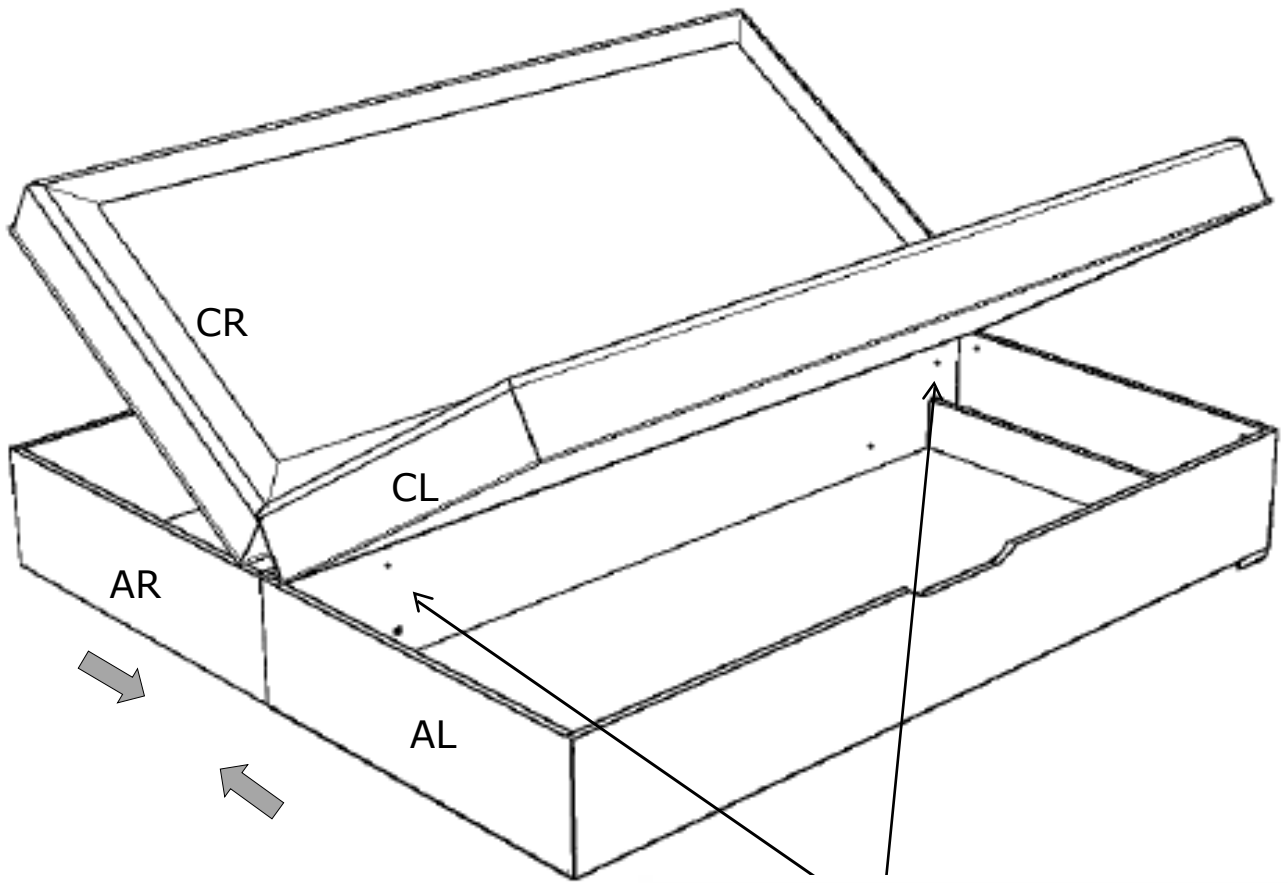

MONTANA 1,8

45 min

- | | | | |
|----|---------------------|----|---------------------|
| DE | Montageanleitung | HR | Upute za montažu |
| SE | Installation manual | HU | Telepítési útmutató |
| CZ | Montážní návod | SK | Inštalačná príručka |
| EN | Installation manual | SL | Navodila za montažo |

		Size (mm)	Quantity	Nº Pack
1	AL	1995x895x340	1	1/3
2	CL	2000x900x190	1	1/3
3	E	2000x1800x40	1	1/3
4	G	150x150x45	2	1/3
5	AR	1995x895x340	1	2/3
6	CR	2000x900x190	1	2/3
7	F	1910x1130x40	1	3/3

<p>1 4 x 30 x2</p> 	<p>2 4 x 20 x4</p> 	<p>3 x2</p> <p>Ø 50x45</p> 	<p>4 x5</p> 
<p>5 x5</p> 	<p>6 M6 x 90 x6</p> 	<p>7 x6</p> <p>Ø6</p> 	<p>G x2</p> <p>150x150x45</p> 
<p>8 7 x 70 x2</p> 	<p>9 x1</p> 		

max 10 kg