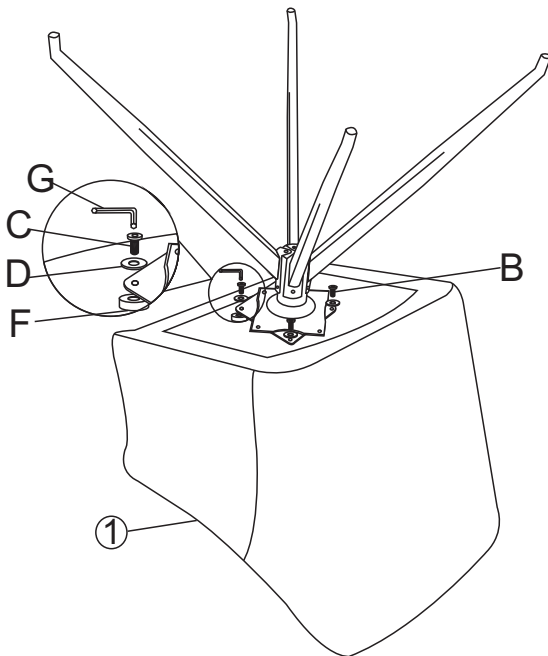

10780007-01

XXXLutz KG
Römerstraße 39
A-4600 Wels Austria

livetastic

①		x1	②		x1	③		x4						
A		x8	B		x2	C		x2	D		x12	E		x8
F		x2	G		x1									
				M5										

1

A	x8	D	x8
8X16mm		8X16mm	
E	x8	G	x1
		M5	

2

A	x8	D	x8
8X16mm		8X16mm	
E	x8	G	x1
		M5	

3

B	x2	C	x2	D	x4
6X20mm		6X25mm		8X16mm	
F	x2	G	x1		
		M5			

4