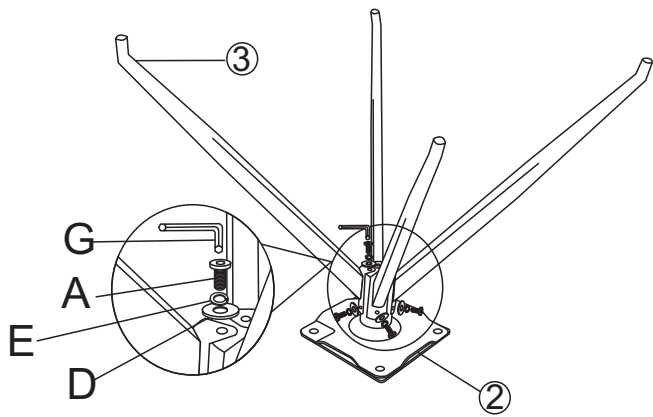

10780007-01

XXXLutz KG
Römerstraße 39
A-4600 Wels Austria

livetastic

①		x1	②		x1	③		x4						
A		x8	B		x2	C		x2	D		x12	E		x8
F		x2	G		x1									
				M5										

1

A	x8	D	x8
8X16mm		8X16mm	
E	x8	G	x1
		M5	

2

A	x8	D	x8
8X16mm		8X16mm	
E	x8	G	x1
		M5	

3

B	x2	C	x2	D	x4
6X20mm		6X25mm		8X16mm	
F	x2	G	x1		
		M5			

4