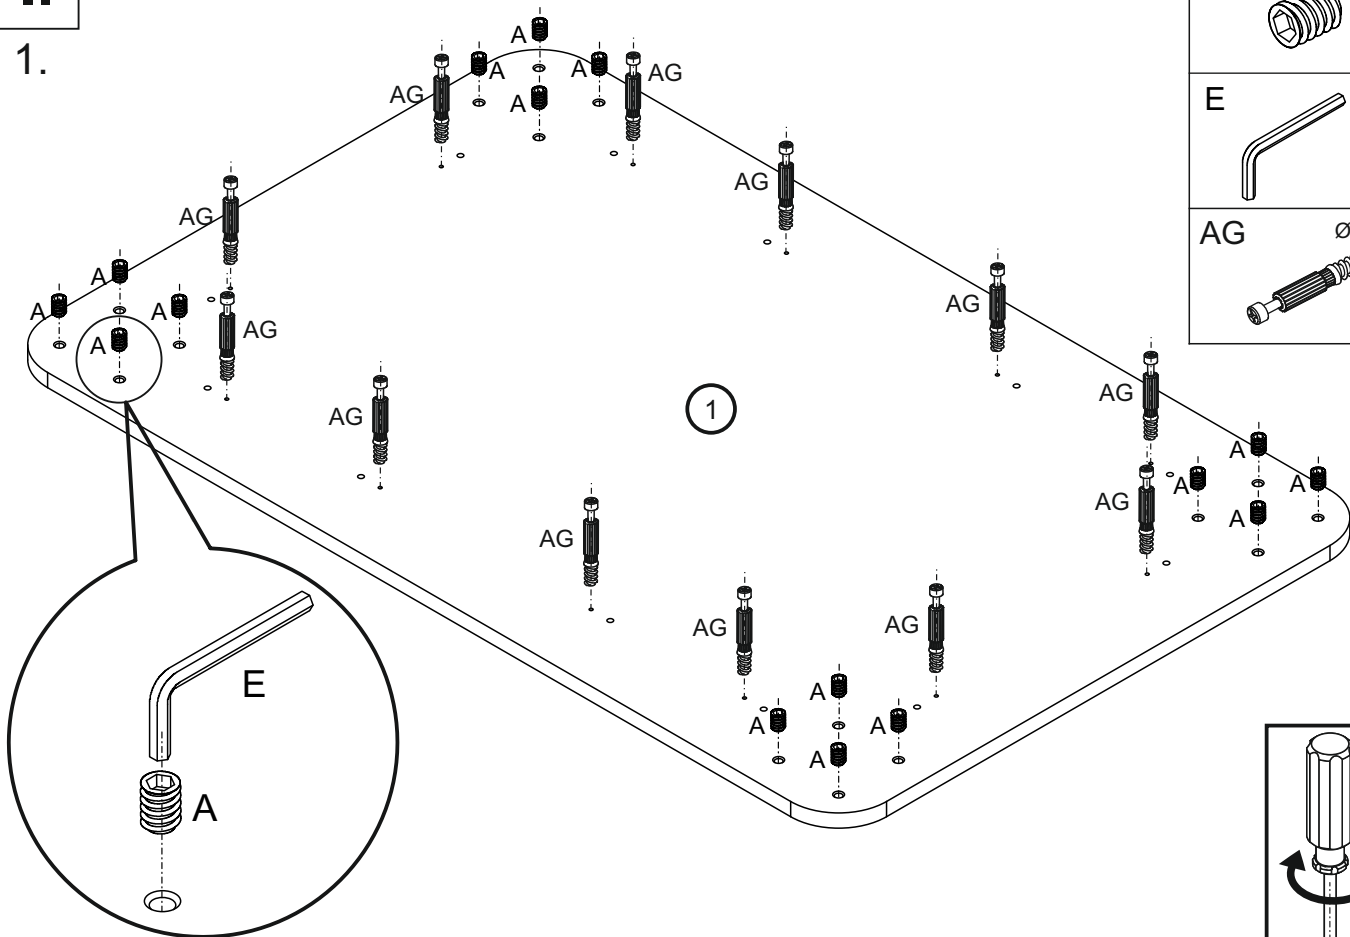

COLOR TABLE SMALL

			
1	1X	1400X900X22	1/2
2	2X	625X80X22	1/2
3	1X	1125X80X22	1/2
4	1X	1125X80X22	1/2
5	4X	L=726 Ø75	2/2

 1/2	AA Ø8x30 mm  12x	AG Ø5 mm  12x	AD Ø15x12 mm  12x	PP Ø20 mm  12x	
 2/2	A M8x12  16x	B M8x16  16x	C Ø16xØ8x1,5  16x	D 5MM  1x	E 8MM  1x

I.

1.

A M8x12

16x

E 8MM

1x

AG Ø5 mm

12x

2.

AD Ø15x12 mm

12x

AA Ø8x30 mm

12x

II.

3.

- B** M8x16
16x
 - D** 5MM
1x
 - C** Ø16xØ8x1,5
16x
- 100%

4.

- PP** Ø20 mm
12x

III.

5.

LE TRI
+ FACILE

BAC
DE
TRI

Séparez les éléments avant de trier

TOM TAILOR HOME