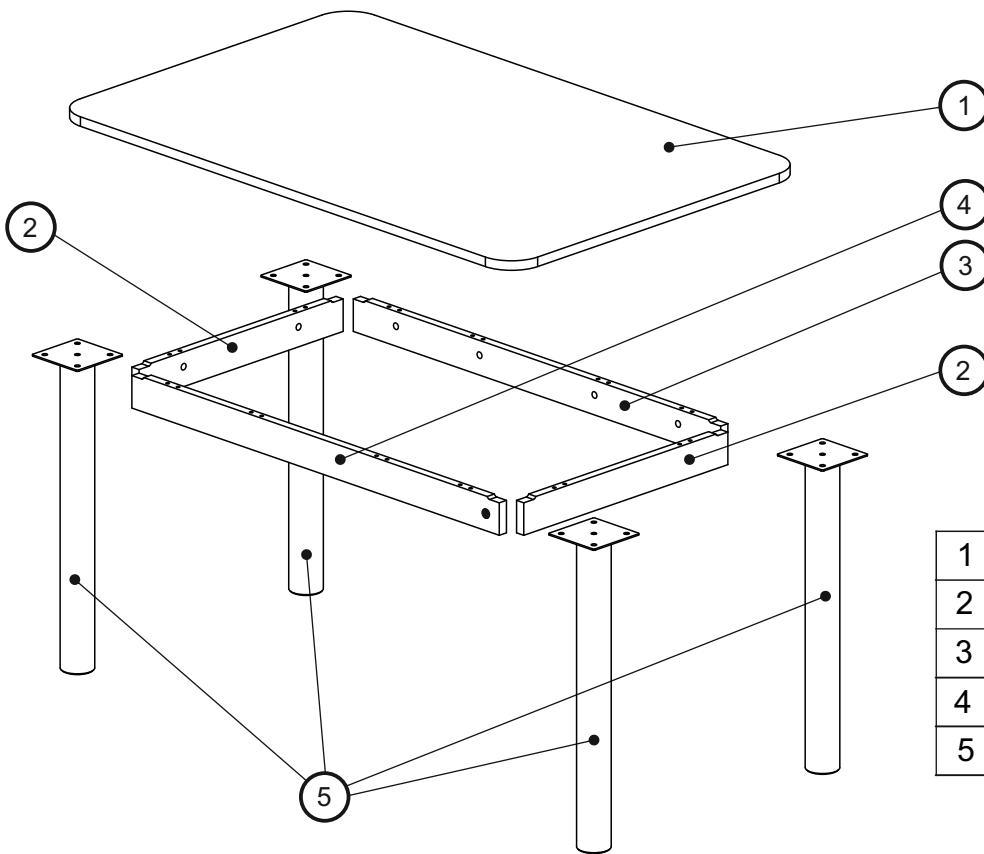

COLOR TABLE SMALL

			
1	1X	1400X900X22	1/2
2	2X	625X80X22	1/2
3	1X	1125X80X22	1/2
4	1X	1125X80X22	1/2
5	4X	L=726 Ø75	2/2

 1/2	AA Ø8x30 mm  12x	AG Ø5 mm  12x	AD Ø15x12 mm  12x	PP Ø20 mm  12x	
 2/2	A M8x12  16x	B M8x16  16x	C Ø16xØ8x1,5  16x	D 5MM  1x	E 8MM  1x

2.

AD Ø15x12 mm

12x

AA Ø8x30 mm

12x

II.

3.

- B** M8x16
16x
 - D** 5MM
1x
 - C** Ø16xØ8x1,5
16x
- 100%

4.

- PP** Ø20 mm
12x

III.

5.

LE TRI
+ FACILE

BAC
DE
TRI

Séparez les éléments avant de trier

TOM TAILOR HOME