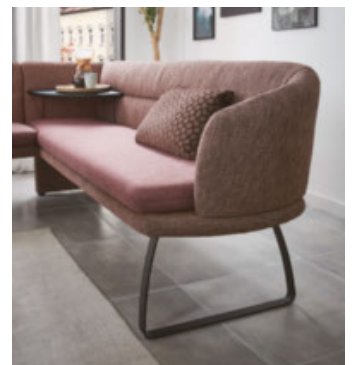

Dieter Knoll
Collection

Dieter Knoll Collection

LAMON – ELEGANT, WOHNLICH UND VOLLER DETAILS

Für Ihren persönlichen Lieblingsplatz bietet Ihnen Lamon ein überzeugendes Konzept mit schicken Solobänken, Bankelementen, Anbauecken, Recamieren, Stühlen und Tischen im modernen TOP-Design. Die klare Formensprache mit eleganten Rundungen findet sich in jedem Möbelstück konsequent wieder und verleiht Ihrem Essplatz das gewisse Etwas. Der aufgelegte Sitz bei den Bänken ist Komfortgarant und Designmerkmal zugleich. Raffinierte Details wie zum Beispiel die Ablageplatte für Bankelemente und Recamieren oder die Ablagefläche für die Anbauecke runden das durchdachte Programm gekonnt ab. Bei den Gestellen haben Sie die Wahl zwischen Flachstahl- und Rundrohrkufe. Bei den Bänken bietet Lamon darüber hinaus noch die wohnliche Lösung mit Polsterwange.

Raffinierte Ablageplatte

**MEHR
INFOS:**
www.dieter-knoll-collection.com

frei im Raum aufstellbar

eleganter offener Abschluss

Ablagefläche für Anbauecke

Aufgelegter Sitz als besonderes Designelement

Dieter Knoll Collection

AUSZUG AUS DEM TYPENPLAN

ALLES IST PLANBAR, ALLES IST MACHBAR! LASSEN SIE SICH INSPIRIEREN!

ECKBÄNKE wahlweise spiegelverkehrt erhältlich

SOLOBÄNKE

RECAMIEREN wahlweise spiegelverkehrt erhältlich

mit Seitenteil
L/B/H/T: ca. 223/244 x 173/196/219 x 86 cm
mit offenem Abschluss
L/B/H/T: ca. 203/226/249 x 173/196/219 x 86 cm

B/H/T: ca. 176/222 x 86 x 66 cm

B/H/T: ca. 158/181/204 x 86 x 66 cm

BANK-FUSSTEILE

Rundrohrkufe, Metall schwarz Struktur

WKufe, Metall schwarz Struktur

Flachstahlkufe, Metall schwarz Struktur

Polsterwange

STÜHLE